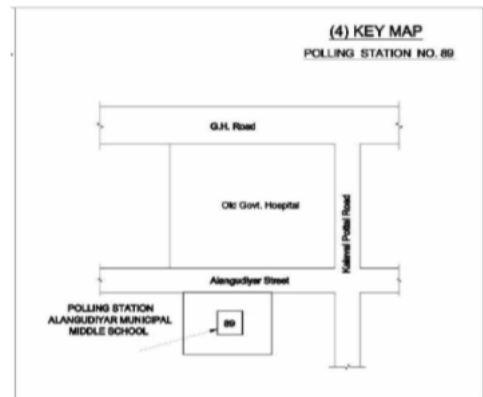

3. வாக்குச் சாவடியின் விவரங்கள்

<p>வாக்குச் சாவடியின் எண் மற்றும் பெயர் :</p> <p>108 - ஆலங்குடியார் நகராட்சி உயர்நிலைப்பள்ளி காரைக்குடி, புதிய கூடுதல் கட்டிடம் மேற்கு பக்கம் வடக்கு பகுதி</p> <p>வாக்குச் சாவடியின் முகவரி :</p> <p>ஆலங்குடியார் நகராட்சி உயர்நிலைப்பள்ளி காரைக்குடி, புதிய கூடுதல் கட்டிடம் மேற்கு பக்கம் வடக்கு பகுதி</p>	<p>வாக்குச் சாவடியின் வகைப்பாடு (ஆண்/பெண்/பொது)</p>	<p>பொது</p>
	<p>துணை வாக்குச் சாவடிகளின் எண்ணிக்கை :</p>	<p>0</p>

Google Map View

Polling Station Building Front View

Polling Station Front View

Cad View

Key MAP View

சட்டமன்றத் தொகுதியின் எண் மற்றும் பெயர் : 184-காரைக்குடி
பிரிவு எண் மற்றும் பெயர் 1-காரைக்குடி (ந), தந்தை பெரியார் தெரு