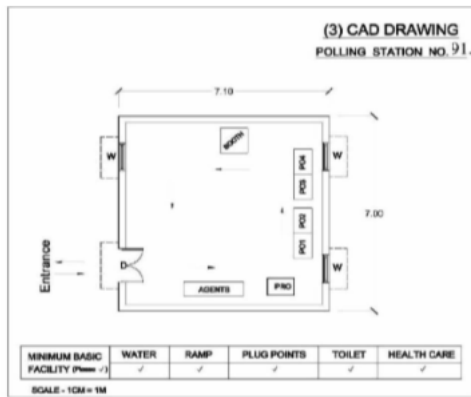

Google Map View

Polling Station Building Front View

Polling Station Front View

Cad View

Key MAP View

சட்டமன்றத் தொகுதியின் எண் மற்றும் பெயர் : 184-காரைக்குடி
பிரிவு எண் மற்றும் பெயர் 1-காரைக்குடி (ந), தந்தை பெரியார் தெரு