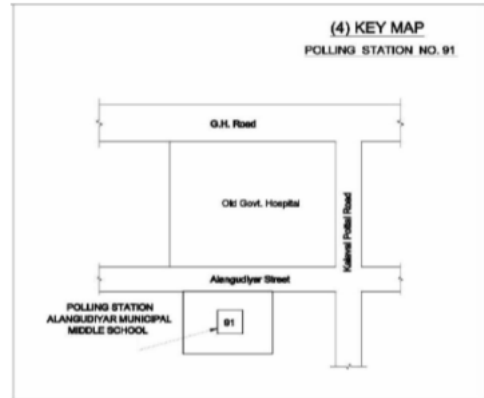

Cad View

Key MAP View