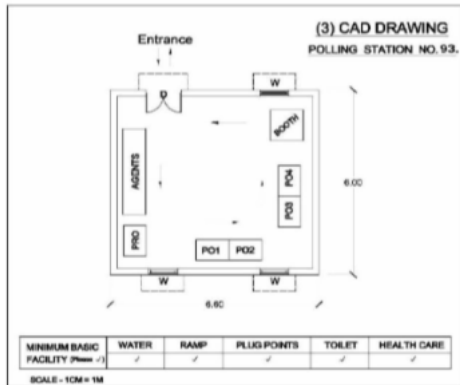

Google Map View

Polling Station Building Front View

Polling Station Front View

Cad View

Key MAP View

1	RVJ1224757	பெயர் : எல்வின் ஜார்ஜ் தந்தை பெயர்: அந்தோணி வீட்டு எண் : 1 வயது : 76 பாலினம் : ஆண்	Photo is available	2	RVJ1224617	பெயர் : நிர்மலா சாந்தகுமாரி கணவர் பெயர்: எல்வின் ஜார்ஜ் வீட்டு எண் : 1 வயது : 71 பாலினம் : பெண்	Photo is available	3	RVJ0947465	பெயர் : ஆறுமுகம் தந்தை பெயர்: சுப்பையா வீட்டு எண் : 1 வயது : 71 பாலினம் : ஆண்	Photo is available
4	RVJ2266443	பெயர் : நீரத்தலிங்கம் தந்தை பெயர்: மாயாண்டிநாடார் வீட்டு எண் : 1 வயது : 69 பாலினம் : ஆண்	Photo is available	5	MDQ1724137	பெயர் : ராஜேந்திரன் தந்தை பெயர்: துரைராஜ் வீட்டு எண் : 1 வயது : 68 பாலினம் : ஆண்	Photo is available	6	RVJ0947242	பெயர் : மீனாட்சி கணவர் பெயர்: ஜெயராமன் வீட்டு எண் : 1 வயது : 67 பாலினம் : பெண்	Photo is available
7	RVJ2266450	பெயர் : கலைச்செல்வி கணவர் பெயர்: நீரத்தலிங்கம் வீட்டு எண் : 1 வயது : 59 பாலினம் : பெண்	Photo is available	8	MDQ1724194	பெயர் : சரவணன் தந்தை பெயர்: துரைராஜ் வீட்டு எண் : 1 வயது : 57 பாலினம் : ஆண்	Photo is available	9	RVJ0947739	பெயர் : அமுதா கணவர் பெயர்: ஆறுமுகம் வீட்டு எண் : 1 வயது : 50 பாலினம் : பெண்	Photo is available
10	RVJ1085174	பெயர் : திருமலை தந்தை பெயர்: கதிரசேன் வீட்டு எண் : 1 வயது : 49 பாலினம் : ஆண்	Photo is available	11	RVJ1085273	பெயர் : லோகாம்பாள் கணவர் பெயர்: திருமலை வீட்டு எண் : 1 வயது : 48 பாலினம் : பெண்	Photo is available	12	RVJ0947051	பெயர் : தங்கபிரபு தந்தை பெயர்: செல்வராஜ் வீட்டு எண் : 1 வயது : 40 பாலினம் : ஆண்	Photo is available
13	RVJ0521336	பெயர் : சங்கர் தந்தை பெயர்: கதிரசேன் வீட்டு எண் : 1 வயது : 37 பாலினம் : ஆண்	Photo is available	14	RVJ1224666	பெயர் : சாமுவேல்ஜான் அந்தோனி தந்தை பெயர்: எல்வின் ஜார்ஜ் வீட்டு எண் : 1 வயது : 36 பாலினம் : ஆண்	Photo is available	15	RVJ1224658	பெயர் : செம் பீட்டர் அகஸ்டஸ் தந்தை பெயர்: எல்வின் ஜார்ஜ் வீட்டு எண் : 1 வயது : 33 பாலினம் : ஆண்	Photo is available
16	RVJ0947192	பெயர் : ரத்தினகமல் தந்தை பெயர்: செல்வராஜ் வீட்டு எண் : 1 வயது : 33 பாலினம் : ஆண்	Photo is available	17	RVJ0946871	பெயர் : தெய்வானை தந்தை பெயர்: ஆறுமுகம் வீட்டு எண் : 1 வயது : 32 பாலினம் : பெண்	Photo is available	18	MDQ2409126	பெயர் : அப்பாஸ்அலி தந்தை பெயர்: காதர்பீர் வீட்டு எண் : 1/1 வயது : 66 பாலினம் : ஆண்	Photo is available
19	MDQ2409134	பெயர் : ஜெகந்நிசாபேகம் கணவர் பெயர்: அப்பாஸ்அலி வீட்டு எண் : 1/1 வயது : 59 பாலினம் : பெண்	Photo is available	20	RVJ2534352	பெயர் : வசந்த் தந்தை பெயர்: சண்முகம் வீட்டு எண் : 1/17 வயது : 24 பாலினம் : ஆண்	Photo is available	21	RVJ2798619	பெயர் : நந்தினி தந்தை பெயர்: திருமலை வீட்டு எண் : 1/78 வயது : 21 பாலினம் : பெண்	Photo is available
22	RVJ0521427	பெயர் : குமாரவேல் தந்தை பெயர்: நாகலிங்கம் வீட்டு எண் : 1a வயது : 64 பாலினம் : ஆண்	Photo is available	23	RVJ0521286	பெயர் : லெட்சுமி கணவர் பெயர்: குமாரவேல் வீட்டு எண் : 1a வயது : 61 பாலினம் : பெண்	Photo is available	24	RVJ1506047	பெயர் : அரோக்கியசாமி தந்தை பெயர்: அரோக்கியசாமி வீட்டு எண் : 2 வயது : 68 பாலினம் : ஆண்	Photo is available
25	RVJ1506591	பெயர் : ஜெசிந்தா கணவர் பெயர்: ஆரோக்கியசாமி வீட்டு எண் : 2 வயது : 62 பாலினம் : பெண்	Photo is available	26	RVJ1586148	பெயர் : மூக்கம்மாள் கணவர் பெயர்: கோவிந்தராஜன் வீட்டு எண் : 2 வயது : 58 பாலினம் : பெண்	Photo is available	27	RVJ2761880	பெயர் : காளியம்மாள் தாயின் பெயர்: முருகேசன் வீட்டு எண் : 2 வயது : 47 பாலினம் : பெண்	Photo is available
28	XSW1075779	பெயர் : கனிமொழி தந்தை பெயர்: வெற்றிச்செல்வன் வீட்டு எண் : 2 வயது : 27 பாலினம் : பெண்	Photo is available	29	RVJ2761914	பெயர் : அசோக் அங்குசாமி தந்தை பெயர்: அங்குசாமி கே வீட்டு எண் : 2 வயது : 24 பாலினம் : ஆண்	Photo is available	30	RVJ0621136	பெயர் : ராஜேந்திரன் தந்தை பெயர்: மணி வீட்டு எண் : 3 வயது : 57 பாலினம் : ஆண்	Photo is available