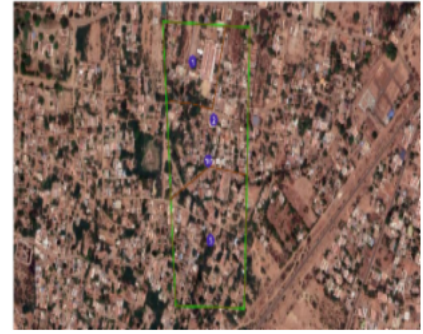

3. வாக்குச் சாவடியின் விவரங்கள்

<p>வாக்குச் சாவடியின் எண் மற்றும் பெயர் :</p> <p>112 - ஆலங்குடியார் நகராட்சி உயர்நிலைப்பள்ளி காரைக்குடி, புதிய கூடுதல் கட்டிடம் மேற்கு பக்கம் வடமுகப்பகுதி</p> <p>வாக்குச் சாவடியின் முகவரி :</p> <p>ஆலங்குடியார் நகராட்சி உயர்நிலைப்பள்ளி காரைக்குடி, புதிய கூடுதல் கட்டிடம் மேற்கு பக்கம் வடமுகப்பகுதி</p>	<p style="text-align: center;">வாக்குச் சாவடியின் வகைப்பாடு (ஆண்/பெண்/பொது)</p>	<p style="text-align: center;">பொது</p>
	<p>துணை வாக்குச் சாவடிகளின் எண்ணிக்கை :</p>	0

Google Map View

Polling Station Building Front View

Polling Station Front View

Cad View

Key MAP View

சட்டமன்றத் தொகுதியின் எண் மற்றும் பெயர் : 184-காரைக்குடி பிரிவு எண் மற்றும் பெயர் 1-காரைக்குடி (ந), வார்டு-29 வீரபத்திரன் தெரு