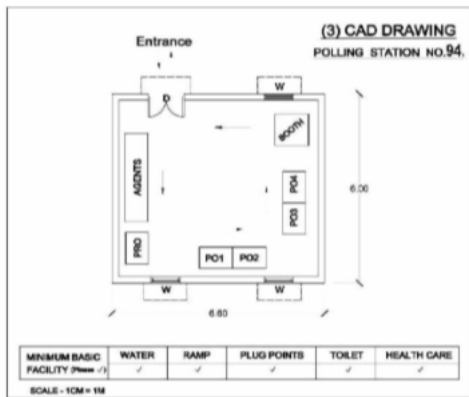

Google Map View

Polling Station Building Front View

Polling Station Front View

Cad View

Key MAP View

சட்டமன்றத் தொகுதியின் எண் மற்றும் பெயர் : 184-காரைக்குடி பிரிவு எண் மற்றும் பெயர் 1-காரைக்குடி (ந), வார்டு-29 வீரபத்திரன் தெரு