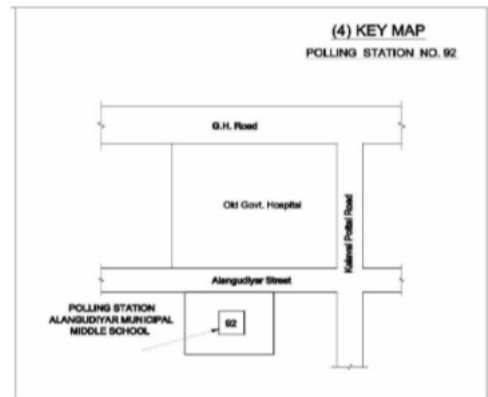

3. வாக்குச் சாவடியின் விவரங்கள்

<p>வாக்குச் சாவடியின் எண் மற்றும் பெயர் :</p> <p>112 - ஆலங்குடியார் நகராட்சி உயர்நிலைப்பள்ளி காரைக்குடி, புதிய கூடுதல் கட்டிடம் மேற்கு பக்கம் வடமுகப்பகுதி</p> <p>வாக்குச் சாவடியின் முகவரி :</p> <p>ஆலங்குடியார் நகராட்சி உயர்நிலைப்பள்ளி காரைக்குடி, புதிய கூடுதல் கட்டிடம் மேற்கு பக்கம் வடமுகப்பகுதி</p>	<p style="text-align: center;">வாக்குச் சாவடியின் வகைப்பாடு (ஆண்/பெண்/பொது)</p>	<p style="text-align: center;">பொது</p>
	<p>துணை வாக்குச் சாவடிகளின் எண்ணிக்கை :</p>	0

Google Map View

Polling Station Building Front View

Polling Station Front View

Cad View

Key MAP View

சட்டமன்றத் தொகுதியின் எண் மற்றும் பெயர் : 184-காரைக்குடி பிரிவு எண் மற்றும் பெயர் 1-காரைக்குடி (ந), வார்டு-29 வீரபத்திரன் தெரு