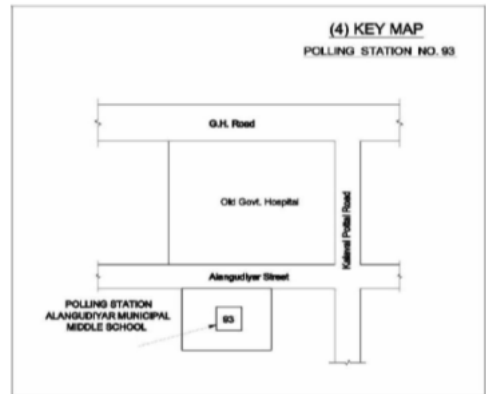

Google Map View

Polling Station Building Front View

Polling Station Front View

Cad View

Key MAP View

சட்டமன்றத் தொகுதியின் எண் மற்றும் பெயர் : 184-காரைக்குடி பிரிவு எண் மற்றும் பெயர் 1-காரைக்குடி (ந), வார்டு-33 பனந்தோப்பு