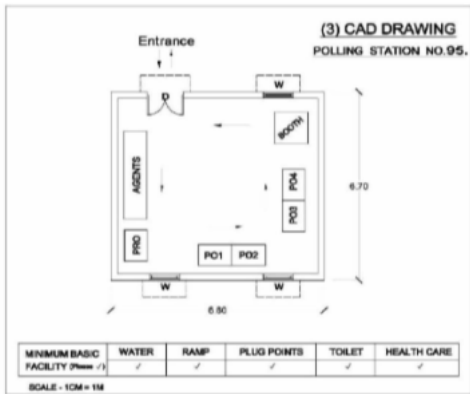

Google Map View

Polling Station Building Front View

Polling Station Front View

Cad View

Key MAP View

சட்டமன்றத் தொகுதியின் எண் மற்றும் பெயர் : 184-காரைக்குடி பிரிவு எண் மற்றும் பெயர் 1-காரைக்குடி (ந), வார்டு-33 பனந்தோப்பு