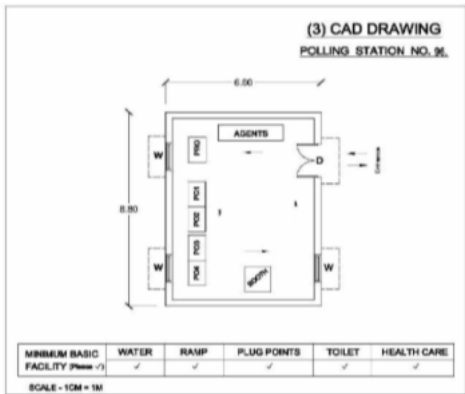

Google Map View

Polling Station Building Front View

Polling Station Front View

Cad View

Key MAP View

1 பெயர் : ராமச்சந்திரன் தந்தை பெயர்: ராமசாமி வீட்டு எண் : 1 வயது : 62 பாலினம் : ஆண் Photo is available	RVJ1928241	2 பெயர் : தெய்வராயன் தந்தை பெயர்: மாணிக்கம் வீட்டு எண் : 1 வயது : 29 பாலினம் : ஆண் Photo is available	RVJ1398346	3 பெயர் : சுருணா கணவர் பெயர்: ராமச்சந்திரன் வீட்டு எண் : 1-C வயது : 61 பாலினம் : பெண் Photo is available	RVJ1928258
4 பெயர் : ராதா கணவர் பெயர்: நாராயணன் வீட்டு எண் : 2 வயது : 62 பாலினம் : பெண் Photo is available	RVJ0522011	5 பெயர் : கருப்பையா தந்தை பெயர்: சுப்பையாஅம்பலம் வீட்டு எண் : 3 வயது : 67 பாலினம் : ஆண் Photo is available	RVJ1928290	6 பெயர் : மீனாள் கணவர் பெயர்: கருப்பையா வீட்டு எண் : 3 வயது : 57 பாலினம் : பெண் Photo is available	RVJ1928324
7 பெயர் : கிஷோர் குமார் தந்தை பெயர்: ஆறுமுகம் வீட்டு எண் : 3 வயது : 36 பாலினம் : ஆண் Photo is available	RVJ1222876	8 பெயர் : ஷாம் குமார் தந்தை பெயர்: ஆறுமுகம் வீட்டு எண் : 3 வயது : 31 பாலினம் : ஆண் Photo is available	RVJ1222967	9 பெயர் : கனகரத்தினம் தந்தை பெயர்: ராதாகிருஷ்ணன் வீட்டு எண் : 3-1,வார்டு-34 வயது : 29 பாலினம் : பெண் Photo is available	NNH0982652
10 பெயர் : கௌசல்யா தந்தை பெயர்: சாத்தையா வீட்டு எண் : 4 வயது : 25 பாலினம் : பெண் Photo is available	RVJ2814861	11 பெயர் : அருணாசலம் தந்தை பெயர்: மெய்யப்பன் வீட்டு எண் : 5 வயது : 85 பாலினம் : ஆண் Photo is available	MDQ2426773	12 பெயர் : கண்ணத்தாள் கணவர் பெயர்: அருணாசலம் வீட்டு எண் : 5 வயது : 75 பாலினம் : பெண் Photo is available	RVJ1928332
13 பெயர் : சிதம்பரம் தந்தை பெயர்: ஆதப்பன் வீட்டு எண் : 5 வயது : 71 பாலினம் : ஆண் Photo is available	MDQ2425569	14 பெயர் : மீனாள் கணவர் பெயர்: சிதம்பரம் வீட்டு எண் : 5 வயது : 57 பாலினம் : பெண் Photo is available	RVJ1928340	15 பெயர் : கார்த்திக் தந்தை பெயர்: சிதம்பரம் வீட்டு எண் : 5 வயது : 40 பாலினம் : ஆண் Photo is available	RVJ0089086
16 பெயர் : சுபலட்சுமி தந்தை பெயர்: வெங்கடேசன் வீட்டு எண் : 5 வயது : 22 பாலினம் : பெண் Photo is available	RVJ2844074	17 பெயர் : கருப்பையா தந்தை பெயர்: சேவுகன் வீட்டு எண் : 6 வயது : 77 பாலினம் : ஆண் Photo is available	MDQ1688639	18 பெயர் : அனுசுயா கணவர் பெயர்: கோவிந்தராஜ் வீட்டு எண் : 6 வயது : 75 பாலினம் : பெண் Photo is available	MDQ2425296
19 பெயர் : வைரமுத்து தந்தை பெயர்: தமிழரசன் வீட்டு எண் : 6 வயது : 65 பாலினம் : பெண் Photo is available	RVJ2483931	20 பெயர் : தமிழ்ச்செல்வி கணவர் பெயர்: சேதுராமன் வீட்டு எண் : 6 வயது : 59 பாலினம் : பெண் Photo is available	RVJ1928357	21 பெயர் : மெய்யர் தந்தை பெயர்: முத்துராமன் வீட்டு எண் : 6 வயது : 57 பாலினம் : ஆண் Photo is available	RVJ1224294
22 பெயர் : வள்ளியம்மை கணவர் பெயர்: மெய்யர் வீட்டு எண் : 6 வயது : 54 பாலினம் : பெண் Photo is available	RVJ1224344	23 பெயர் : சித்ரா தந்தை பெயர்: கோவிந்தராஜ் வீட்டு எண் : 6 வயது : 47 பாலினம் : பெண் Photo is available	MDQ2425064	24 பெயர் : ராஜா தந்தை பெயர்: சேதுராமன் வீட்டு எண் : 6 வயது : 38 பாலினம் : ஆண் Photo is available	RVJ1398221
25 பெயர் : சிவா தந்தை பெயர்: மெய்யர் வீட்டு எண் : 6 வயது : 35 பாலினம் : ஆண் Photo is available	RVJ1126374	26 பெயர் : கண்ணன் தந்தை பெயர்: சேதுராமன் வீட்டு எண் : 6 வயது : 34 பாலினம் : ஆண் Photo is available	RVJ0363895	27 பெயர் : மணிகண்டன் தந்தை பெயர்: நாகராஜ் வீட்டு எண் : 6/32 வயது : 41 பாலினம் : ஆண் Photo is available	RVJ2958932
28 பெயர் : தங்கராசு தந்தை பெயர்: பொசலான் வீட்டு எண் : 7 வயது : 76 பாலினம் : ஆண் Photo is available	MDQ3566098	29 பெயர் : தேவிகா தந்தை பெயர்: தங்கராசு வீட்டு எண் : 7 வயது : 71 பாலினம் : பெண் Photo is available	RVJ1928365	30 பெயர் : நாராயணன் தந்தை பெயர்: செல்லக்கண்ணு வீட்டு எண் : 7 வயது : 64 பாலினம் : ஆண் Photo is available	RVJ0521930