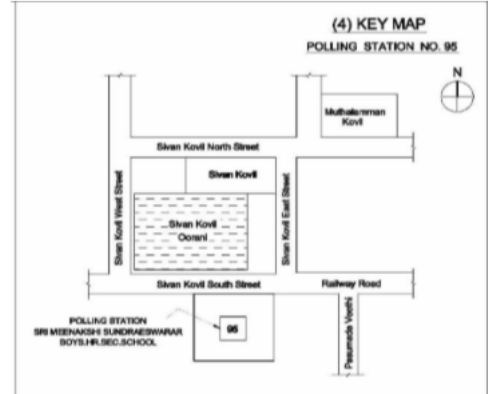

3. வாக்குச் சாவடியின் விவரங்கள்

<p>வாக்குச் சாவடியின் எண் மற்றும் பெயர் :</p> <p>117 - ஸ்ரீமீனாட்சி சுந்தரேஸ்வரர் ஆண் மேல்நிலைப் பள்ளி காரைக்குடி,தெற்கு என்சிஎஸ்எஸ் வகுப்பு அறை</p> <p>வாக்குச் சாவடியின் முகவரி :</p> <p>ஸ்ரீ மீனாட்சி சுந்தரேஸ்வரர் ஆண் மேல்நிலைப் பள்ளி காரைக்குடி,தெற்கு என்சிஎஸ் எஸ் வகுப்பு அறை, ,</p>	<p>வாக்குச் சாவடியின் வகைப்பாடு (ஆண்/பெண்/பொது)</p>	<p>துணை வாக்குச் சாவடிகளின் எண்ணிக்கை :</p> <p style="font-size: 24px; margin-top: 10px;">0</p>
---	--	--

Google Map View

Polling Station Building Front View

Polling Station Front View

Cad View

Key MAP View

சட்டமன்றத் தொகுதியின் எண் மற்றும் பெயர் : 184-காரைக்குடி பிரிவு எண் மற்றும் பெயர் 1-காரைக்குடி (ந), வார்டு-21 கோவிலூர் சந்து