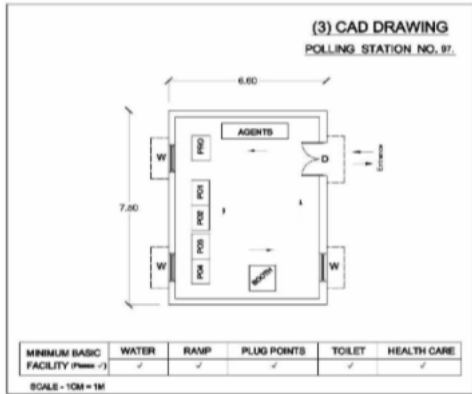

Google Map View

Polling Station Building Front View

Polling Station Front View

Cad View

Key MAP View

சட்டமன்றத் தொகுதியின் எண் மற்றும் பெயர் : 184-காரைக்குடி பிரிவு எண் மற்றும் பெயர் 1-காரைக்குடி (ந), வார்டு-21 கோவிலூர் சந்து