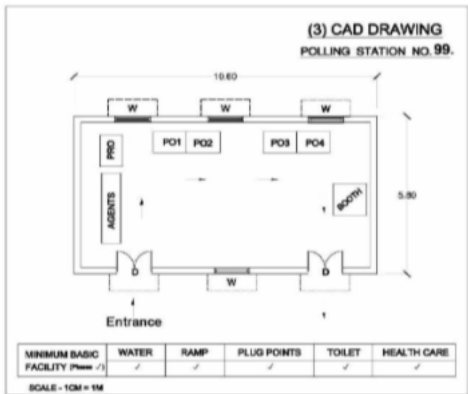

Cad View

Key MAP View