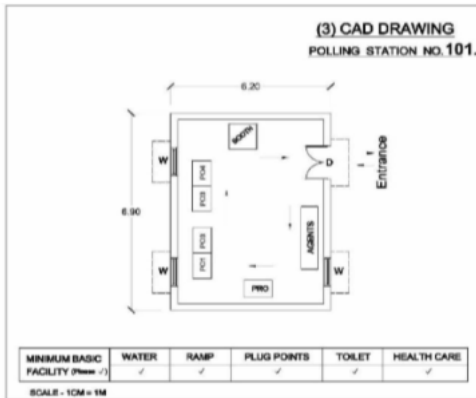

Cad View

Key MAP View