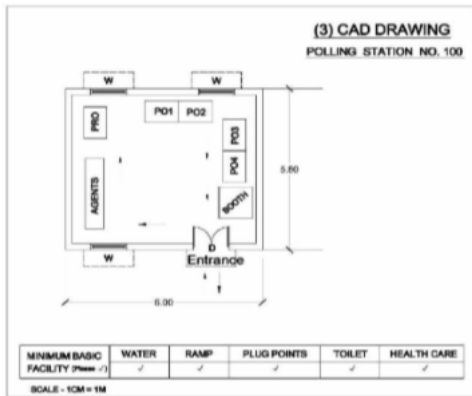

Google Map View

Polling Station Building Front View

Polling Station Front View

Cad View

Key MAP View

1 பெயர் : முத்துலெட்சுமி தந்தை பெயர்: ஜெகந்நாதன் வீட்டு எண் : 1 வயது : 30 பாலினம் : பெண் Photo is available	RVJ1532803	2 பெயர் : கார்த்திகா தந்தை பெயர்: கருப்பையா வீட்டு எண் : 1-2 வயது : 33 பாலினம் : பெண் Photo is available	RVJ1396530	3 பெயர் : ராஜலக்ஷ்மி தந்தை பெயர்: ஜெயா லக்ஷ்மி வீட்டு எண் : 1/2 வயது : 27 பாலினம் : ஆண் Photo is available	RVJ1702893
4 பெயர் : ராஜ ராஜன் தந்தை பெயர்: கருப்பையா வீட்டு எண் : 1/2 வயது : 27 பாலினம் : ஆண் Photo is available	RVJ2850741	5 பெயர் : ஜெகன்னாதன் தந்தை பெயர்: பூர்ணிவாசன் வீட்டு எண் : 1-3 வயது : 63 பாலினம் : ஆண் Photo is available	RVJ0093740	6 பெயர் : கோதை கணவர் பெயர்: ஜெகந்நாதன் வீட்டு எண் : 1-3 வயது : 61 பாலினம் : பெண் Photo is available	RVJ0093732
7 பெயர் : திலகவதி தந்தை பெயர்: சேதுகிருஷ்ணன் வீட்டு எண் : 1-3 வயது : 43 பாலினம் : பெண் Photo is available	RVJ0092551	8 பெயர் : அருணா தந்தை பெயர்: ஜெகந்நாதன் வீட்டு எண் : 1-3 வயது : 34 பாலினம் : பெண் Photo is available	RVJ0940221	9 பெயர் : செளந்தர்யா தாயின் பெயர்: ஜோதிமணி வீட்டு எண் : 1/4 வயது : 24 பாலினம் : பெண் Photo is available	RVJ2599272
10 பெயர் : நாயாயணன் தந்தை பெயர்: ராமகிருஷ்ணன் வீட்டு எண் : 2 வயது : 60 பாலினம் : ஆண் Photo is available	RVJ0940684	11 பெயர் : ஜெயந்தி கணவர் பெயர்: நாராயணன் வீட்டு எண் : 2 வயது : 48 பாலினம் : பெண் Photo is available	RVJ0939900	12 பெயர் : நளாயினி கணவர் பெயர்: தமிழரசன் வீட்டு எண் : 2 வயது : 28 பாலினம் : பெண் Photo is available	RVJ2671865
13 பெயர் : கிருஷ்ணன் தந்தை பெயர்: நாராயணன் வீட்டு எண் : 2 வயது : 27 பாலினம் : ஆண் Photo is available	RVJ1683465	14 பெயர் : நாகலிங்கம் தந்தை பெயர்: மணி வீட்டு எண் : 0/2 வயது : 73 பாலினம் : ஆண் Photo is available	RVJ1795673	15 பெயர் : லோகேஸ்வரன் தந்தை பெயர்: பாஸ்கர் வீட்டு எண் : 2-2175B வயது : 33 பாலினம் : ஆண் Photo is available	RVJ0675546
16 பெயர் : முத்து மாரி கணவர் பெயர்: ராமகிருஷ்ணன் வீட்டு எண் : 2/2181ஜே வயது : 37 பாலினம் : பெண் Photo is available	RVJ2741577	17 பெயர் : பத்மாவதி கணவர் பெயர்: முத்துராசு வீட்டு எண் : 3 வயது : 67 பாலினம் : பெண் Photo is available	MDQ2384451	18 பெயர் : சிவா தந்தை பெயர்: வைரவன் வீட்டு எண் : 5-3 வயது : 55 பாலினம் : ஆண் Photo is available	RVJ0623298
19 பெயர் : செல்வி கணவர் பெயர்: சிவா வீட்டு எண் : 5-3 வயது : 50 பாலினம் : பெண் Photo is available	RVJ0623249	20 பெயர் : கமலம் கணவர் பெயர்: மாரிமுத்து வீட்டு எண் : 6 வயது : 71 பாலினம் : பெண் Photo is available	RVJ1940857	21 பெயர் : கிருஷ்ணகுமார் தந்தை பெயர்: சீனிவாசன் வீட்டு எண் : 6 வயது : 68 பாலினம் : ஆண் Photo is available	MDQ3805165
22 பெயர் : மணிமாலா கணவர் பெயர்: கிருஷ்ணகுமார் வீட்டு எண் : 6 வயது : 62 பாலினம் : பெண் Photo is available	MDQ3805173	23 பெயர் : ராஜேந்திரன் தந்தை பெயர்: மாரிமுத்து வீட்டு எண் : 6 வயது : 54 பாலினம் : ஆண் Photo is available	RVJ1940865	24 பெயர் : சுப்பிரமணியன் தந்தை பெயர்: ஜெகந்நாதன் வீட்டு எண் : 6 வயது : 51 பாலினம் : ஆண் Photo is available	RVJ1082551
25 பெயர் : விஜயக்குமார் தந்தை பெயர்: மாரிமுத்து வீட்டு எண் : 6 வயது : 50 பாலினம் : ஆண் Photo is available	MDQ2385714	26 பெயர் : சுலோச்சனா கணவர் பெயர்: ராஜேந்திரன் வீட்டு எண் : 6 வயது : 47 பாலினம் : பெண் Photo is available	MDQ2389062	27 பெயர் : சித்ரா கணவர் பெயர்: சுப்பிரமணியன் வீட்டு எண் : 6 வயது : 44 பாலினம் : பெண் Photo is available	RVJ1082544
28 பெயர் : சீனிவாசன் தந்தை பெயர்: கிருஷ்ணகுமார் வீட்டு எண் : 6 வயது : 33 பாலினம் : ஆண் Photo is available	RVJ0758201	29 பெயர் : கனிகா தந்தை பெயர்: சுப்ரமணியன் வீட்டு எண் : 6 வயது : 19 பாலினம் : பெண் Photo is available	RVJ2940708	30 பெயர் : மோகன் குமார் தந்தை பெயர்: பாஸ்கரன் வீட்டு எண் : 6/3 வயது : 26 பாலினம் : ஆண் Photo is available	RVJ1796028