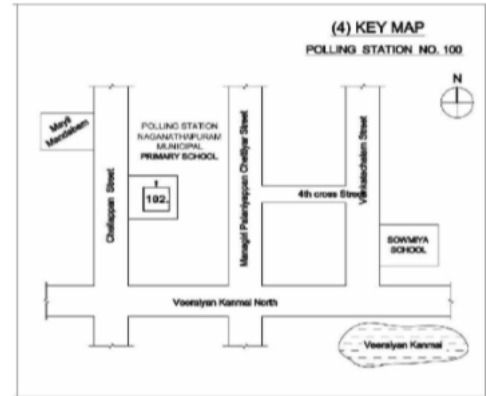

Google Map View

Polling Station Building Front View

Polling Station Front View

Cad View

Key MAP View

1 பெயர் : முத்துலெட்சுமி தந்தை பெயர்: ஜெகந்நாதன் வீட்டு எண் : 1 வயது : 30 பாலினம் : பெண் Photo is available	RVJ1532803	2 பெயர் : கார்த்திகா தந்தை பெயர்: கருப்பையா வீட்டு எண் : 1-2 வயது : 33 பாலினம் : பெண் Photo is available	RVJ1396530	3 பெயர் : ராஜலக்ஷ்மி தந்தை பெயர்: ஜெயா லக்ஷ்மி வீட்டு எண் : 1/2 வயது : 27 பாலினம் : ஆண் Photo is available	RVJ1702893
4 பெயர் : ராஜ ராஜன் தந்தை பெயர்: கருப்பையா வீட்டு எண் : 1/2 வயது : 27 பாலினம் : ஆண் Photo is available	RVJ2850741	5 பெயர் : ஜெகன்னாதன் தந்தை பெயர்: பூர்ணிவாசன் வீட்டு எண் : 1-3 வயது : 63 பாலினம் : ஆண் Photo is available	RVJ0093740	6 பெயர் : கோதை கணவர் பெயர்: ஜெகந்நாதன் வீட்டு எண் : 1-3 வயது : 61 பாலினம் : பெண் Photo is available	RVJ0093732
7 பெயர் : திலகவதி தந்தை பெயர்: சேதுகிருஷ்ணன் வீட்டு எண் : 1-3 வயது : 43 பாலினம் : பெண் Photo is available	RVJ0092551	8 பெயர் : அருணா தந்தை பெயர்: ஜெகந்நாதன் வீட்டு எண் : 1-3 வயது : 34 பாலினம் : பெண் Photo is available	RVJ0940221	9 பெயர் : செளந்தர்யா தாயின் பெயர்: ஜோதிமணி வீட்டு எண் : 1/4 வயது : 24 பாலினம் : பெண் Photo is available	RVJ2599272
10 பெயர் : நாயாயணன் தந்தை பெயர்: ராமகிருஷ்ணன் வீட்டு எண் : 2 வயது : 60 பாலினம் : ஆண் Photo is available	RVJ0940684	11 பெயர் : ஜெயந்தி கணவர் பெயர்: நாராயணன் வீட்டு எண் : 2 வயது : 48 பாலினம் : பெண் Photo is available	RVJ0939900	12 பெயர் : நளாயினி கணவர் பெயர்: தமிழரசன் வீட்டு எண் : 2 வயது : 28 பாலினம் : பெண் Photo is available	RVJ2671865
13 பெயர் : கிருஷ்ணன் தந்தை பெயர்: நாராயணன் வீட்டு எண் : 2 வயது : 27 பாலினம் : ஆண் Photo is available	RVJ1683465	14 பெயர் : நாகலிங்கம் தந்தை பெயர்: மணி வீட்டு எண் : 0/2 வயது : 73 பாலினம் : ஆண் Photo is available	RVJ1795673	15 பெயர் : லோகேஸ்வரன் தந்தை பெயர்: பாஸ்கர் வீட்டு எண் : 2-2175B வயது : 33 பாலினம் : ஆண் Photo is available	RVJ0675546
16 பெயர் : முத்து மாரி கணவர் பெயர்: ராமகிருஷ்ணன் வீட்டு எண் : 2/2181ஜே வயது : 37 பாலினம் : பெண் Photo is available	RVJ2741577	17 பெயர் : பத்மாவதி கணவர் பெயர்: முத்துராசு வீட்டு எண் : 3 வயது : 67 பாலினம் : பெண் Photo is available	MDQ2384451	18 பெயர் : சிவா தந்தை பெயர்: வைரவன் வீட்டு எண் : 5-3 வயது : 55 பாலினம் : ஆண் Photo is available	RVJ0623298
19 பெயர் : செல்வி கணவர் பெயர்: சிவா வீட்டு எண் : 5-3 வயது : 50 பாலினம் : பெண் Photo is available	RVJ0623249	20 பெயர் : கமலம் கணவர் பெயர்: மாரிமுத்து வீட்டு எண் : 6 வயது : 71 பாலினம் : பெண் Photo is available	RVJ1940857	21 பெயர் : கிருஷ்ணகுமார் தந்தை பெயர்: சீனிவாசன் வீட்டு எண் : 6 வயது : 68 பாலினம் : ஆண் Photo is available	MDQ3805165
22 பெயர் : மணிமாலா கணவர் பெயர்: கிருஷ்ணகுமார் வீட்டு எண் : 6 வயது : 62 பாலினம் : பெண் Photo is available	MDQ3805173	23 பெயர் : ராஜேந்திரன் தந்தை பெயர்: மாரிமுத்து வீட்டு எண் : 6 வயது : 54 பாலினம் : ஆண் Photo is available	RVJ1940865	24 பெயர் : சுப்பிரமணியன் தந்தை பெயர்: ஜெகந்நாதன் வீட்டு எண் : 6 வயது : 51 பாலினம் : ஆண் Photo is available	RVJ1082551
25 பெயர் : விஜயக்குமார் தந்தை பெயர்: மாரிமுத்து வீட்டு எண் : 6 வயது : 50 பாலினம் : ஆண் Photo is available	MDQ2385714	26 பெயர் : சுலோச்சனா கணவர் பெயர்: ராஜேந்திரன் வீட்டு எண் : 6 வயது : 47 பாலினம் : பெண் Photo is available	MDQ2389062	27 பெயர் : சித்ரா கணவர் பெயர்: சுப்பிரமணியன் வீட்டு எண் : 6 வயது : 44 பாலினம் : பெண் Photo is available	RVJ1082544
28 பெயர் : சீனிவாசன் தந்தை பெயர்: கிருஷ்ணகுமார் வீட்டு எண் : 6 வயது : 33 பாலினம் : ஆண் Photo is available	RVJ0758201	29 பெயர் : கனிகா தந்தை பெயர்: சுப்ரமணியன் வீட்டு எண் : 6 வயது : 19 பாலினம் : பெண் Photo is available	RVJ2940708	30 பெயர் : மோகன் குமார் தந்தை பெயர்: பாஸ்கரன் வீட்டு எண் : 6/3 வயது : 26 பாலினம் : ஆண் Photo is available	RVJ1796028