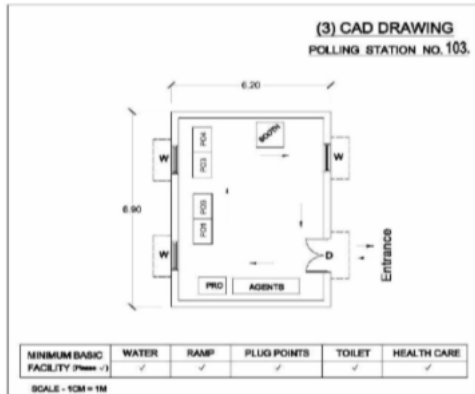

Cad View

Key MAP View