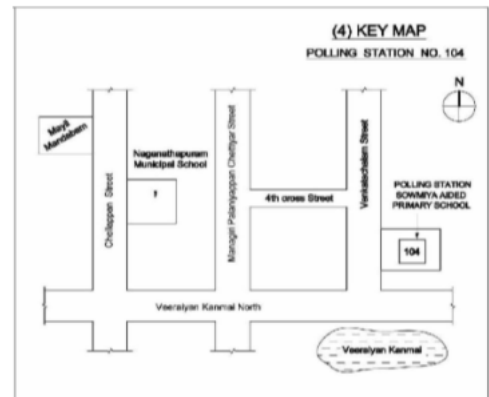

Key MAP View