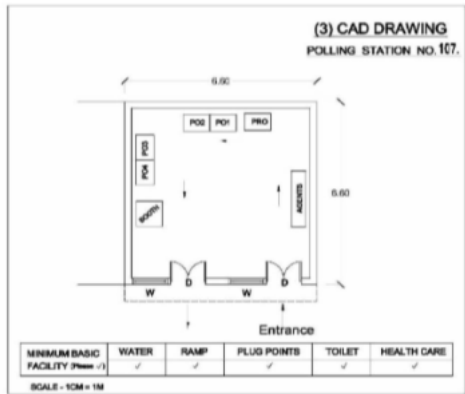

Google Map View

Polling Station Building Front View

Polling Station Front View

Cad View

Key MAP View

சட்டமன்றத் தொகுதியின் எண் மற்றும் பெயர் : 184-காரைக்குடி
பிரிவு எண் மற்றும் பெயர் 1-காரைக்குடி (ந), வார்டு-31 புதுச்சந்தை கிழக்கு தெரு