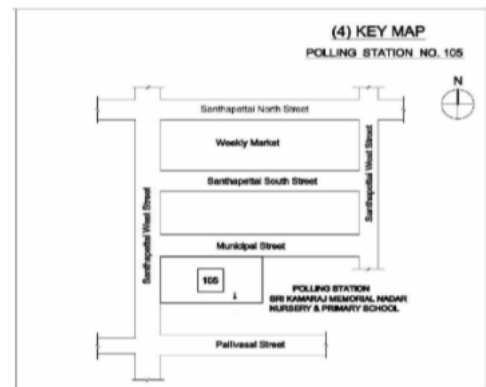

Google Map View

Polling Station Building Front View

Polling Station Front View

Cad View

Key MAP View

சட்டமன்றத் தொகுதியின் எண் மற்றும் பெயர் : 184-காரைக்குடி
பிரிவு எண் மற்றும் பெயர் 1-காரைக்குடி (ந), வார்டு-31 புதுச்சந்தை கிழக்கு தெரு