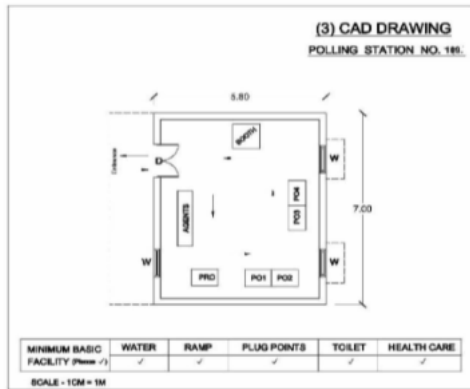

Google Map View

Polling Station Building Front View

Polling Station Front View

Cad View

Key MAP View

1 பெயர் : ஆராயி கணவர் பெயர் : சீனி வீட்டு எண் : 1 வயது : 73 பாலினம் : பெண் Photo is available	RVJ0102665	2 பெயர் : சந்திரா கணவர் பெயர் : காமராஜ் வீட்டு எண் : 1 வயது : 70 பாலினம் : பெண் Photo is available	MDQ2371326	3 பெயர் : ராஜேஸ்வரி கணவர் பெயர் : ஆறுமுகம் வீட்டு எண் : 1 வயது : 66 பாலினம் : பெண் Photo is available	MDQ2372175
4 பெயர் : சேகர் தந்தை பெயர் : செல்லப்பன் வீட்டு எண் : 1 வயது : 65 பாலினம் : ஆண் Photo is available	RVJ1948165	5 பெயர் : மல்லிகா கணவர் பெயர் : சேகர் வீட்டு எண் : 1 வயது : 55 பாலினம் : பெண் Photo is available	MDQ3270733	6 பெயர் : கவிதா தந்தை பெயர் : காமராஜ் வீட்டு எண் : 1 வயது : 49 பாலினம் : பெண் Photo is available	RVJ1948173
7 பெயர் : கலா தந்தை பெயர் : காமராஜ் வீட்டு எண் : 1 வயது : 44 பாலினம் : பெண் Photo is available	MDQ2370310	8 பெயர் : செல்வராணி கணவர் பெயர் : பாண்டியராஜ் வீட்டு எண் : 1 வயது : 40 பாலினம் : பெண் Photo is available	RVJ0624593	9 பெயர் : கனகசுந்தரம் தந்தை பெயர் : பாண்டியன் வீட்டு எண் : 1 வயது : 38 பாலினம் : ஆண் Photo is available	RVJ0102756
10 பெயர் : அன்னபூரணி கணவர் பெயர் : கல்யாண சுந்தரம் வீட்டு எண் : 1 வயது : 35 பாலினம் : பெண் Photo is available	RVJ2920049	11 பெயர் : காயத்திரி கணவர் பெயர் : ஆனந்தமூர்த்தி வீட்டு எண் : 1 வயது : 29 பாலினம் : பெண் Photo is available	RVJ1531466	12 பெயர் : சீதா கணவர் பெயர் : செல்லப்பன்ஆசாரி வீட்டு எண் : 2 வயது : 72 பாலினம் : பெண் Photo is available	RVJ1948207
13 பெயர் : ஜெயபாரதி கணவர் பெயர் : மதியழகன் வீட்டு எண் : 2 வயது : 69 பாலினம் : பெண் Photo is available	RVJ0759092	14 பெயர் : முருகேசன் தந்தை பெயர் : செல்லப்பன்ஆசாரி வீட்டு எண் : 2 வயது : 54 பாலினம் : ஆண் Photo is available	RVJ1948215	15 பெயர் : உமாதேவி கணவர் பெயர் : முருகேசன் வீட்டு எண் : 2 வயது : 50 பாலினம் : பெண் Photo is available	MDQ2372167
16 பெயர் : செந்தில் குமார் தந்தை பெயர் : சுப்பிரமணியன் வீட்டு எண் : 2 வயது : 38 பாலினம் : ஆண் Photo is available	RVJ0527481	17 பெயர் : கிருத்திகா தந்தை பெயர் : மதியழகன் வீட்டு எண் : 2 வயது : 38 பாலினம் : பெண் Photo is available	RVJ0759118	18 பெயர் : சங்கரேஸ்வரி தந்தை பெயர் : சங்கரபாண்டியன் வீட்டு எண் : 2 வயது : 25 பாலினம் : பெண் Photo is available	RVJ2748366
19 பெயர் : பிரபா சங்கரபாண்டியன் தந்தை பெயர் : சங்கரபாண்டியன் வீட்டு எண் : 2 வயது : 23 பாலினம் : பெண் Photo is available	RVJ2748374	20 பெயர் : ஆதிஸ்வரன் க தந்தை பெயர் : கண்ணன் வீட்டு எண் : 2 வயது : 20 பாலினம் : ஆண் Photo is available	RVJ2975266	21 பெயர் : பாலகாந்தி தந்தை பெயர் : கதிர்வேலு வீட்டு எண் : 2-1 வயது : 75 பாலினம் : ஆண் Photo is available	MDQ3896487
22 பெயர் : நீலா கணவர் பெயர் : பாலகாந்தி வீட்டு எண் : 2-1 வயது : 69 பாலினம் : பெண் Photo is available	MDQ3896495	23 பெயர் : காளிமுத்து தந்தை பெயர் : முணியாண்டி வீட்டு எண் : 2-1 வயது : 62 பாலினம் : ஆண் Photo is available	RVJ0375691	24 பெயர் : ராமு தந்தை பெயர் : கோவிந்தன் வீட்டு எண் : 2-1 வயது : 61 பாலினம் : பெண் Photo is available	RVJ0375709
25 பெயர் : அனிதா கணவர் பெயர் : கார்த்திகேயன் வீட்டு எண் : 2-2 வயது : 38 பாலினம் : பெண் Photo is available	RVJ1219245	26 பெயர் : மணிமேகலை கணவர் பெயர் : சக்திவேல் வீட்டு எண் : 2-3 வயது : 39 பாலினம் : பெண் Photo is available	RVJ1219237	27 பெயர் : அமராவதி கணவர் பெயர் : சண்முகம் வீட்டு எண் : 3 வயது : 75 பாலினம் : பெண் Photo is available	RVJ1948223
28 பெயர் : கஸ்தூரி கணவர் பெயர் : ஜெகநாதன் வீட்டு எண் : 3 வயது : 66 பாலினம் : பெண் Photo is available	RVJ1948231	29 பெயர் : சம்பத் தந்தை பெயர் : குப்புசாமி வீட்டு எண் : 3 வயது : 65 பாலினம் : ஆண் Photo is available	MDQ2366284	30 பெயர் : விஜயா கணவர் பெயர் : சம்பத் வீட்டு எண் : 3 வயது : 55 பாலினம் : பெண் Photo is available	RVJ1948249