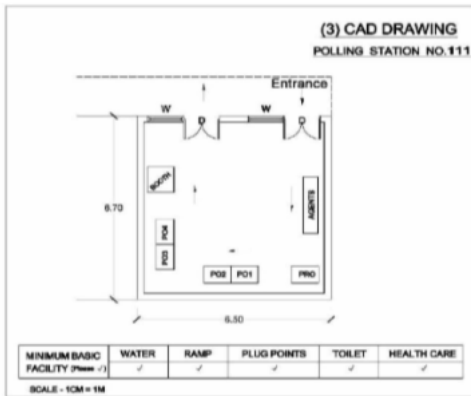

Google Map View

Polling Station Building Front View

Polling Station Front View

Cad View

Key MAP View

சட்டமன்றத் தொகுதியின் எண் மற்றும் பெயர் : 184-காரைக்குடி பிரிவு எண் மற்றும் பெயர் 1-காரைக்குடி (ந), வா-31 சந்தைப்பேட்டை கருணாநிதி நகர்