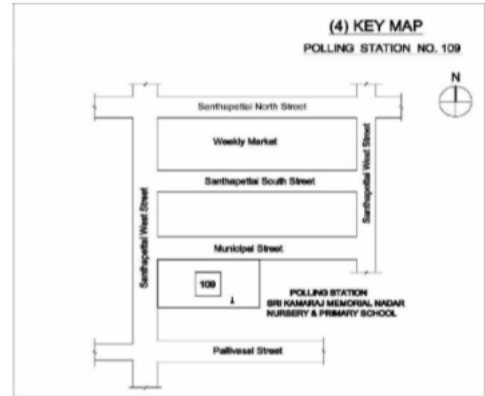

Google Map View

Polling Station Building Front View

Polling Station Front View

Cad View

Key MAP View

சட்டமன்றத் தொகுதியின் எண் மற்றும் பெயர் : 184-காரைக்குடி பிரிவு எண் மற்றும் பெயர் 1-காரைக்குடி (ந), வா-31 சந்தைப்பேட்டை கருணாநிதி நகர்