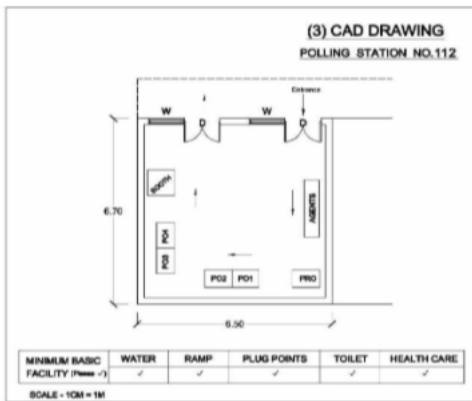

Google Map View

Polling Station Building Front View

Polling Station Front View

Cad View

Key MAP View

சட்டமன்றத் தொகுதியின் எண் மற்றும் பெயர் : 184-காரைக்குடி பிரிவு எண் மற்றும் பெயர் 1-காரைக்குடி (ந), வார்டு-31 கருணாநிதிநகர்