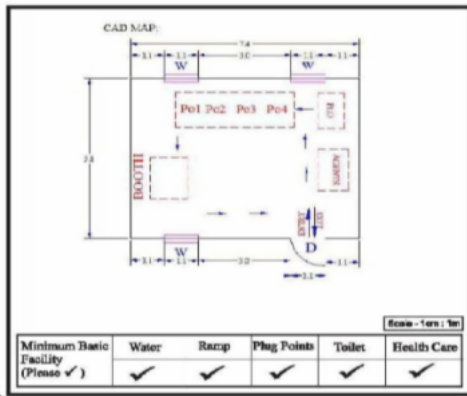

Google Map View

Polling Station Building Front View

Polling Station Front View

Cad View

Key MAP View

1 பெயர் : புஷ்பம் கணவர் பெயர்: குருசாமி வீட்டு எண் : 1 வயது : 69 பாலினம் : பெண் Photo is available	RVJ0672436	2 பெயர் : உபகாரம் தந்தை பெயர்: வேதமுத்து வீட்டு எண் : 1 வயது : 61 பாலினம் : ஆண் Photo is available	RVJ1492487	3 பெயர் : சீனிவாசன் தந்தை பெயர்: குருசாமி வீட்டு எண் : 1 வயது : 41 பாலினம் : ஆண் Photo is available	RVJ0672428
4 பெயர் : சண்முக வினோதினி தந்தை பெயர்: சூரன் வீட்டு எண் : 1-10 வயது : 30 பாலினம் : பெண் Photo is available	RVJ1343920	5 பெயர் : செந்தில்வேல் கணவர் பெயர்: ராமசந்தரன் வீட்டு எண் : 1ஏ வயது : 49 பாலினம் : பெண் Photo is available	RVJ2873172	6 பெயர் : சரவணக்குமார் தந்தை பெயர்: சிங்காரம் வீட்டு எண் : 2 வயது : 70 பாலினம் : ஆண் Photo is available	RVJ1258854
7 பெயர் : சுப்பிரமணியன் தந்தை பெயர்: பழனியப்பன் வீட்டு எண் : 2 வயது : 48 பாலினம் : ஆண் Photo is available	MDQ3899820	8 பெயர் : ராஜசுதா கணவர் பெயர்: மோகன்பாபு வீட்டு எண் : 2-59 வயது : 50 பாலினம் : பெண் Photo is available	RVJ1265636	9 பெயர் : மதுரைவீரன் தந்தை பெயர்: கருப்பையா வீட்டு எண் : 2/2075 ஏ வயது : 62 பாலினம் : ஆண் Photo is available	RVJ0598094
10 பெயர் : உமா கணவர் பெயர்: மதுரைவீரன் வீட்டு எண் : 2/2075 ஏ வயது : 50 பாலினம் : பெண் Photo is available	RVJ0598102	11 பெயர் : நாகலிங்கம் தந்தை பெயர்: இராமுத்தேவர் வீட்டு எண் : 2/2217 ஏ வயது : 71 பாலினம் : ஆண் Photo is available	RVJ0688382	12 பெயர் : சாந்தி கணவர் பெயர்: நாகலிங்கம் வீட்டு எண் : 2/2217ஏ வயது : 62 பாலினம் : பெண் Photo is available	RVJ0971267
13 பெயர் : ஜோ பிரான்சிஸ் தந்தை பெயர்: சின்னப்பன் வீட்டு எண் : 2/2241A வயது : 27 பாலினம் : ஆண் Photo is available	RVJ1776541	14 பெயர் : பிச்சையம்மாள் தாயின் பெயர்: முகேசன் வீட்டு எண் : 2D-1 வயது : 60 பாலினம் : பெண் Photo is available	RVJ1592294	# 15 பெயர் : நந்தினி தந்தை பெயர்: மகேந்திரகுமார் வீட்டு எண் : 3/1099 வயது : 36 பாலினம் : பெண் Photo is available	MDQ3961497
16 பெயர் : சித்தார்த்தன் தந்தை பெயர்: அழகப்பன் வீட்டு எண் : 3-11 வயது : 67 பாலினம் : ஆண் Photo is available	RVJ1663087	17 பெயர் : ராஜம் கணவர் பெயர்: சித்தார்த்தன் வீட்டு எண் : 3-11 வயது : 59 பாலினம் : பெண் Photo is available	RVJ1663095	18 பெயர் : அன்னமயில் கணவர் பெயர்: ராஜா வீட்டு எண் : 3-11-23A வயது : 43 பாலினம் : பெண் Photo is available	RVJ1111871
19 பெயர் : தாயம்மாள் கணவர் பெயர்: கார்மேகம் வீட்டு எண் : 3-11-34 வயது : 63 பாலினம் : பெண் Photo is available	RVJ1265552	20 பெயர் : ரவிகுமார் தந்தை பெயர்: தியாகராஜன் வீட்டு எண் : 3/11-36-ஸி வயது : 47 பாலினம் : ஆண் Photo is available	RVJ2532364	21 பெயர் : சாகிதாபானு கணவர் பெயர்: சிகந்தர்பாதாஷா வீட்டு எண் : 3-103 வயது : 38 பாலினம் : பெண் Photo is available	RVJ1343912
22 பெயர் : ம தேவிகா தாயின் பெயர்: அ நந்தினி நாகேஸ்வரி வீட்டு எண் : 3/111ஸி வயது : 24 பாலினம் : பெண் Photo is available	RVJ2522415	23 பெயர் : ஆதிமுத்து தந்தை பெயர்: செல்லையா வீட்டு எண் : 3-112 வயது : 74 பாலினம் : ஆண் Photo is available	RVJ1578434	24 பெயர் : குமரன் கணவர் பெயர்: சித்தார்த்தன் வீட்டு எண் : 3-112 வயது : 40 பாலினம் : பெண் Photo is available	RVJ1663079
25 பெயர் : பூபாலன் தந்தை பெயர்: தனகோபால் வீட்டு எண் : 3/163ஸி வயது : 36 பாலினம் : ஆண் Photo is available	RVJ2772259	26 பெயர் : பூரணி கணவர் பெயர்: பூபாலன் வீட்டு எண் : 3/163ஸி வயது : 31 பாலினம் : பெண் Photo is available	RVJ2772234	27 பெயர் : அமீர்செப்ரீன் சகாயராஜ் தந்தை பெயர்: சகாயராஜ் வீட்டு எண் : 3/1043ஏ வயது : 23 பாலினம் : ஆண் Photo is available	RVJ2830396
28 பெயர் : வேலாயுதம் தந்தை பெயர்: குமரய்யா வீட்டு எண் : 3-1092 வயது : 69 பாலினம் : ஆண் Photo is available	RVJ0283291	29 பெயர் : பரிமளாதேவி கணவர் பெயர்: வேலாயுதம் வீட்டு எண் : 3-1092 வயது : 58 பாலினம் : பெண் Photo is available	RVJ0486886	30 பெயர் : அருண்குமார் தந்தை பெயர்: வேலாயுதம் வீட்டு எண் : 3-1092 வயது : 36 பாலினம் : ஆண் Photo is available	RVJ0282475