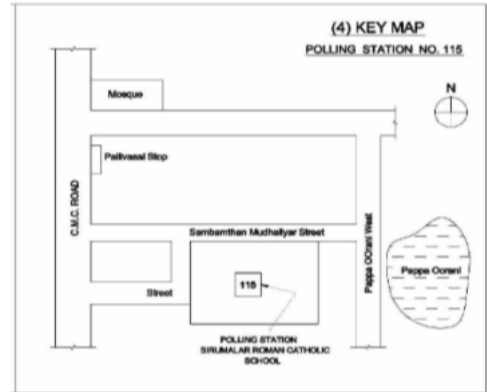

Cad View

Key MAP View