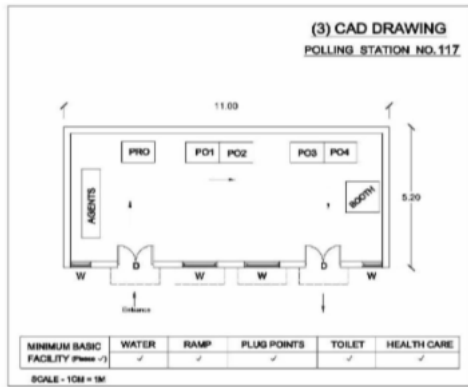

Cad View

Key MAP View