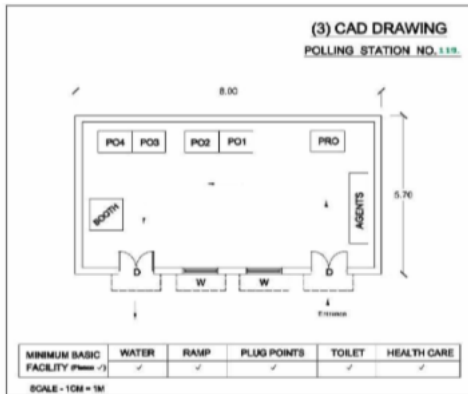

Google Map View

Polling Station Building Front View

Polling Station Front View

Cad View

Key MAP View

1 பெயர் : முனியம்மாள் கணவர் பெயர்: குருசாமி வீட்டு எண் : 1 வயது : 84 பாலினம் : பெண் Photo is available	RVJ0531574	2 பெயர் : சாலியாபூவி கணவர் பெயர்: அப்துல்கரீம் வீட்டு எண் : 1 வயது : 80 பாலினம் : பெண் Photo is available	RVJ0927566	3 பெயர் : ரத்தினம்ஃ கணவர் பெயர்: குருசாமி வீட்டு எண் : 1 வயது : 76 பாலினம் : பெண் Photo is available	RVJ0532721
4 பெயர் : அப்துல் கரீம் தந்தை பெயர்: முகமது மீரா வீட்டு எண் : 1 வயது : 76 பாலினம் : ஆண் Photo is available	RVJ0927178	5 பெயர் : பாண்டியம்மாள் கணவர் பெயர்: செஞ்சி வீட்டு எண் : 1 வயது : 66 பாலினம் : பெண் Photo is available	RVJ0532796	6 பெயர் : மாரியம்மாள் கணவர் பெயர்: ராசரெத்தினம் வீட்டு எண் : 1 வயது : 66 பாலினம் : பெண் Photo is available	MDQ2344174
7 பெயர் : ஆரோக்கியராஜ் தந்தை பெயர்: அமல்ராஜ் வீட்டு எண் : 1 வயது : 66 பாலினம் : ஆண் Photo is available	RVJ1214808	8 பெயர் : ஐரின் ஜான்தாரக் கணவர் பெயர்: திருத்துவராஜ் வீட்டு எண் : 1 வயது : 65 பாலினம் : பெண் Photo is available	RVJ0703611	9 பெயர் : சோலையன் தந்தை பெயர்: வெள்ளைச்சாமி வீட்டு எண் : 1 வயது : 62 பாலினம் : ஆண் Photo is available	RVJ0107706
10 பெயர் : திருத்துவராஜ் தந்தை பெயர்: இருதயசாமி வீட்டு எண் : 1 வயது : 62 பாலினம் : ஆண் Photo is available	RVJ0703629	11 பெயர் : சகாயராணி கணவர் பெயர்: ஆரோக்கியராஜ் வீட்டு எண் : 1 வயது : 62 பாலினம் : பெண் Photo is available	RVJ1214816	12 பெயர் : நாகம்மாள் கணவர் பெயர்: முனியாண்டி வீட்டு எண் : 1 வயது : 61 பாலினம் : பெண் Photo is available	RVJ0532804
13 பெயர் : பாலாஜி தந்தை பெயர்: வைரவன் வீட்டு எண் : 1 வயது : 60 பாலினம் : ஆண் Photo is available	MDQ2343259	14 பெயர் : மகேஸ்வரி கணவர் பெயர்: ஆறுமுகச்சாமி வீட்டு எண் : 1 வயது : 60 பாலினம் : பெண் Photo is available	RVJ0926915	15 பெயர் : பிரான்சிஸ் தந்தை பெயர்: மரியமைக்கேல் வீட்டு எண் : 1 வயது : 59 பாலினம் : ஆண் Photo is available	RVJ2052207
16 பெயர் : பாண்டி தந்தை பெயர்: முனியாண்டி வீட்டு எண் : 1 வயது : 57 பாலினம் : ஆண் Photo is available	RVJ0531632	17 பெயர் : நாசூர் அனிபா தந்தை பெயர்: அப்துல்கரீம் வீட்டு எண் : 1 வயது : 56 பாலினம் : ஆண் Photo is available	RVJ0927087	18 பெயர் : லூர்துமேரி கணவர் பெயர்: பிரான்சிஸ் வீட்டு எண் : 1 வயது : 54 பாலினம் : பெண் Photo is available	RVJ2052215
19 பெயர் : நாராயணன் தந்தை பெயர்: சின்னையா வீட்டு எண் : 1 வயது : 53 பாலினம் : ஆண் Photo is available	RVJ1392067	20 பெயர் : சகர்பானு கணவர் பெயர்: அசன்மைதீன் வீட்டு எண் : 1 வயது : 53 பாலினம் : பெண் Photo is available	RVJ0926790	21 பெயர் : மதினா கணவர் பெயர்: சாகுல் ஹமீது வீட்டு எண் : 1 வயது : 53 பாலினம் : பெண் Photo is available	RVJ0927160
22 பெயர் : பழனியம்மாள் கணவர் பெயர்: பாண்டி வீட்டு எண் : 1 வயது : 51 பாலினம் : பெண் Photo is available	RVJ0532440	23 பெயர் : முனியசாமி தந்தை பெயர்: சுப்பிரமணியன் வீட்டு எண் : 1 வயது : 50 பாலினம் : ஆண் Photo is available	MDQ3983178	24 பெயர் : அசன்மைதீன் தந்தை பெயர்: அப்துல்கரீம் வீட்டு எண் : 1 வயது : 50 பாலினம் : ஆண் Photo is available	RVJ0927137
25 பெயர் : முருகன் தந்தை பெயர்: தங்கையா வீட்டு எண் : 1 வயது : 50 பாலினம் : ஆண் Photo is available	RVJ2477826	26 பெயர் : சரசு கணவர் பெயர்: ராமசந்திரன் வீட்டு எண் : 1 வயது : 48 பாலினம் : பெண் Photo is available	RVJ0926899	27 பெயர் : லதா கணவர் பெயர்: பாண்டி வீட்டு எண் : 1 வயது : 46 பாலினம் : பெண் Photo is available	RVJ0109207
28 பெயர் : பாக்கியம் கணவர் பெயர்: பாலாஜி வீட்டு எண் : 1 வயது : 46 பாலினம் : பெண் Photo is available	MDQ2344182	29 பெயர் : செஞ்சியம்மாள் கணவர் பெயர்: முனியாண்டி வீட்டு எண் : 1 வயது : 46 பாலினம் : பெண் Photo is available	RVJ0531897	30 பெயர் : தமிழ்ச்செல்வி கணவர் பெயர்: நாராயணன் வீட்டு எண் : 1 வயது : 46 பாலினம் : பெண் Photo is available	MDQ4003117