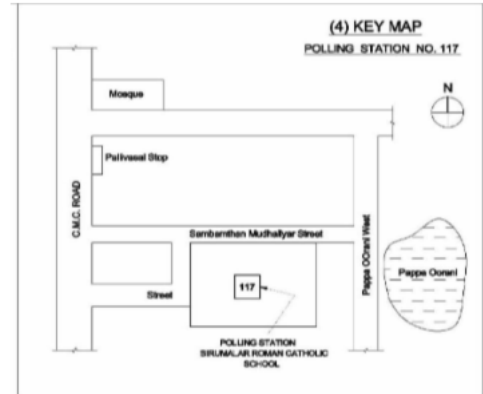

Google Map View

Polling Station Building Front View

Polling Station Front View

Cad View

Key MAP View

1 பெயர் : முனியம்மாள் கணவர் பெயர்: குருசாமி வீட்டு எண் : 1 வயது : 84 பாலினம் : பெண் Photo is available	RVJ0531574	2 பெயர் : சாலியாபூவி கணவர் பெயர்: அப்துல்கரீம் வீட்டு எண் : 1 வயது : 80 பாலினம் : பெண் Photo is available	RVJ0927566	3 பெயர் : ரத்தினம்ஃ கணவர் பெயர்: குருசாமி வீட்டு எண் : 1 வயது : 76 பாலினம் : பெண் Photo is available	RVJ0532721
4 பெயர் : அப்துல் கரீம் தந்தை பெயர்: முகமது மீரா வீட்டு எண் : 1 வயது : 76 பாலினம் : ஆண் Photo is available	RVJ0927178	5 பெயர் : பாண்டியம்மாள் கணவர் பெயர்: செஞ்சி வீட்டு எண் : 1 வயது : 66 பாலினம் : பெண் Photo is available	RVJ0532796	6 பெயர் : மாரியம்மாள் கணவர் பெயர்: ராசரெத்தினம் வீட்டு எண் : 1 வயது : 66 பாலினம் : பெண் Photo is available	MDQ2344174
7 பெயர் : ஆரோக்கியராஜ் தந்தை பெயர்: அமல்ராஜ் வீட்டு எண் : 1 வயது : 66 பாலினம் : ஆண் Photo is available	RVJ1214808	8 பெயர் : ஐரின் ஜான்தாரக் கணவர் பெயர்: திருத்துவராஜ் வீட்டு எண் : 1 வயது : 65 பாலினம் : பெண் Photo is available	RVJ0703611	9 பெயர் : சோலையன் தந்தை பெயர்: வெள்ளைச்சாமி வீட்டு எண் : 1 வயது : 62 பாலினம் : ஆண் Photo is available	RVJ0107706
10 பெயர் : திருத்துவராஜ் தந்தை பெயர்: இருதயசாமி வீட்டு எண் : 1 வயது : 62 பாலினம் : ஆண் Photo is available	RVJ0703629	11 பெயர் : சகாயராணி கணவர் பெயர்: ஆரோக்கியராஜ் வீட்டு எண் : 1 வயது : 62 பாலினம் : பெண் Photo is available	RVJ1214816	12 பெயர் : நாகம்மாள் கணவர் பெயர்: முனியாண்டி வீட்டு எண் : 1 வயது : 61 பாலினம் : பெண் Photo is available	RVJ0532804
13 பெயர் : பாலாஜி தந்தை பெயர்: வைரவன் வீட்டு எண் : 1 வயது : 60 பாலினம் : ஆண் Photo is available	MDQ2343259	14 பெயர் : மகேஸ்வரி கணவர் பெயர்: ஆறுமுகச்சாமி வீட்டு எண் : 1 வயது : 60 பாலினம் : பெண் Photo is available	RVJ0926915	15 பெயர் : பிரான்சிஸ் தந்தை பெயர்: மரியமைக்கேல் வீட்டு எண் : 1 வயது : 59 பாலினம் : ஆண் Photo is available	RVJ2052207
16 பெயர் : பாண்டி தந்தை பெயர்: முனியாண்டி வீட்டு எண் : 1 வயது : 57 பாலினம் : ஆண் Photo is available	RVJ0531632	17 பெயர் : நாசூர் அனிபா தந்தை பெயர்: அப்துல்கரீம் வீட்டு எண் : 1 வயது : 56 பாலினம் : ஆண் Photo is available	RVJ0927087	18 பெயர் : லூர்துமேரி கணவர் பெயர்: பிரான்சிஸ் வீட்டு எண் : 1 வயது : 54 பாலினம் : பெண் Photo is available	RVJ2052215
19 பெயர் : நாராயணன் தந்தை பெயர்: சின்னையா வீட்டு எண் : 1 வயது : 53 பாலினம் : ஆண் Photo is available	RVJ1392067	20 பெயர் : சகர்பானு கணவர் பெயர்: அசன்மைதீன் வீட்டு எண் : 1 வயது : 53 பாலினம் : பெண் Photo is available	RVJ0926790	21 பெயர் : மதினா கணவர் பெயர்: சாகுல் ஹமீது வீட்டு எண் : 1 வயது : 53 பாலினம் : பெண் Photo is available	RVJ0927160
22 பெயர் : பழனியம்மாள் கணவர் பெயர்: பாண்டி வீட்டு எண் : 1 வயது : 51 பாலினம் : பெண் Photo is available	RVJ0532440	23 பெயர் : முனியசாமி தந்தை பெயர்: சுப்பிரமணியன் வீட்டு எண் : 1 வயது : 50 பாலினம் : ஆண் Photo is available	MDQ3983178	24 பெயர் : அசன்மைதீன் தந்தை பெயர்: அப்துல்கரீம் வீட்டு எண் : 1 வயது : 50 பாலினம் : ஆண் Photo is available	RVJ0927137
25 பெயர் : முருகன் தந்தை பெயர்: தங்கையா வீட்டு எண் : 1 வயது : 50 பாலினம் : ஆண் Photo is available	RVJ2477826	26 பெயர் : சரசு கணவர் பெயர்: ராமசந்திரன் வீட்டு எண் : 1 வயது : 48 பாலினம் : பெண் Photo is available	RVJ0926899	27 பெயர் : லதா கணவர் பெயர்: பாண்டி வீட்டு எண் : 1 வயது : 46 பாலினம் : பெண் Photo is available	RVJ0109207
28 பெயர் : பாக்கியம் கணவர் பெயர்: பாலாஜி வீட்டு எண் : 1 வயது : 46 பாலினம் : பெண் Photo is available	MDQ2344182	29 பெயர் : செஞ்சியம்மாள் கணவர் பெயர்: முனியாண்டி வீட்டு எண் : 1 வயது : 46 பாலினம் : பெண் Photo is available	RVJ0531897	30 பெயர் : தமிழ்ச்செல்வி கணவர் பெயர்: நாராயணன் வீட்டு எண் : 1 வயது : 46 பாலினம் : பெண் Photo is available	MDQ4003117