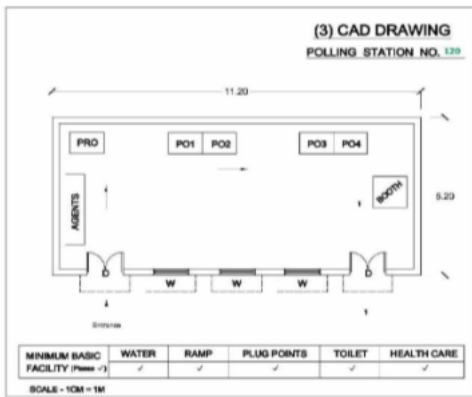

வாக்காளர் பதிவு அலுவலரின்  
கையொப்பம்

Nazri Naksha

Google Map View

Polling Station Building Front View

Polling Station Front View

Cad View

Key MAP View

சட்டமன்றத் தொகுதியின் எண் மற்றும் பெயர் : 184-காரைக்குடி பிரிவு எண் மற்றும் பெயர் 1-காரைக்குடி (ந), வார்டு-34 வைத்தியலிங்கபுரம்