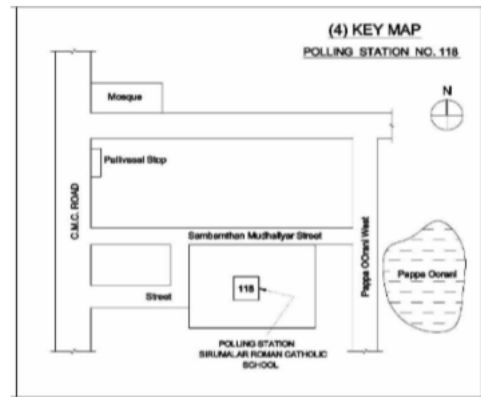

வாக்காளர் பதிவு அலுவலரின்  
கையொப்பம்

Nazri Naksha

Google Map View

Polling Station Building Front View

Polling Station Front View

Cad View

Key MAP View

சட்டமன்றத் தொகுதியின் எண் மற்றும் பெயர் : 184-காரைக்குடி பிரிவு எண் மற்றும் பெயர் 1-காரைக்குடி (ந), வார்டு-34 வைத்தியலிங்கபுரம்