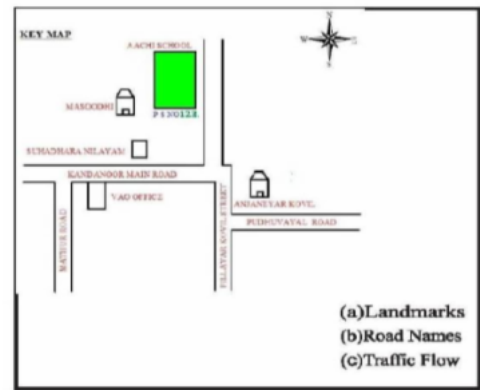

Key MAP View