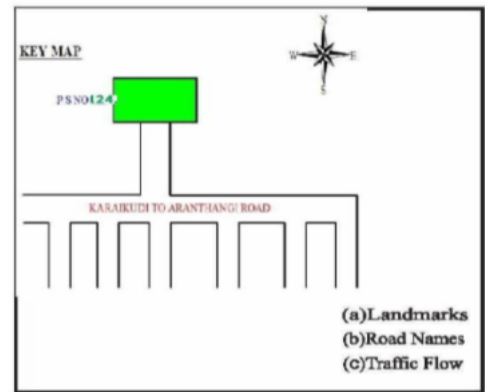

Cad View

Key MAP View