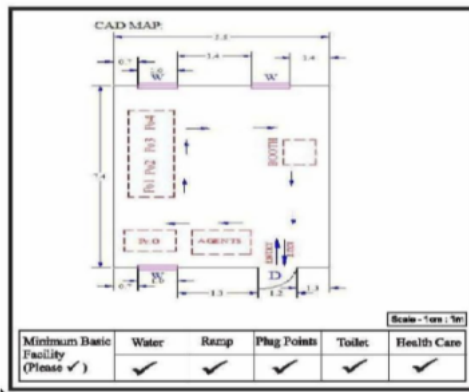

Cad View

Key MAP View