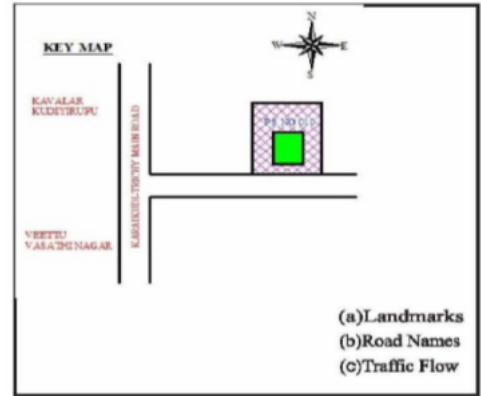

Key MAP View