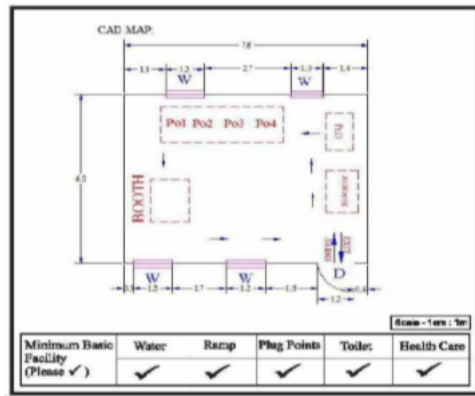

**Google Map View**

**Polling Station Building Front View**

**Polling Station Front View**

**Cad View**

**Key MAP View**

<p>S 1</p> <p>RVJ1266659</p> <p>பெயர் : கணேசன் தந்தை பெயர்: பாண்டி வீட்டு எண் : 1 வயது : 60 பாலினம் : ஆண்</p> <p>Photo is available</p>	<p>2</p> <p>RVJ1266196</p> <p>பெயர் : ரஞ்சிதா கணவர் பெயர்: ஆனந்த் வீட்டு எண் : 1 வயது : 53 பாலினம் : பெண்</p> <p>Photo is available</p>	<p>3</p> <p>RVJ0673608</p> <p>பெயர் : ராமகிருஷ்ணன் தந்தை பெயர்: ராஜாகோபால் வீட்டு எண் : 1 வயது : 53 பாலினம் : ஆண்</p> <p>Photo is available</p>
<p>4</p> <p>RVJ1258631</p> <p>பெயர் : சொர்ணலதா கணவர் பெயர்: சுந்தரராஜன் வீட்டு எண் : 1 வயது : 49 பாலினம் : பெண்</p> <p>Photo is available</p>	<p>5</p> <p>RVJ1340389</p> <p>பெயர் : தேவி கணவர் பெயர்: சுரேஷ் வீட்டு எண் : 1 வயது : 40 பாலினம் : பெண்</p> <p>Photo is available</p>	<p>6</p> <p>RVJ1616192</p> <p>பெயர் : விக்னேஷ் தந்தை பெயர்: கண்ணதாசன் வீட்டு எண் : 1 வயது : 33 பாலினம் : ஆண்</p> <p>Photo is available</p>
<p>7</p> <p>RVJ1265776</p> <p>பெயர் : ஜெயபுத்ரி தந்தை பெயர்: பழனியப்பன் வீட்டு எண் : 1 வயது : 32 பாலினம் : பெண்</p> <p>Photo is available</p>	<p>8</p> <p>RVJ1340363</p> <p>பெயர் : கவியரசன் தந்தை பெயர்: ரஜினி வீட்டு எண் : 1 வயது : 32 பாலினம் : ஆண்</p> <p>Photo is available</p>	<p>9</p> <p>RVJ2915361</p> <p>பெயர் : ருபீனி தாயின் பெயர்: நாகலட்சுமி வீட்டு எண் : 1 வயது : 19 பாலினம் : பெண்</p> <p>Photo is available</p>
<p>10</p> <p>RVJ0796128</p> <p>பெயர் : சேர்மச்சாமி தந்தை பெயர்: அருணாசலம் வீட்டு எண் : 1-23 வயது : 71 பாலினம் : ஆண்</p> <p>Photo is available</p>	<p>11</p> <p>RVJ1663152</p> <p>பெயர் : கார்த்திகேயன் தந்தை பெயர்: கண்ணன் வீட்டு எண் : 1-97 வயது : 29 பாலினம் : ஆண்</p> <p>Photo is available</p>	<p>12</p> <p>RVJ0267518</p> <p>பெயர் : சகாயமேரி கணவர் பெயர்: ஆரோக்கியசாமி வீட்டு எண் : 1/1851 வயது : 61 பாலினம் : பெண்</p> <p>Photo is available</p>
<p>13</p> <p>RVJ1266311</p> <p>பெயர் : கௌரி கணவர் பெயர்: குருநாதன் வீட்டு எண் : 1A வயது : 43 பாலினம் : பெண்</p> <p>Photo is available</p>	<p>S 14</p> <p>RVJ1266055</p> <p>பெயர் : செல்லம் தந்தை பெயர்: முருகன் வீட்டு எண் : 1A வயது : 34 பாலினம் : ஆண்</p> <p>Photo is available</p>	<p>15</p> <p>RVJ1266493</p> <p>பெயர் : முருகன் தந்தை பெயர்: மாரிமுத்து வீட்டு எண் : 2 வயது : 48 பாலினம் : ஆண்</p> <p>Photo is available</p>
<p>16</p> <p>MDQ3961828</p> <p>பெயர் : மணி கணவர் பெயர்: தியாகராஜ் வீட்டு எண் : 2-22 வயது : 43 பாலினம் : பெண்</p> <p>Photo is available</p>	<p>17</p> <p>RVJ0796607</p> <p>பெயர் : கோபாலகிருஷ்ணன் தந்தை பெயர்: முத்துகருப்பன் வீட்டு எண் : 2-690 வயது : 46 பாலினம் : ஆண்</p> <p>Photo is available</p>	<p>18</p> <p>RVJ0796375</p> <p>பெயர் : செந்தமிழ் செல்வன் தந்தை பெயர்: சொர்ணம் வீட்டு எண் : 2-707 வயது : 34 பாலினம் : ஆண்</p> <p>Photo is available</p>
<p>19</p> <p>RVJ0283358</p> <p>பெயர் : உஷாராணி கணவர் பெயர்: நவராஜ் வீட்டு எண் : 2-2205 வயது : 41 பாலினம் : பெண்</p> <p>Photo is available</p>	<p>20</p> <p>RVJ1258532</p> <p>பெயர் : மகேந்திரன் தந்தை பெயர்: பழனியப்பன் க வீட்டு எண் : 3 வயது : 51 பாலினம் : ஆண்</p> <p>Photo is available</p>	<p>S 21</p> <p>RVJ1266204</p> <p>பெயர் : கோவிந்தம்மாள் கணவர் பெயர்: செல்வம் வீட்டு எண் : 3 வயது : 31 பாலினம் : பெண்</p> <p>Photo is available</p>
<p>22</p> <p>RVJ2436251</p> <p>பெயர் : சுபாஷினி தந்தை பெயர்: கென்னடி வீட்டு எண் : 3/770 வயது : 25 பாலினம் : பெண்</p> <p>Photo is available</p>	<p>23</p> <p>RVJ1787316</p> <p>பெயர் : தனுபிரபா தந்தை பெயர்: சுப்பிரமணியன் வீட்டு எண் : 3/776 வயது : 26 பாலினம் : பெண்</p> <p>Photo is available</p>	<p>24</p> <p>RVJ1731256</p> <p>பெயர் : தமிழரசி கணவர் பெயர்: கிருஷ்ணகுமார் வீட்டு எண் : 3/780-A வயது : 46 பாலினம் : பெண்</p> <p>Photo is available</p>
<p>25</p> <p>RVJ2445344</p> <p>பெயர் : மெய்விஜயராகவன் தந்தை பெயர்: கருப்பையா வீட்டு எண் : 3/800A வயது : 24 பாலினம் : ஆண்</p> <p>Photo is available</p>	<p>26</p> <p>RVJ1788645</p> <p>பெயர் : வாசுகி கணவர் பெயர்: சந்திரன் வீட்டு எண் : 3/924 வயது : 28 பாலினம் : பெண்</p> <p>Photo is available</p>	<p>27</p> <p>RVJ1111483</p> <p>பெயர் : செல்வி கணவர் பெயர்: கண்ணன் வீட்டு எண் : 3-954 வயது : 56 பாலினம் : பெண்</p> <p>Photo is available</p>
<p>28</p> <p>RVJ0281709</p> <p>பெயர் : சந்தானம் தந்தை பெயர்: செல்லத்துரை வீட்டு எண் : 3-961 வயது : 63 பாலினம் : ஆண்</p> <p>Photo is available</p>	<p>29</p> <p>RVJ0283689</p> <p>பெயர் : கார்த்திகா கணவர் பெயர்: சந்தனம் வீட்டு எண் : 3-961 வயது : 57 பாலினம் : பெண்</p> <p>Photo is available</p>	<p>30</p> <p>RVJ2596948</p> <p>பெயர் : ரேவதி தந்தை பெயர்: கண்ணன் வீட்டு எண் : 3-963 வயது : 37 பாலினம் : பெண்</p> <p>Photo is available</p>