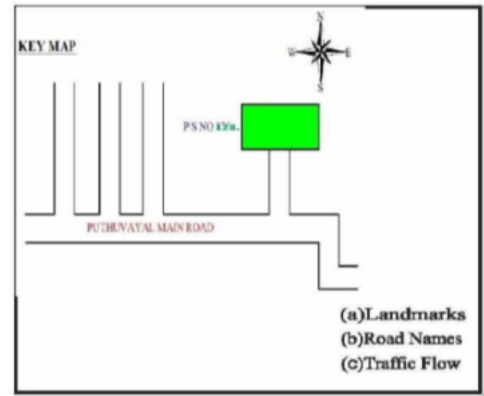

Cad View

Key MAP View