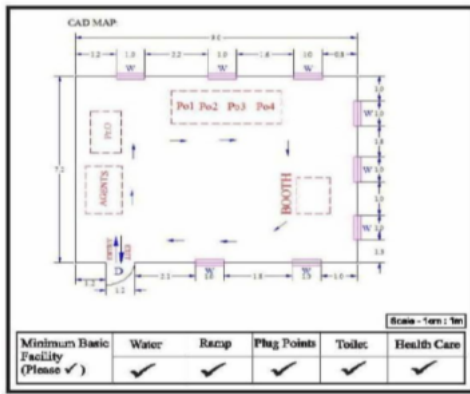

Cad View

Key MAP View