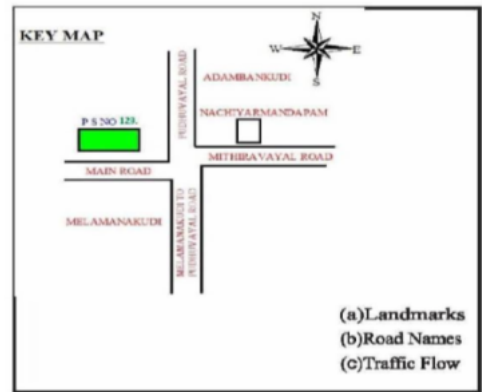

Key MAP View