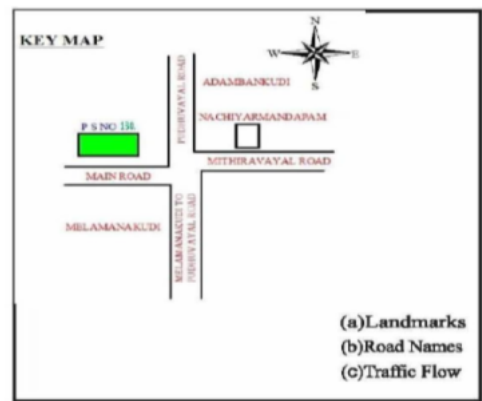

Key MAP View