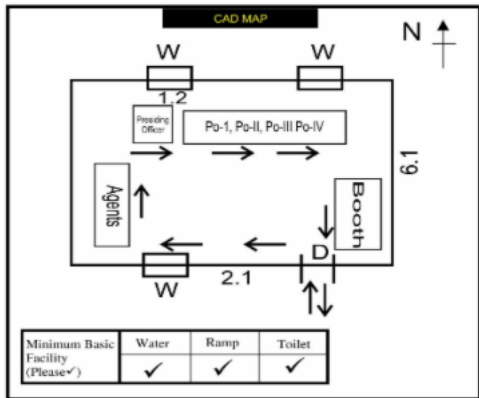

Google Map View

Polling Station Building Front View

Polling Station Front View

Cad View

Key MAP View

1 பெயர் : மணிகண்டன் தந்தை பெயர்: ஆறுமுகம் வீட்டு எண் : 1/256 வயது : 23 பாலினம் : ஆண்	RVJ2517647 Photo is available	2 பெயர் : யோகேஷ் கண்ணன் தந்தை பெயர்: பாலசுப்ரமணியன் வீட்டு எண் : 1/411 வயது : 23 பாலினம் : ஆண்	RVJ2626695 Photo is available	3 பெயர் : உய்யவந்தான் தந்தை பெயர்: சண்முகம் வீட்டு எண் : 1/463 வயது : 27 பாலினம் : ஆண்	RVJ2520062 Photo is available
4 பெயர் : பாண்டிபிரியா கணவர் பெயர்: பாண்டி வீட்டு எண் : 1/463 வயது : 26 பாலினம் : பெண்	RVJ2520518 Photo is available	5 பெயர் : விக்னேஷ்பாண்டியன் தந்தை பெயர்: கோபிநாதன் கோபிநாதன் வீட்டு எண் : 2/1 வயது : 21 பாலினம் : ஆண்	RVJ2722031 Photo is available	6 பெயர் : கருப்பையா தந்தை பெயர்: ராமசாமி வீட்டு எண் : 2/51 வயது : 23 பாலினம் : ஆண்	RVJ2517357 Photo is available
7 பெயர் : வினிதா தந்தை பெயர்: நாச்சியப்பன் வீட்டு எண் : 2-398 வயது : 29 பாலினம் : பெண்	RVJ1559954 Photo is available	8 பெயர் : மூர்த்தி தந்தை பெயர்: வீரப்பன் வீட்டு எண் : 2-402 வயது : 34 பாலினம் : ஆண்	RVJ0536102 Photo is available	9 பெயர் : குமார் தந்தை பெயர்: வீரப்பன் வீட்டு எண் : 2-402 வயது : 32 பாலினம் : ஆண்	RVJ1210137 Photo is available
10 பெயர் : மகாலட்சுமி கணவர் பெயர்: மூர்த்தி வீட்டு எண் : 2/402 வயது : 28 பாலினம் : பெண்	RVJ1739945 Photo is available	11 பெயர் : மாரிமுத்து தந்தை பெயர்: செல்வராஜ் வீட்டு எண் : 2-407 வயது : 34 பாலினம் : ஆண்	RVJ0535971 Photo is available	12 பெயர் : கீர்த்திகா தந்தை பெயர்: மாரிமுத்து வீட்டு எண் : 2/407 வயது : 23 பாலினம் : பெண்	RVJ2770873 Photo is available
13 பெயர் : பாண்டி தந்தை பெயர்: வெள்ளைச்சாமி வீட்டு எண் : 2-408 வயது : 52 பாலினம் : ஆண்	RVJ1300995 Photo is available	14 பெயர் : போதும்பொண்ணு கணவர் பெயர்: ரமேஷ் வீட்டு எண் : 2/412 வயது : 40 பாலினம் : பெண்	RVJ1774074 Photo is available	15 பெயர் : ஜானகி கணவர் பெயர்: பாலசுப்பிரமணியன் வீட்டு எண் : 2-413 வயது : 51 பாலினம் : பெண்	RVJ1210384 Photo is available
16 பெயர் : சண்முகசுந்தரி கணவர் பெயர்: பூமிநாதன் சண்முகசுந்தரி வீட்டு எண் : 2/426 வயது : 32 பாலினம் : பெண்	RVJ2722064 Photo is available	17 பெயர் : பிரசாந்த் தந்தை பெயர்: பாண்டியன் வீட்டு எண் : 2/449 வயது : 26 பாலினம் : ஆண்	RVJ2520039 Photo is available	18 பெயர் : ராமமூர்த்தி தந்தை பெயர்: ராமபாண்டியன் வீட்டு எண் : 2-462 வயது : 35 பாலினம் : ஆண்	RVJ0536052 Photo is available
19 பெயர் : காரியம்மாள் தந்தை பெயர்: மருத முத்து வீட்டு எண் : 2/462 வயது : 23 பாலினம் : பெண்	RVJ2520542 Photo is available	20 பெயர் : மாரிமுத்து தந்தை பெயர்: வெள்ளைச்சாமி வீட்டு எண் : 2/472 வயது : 23 பாலினம் : பெண்	RVJ2520161 Photo is available	21 பெயர் : கார்த்திக் தந்தை பெயர்: சுப்பையா வீட்டு எண் : 2/484 வயது : 25 பாலினம் : ஆண்	RVJ2520252 Photo is available
22 பெயர் : நாகராஜ் தந்தை பெயர்: பெரியையா வீட்டு எண் : 2/496 வயது : 26 பாலினம் : ஆண்	RVJ1691492 Photo is available	23 பெயர் : சுரேஷ் தந்தை பெயர்: ஆறுமுகம் வீட்டு எண் : 2/499 வயது : 28 பாலினம் : ஆண்	RVJ1691450 Photo is available	24 பெயர் : சக்திவேல் தந்தை பெயர்: ஆறுமுகம் வீட்டு எண் : 2/499 வயது : 26 பாலினம் : ஆண்	RVJ1691476 Photo is available
25 பெயர் : உஷா தந்தை பெயர்: பொன்னையா வீட்டு எண் : 2-515 வயது : 35 பாலினம் : ஆண்	RVJ0761064 Photo is available	26 பெயர் : முருகானந்தம் தந்தை பெயர்: பெருமாள் வீட்டு எண் : 2/521 வயது : 24 பாலினம் : ஆண்	RVJ2520286 Photo is available	27 பெயர் : சரண்யா தந்தை பெயர்: ஆறுமுகம் வீட்டு எண் : 2/535 வயது : 26 பாலினம் : பெண்	RVJ2520575 Photo is available
28 பெயர் : செந்திராபாண்டி தந்தை பெயர்: பெரியசாமி வீட்டு எண் : 2/536 வயது : 23 பாலினம் : ஆண்	RVJ2517399 Photo is available	29 பெயர் : மணிகண்டன் தந்தை பெயர்: ராமு வீட்டு எண் : 2/536(2) வயது : 23 பாலினம் : ஆண்	RVJ2520112 Photo is available	30 பெயர் : கனகராஜ் தந்தை பெயர்: வீரப்பன் வீட்டு எண் : 3A வயது : 44 பாலினம் : ஆண்	RVJ1769330 Photo is available