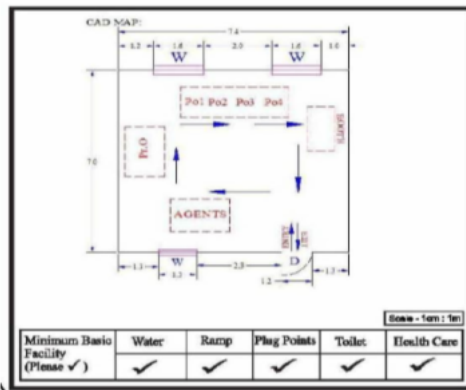

Google Map View

Polling Station Building Front View

Polling Station Front View

Cad View

Key MAP View

1 பெயர் : காமராஜ் தந்தை பெயர்: முத்துவேல் வீட்டு எண் : 1 வயது : 44 பாலினம் : ஆண்	RVJ1073741 Photo is available	2 பெயர் : கண்ணன் தந்தை பெயர்: மருதவேளார் வீட்டு எண் : 1 வயது : 41 பாலினம் : ஆண்	RVJ1073675 Photo is available	3 பெயர் : நாகராஜன் தந்தை பெயர்: நடேசன் வீட்டு எண் : 1 வயது : 39 பாலினம் : ஆண்	RVJ1130772 Photo is available
4 பெயர் : மலர்விழி கணவர் பெயர்: காளியப்பன் வீட்டு எண் : 1 வயது : 38 பாலினம் : பெண்	RVJ1467018 Photo is available	5 பெயர் : கார்த்திக் தந்தை பெயர்: கணேசன் வீட்டு எண் : 1 வயது : 33 பாலினம் : ஆண்	RVJ0761510 Photo is available	6 பெயர் : காளீஸ்வரி தந்தை பெயர்: மாசிலாமணி வீட்டு எண் : 1 வயது : 29 பாலினம் : பெண்	RVJ1388891 Photo is available
7 பெயர் : அன்புக்காரி கணவர் பெயர்: கார்த்தி வீட்டு எண் : 1 வயது : 28 பாலினம் : பெண்	RVJ2439370 Photo is available	8 பெயர் : மீனாட்சி தந்தை பெயர்: ஆறுமுகம் வீட்டு எண் : 1-19ஏ வயது : 23 பாலினம் : பெண்	RVJ2680353 Photo is available	9 பெயர் : காமராஜ் தந்தை பெயர்: சுப்பு வீட்டு எண் : 1-228 வயது : 32 பாலினம் : ஆண்	RVJ1130798 Photo is available
10 பெயர் : சாத்தையா தந்தை பெயர்: சாத்த வேளார் வீட்டு எண் : 1-468 வயது : 73 பாலினம் : ஆண்	RVJ1130806 Photo is available	11 பெயர் : வேங்கையன் தந்தை பெயர்: ஆண்டியப்பன் வீட்டு எண் : 1E வயது : 46 பாலினம் : ஆண்	MDQ2020964 Photo is available	12 பெயர் : முத்தையா தந்தை பெயர்: பிச்சை வீட்டு எண் : 2 வயது : 78 பாலினம் : ஆண்	MDQ3747441 Photo is available
13 பெயர் : உமா தேவி தந்தை பெயர்: காளிமுத்து வீட்டு எண் : 2/181 வயது : 30 பாலினம் : பெண்	RVJ2433977 Photo is available	14 பெயர் : விஜயலக்ஷ்மி தந்தை பெயர்: செல்ல பாண்டியன் வீட்டு எண் : 2/279 வயது : 23 பாலினம் : பெண்	RVJ2514388 Photo is available	15 பெயர் : நிவேதா தந்தை பெயர்: காளிதாஸ் வீட்டு எண் : 2/344 வயது : 22 பாலினம் : பெண்	RVJ2776193 Photo is available
16 பெயர் : உமா தந்தை பெயர்: ஆறுமுகம் வீட்டு எண் : 2/346 வயது : 25 பாலினம் : பெண்	RVJ2514362 Photo is available	17 பெயர் : வீரமான் கணவர் பெயர்: வீர செல்வம் வீட்டு எண் : 2/376 வயது : 32 பாலினம் : பெண்	RVJ2776375 Photo is available	18 பெயர் : ஜெனிபர்பாத்திமா கணவர் பெயர்: அப்துல் கலாம் ஆசாத் வீட்டு எண் : 3பீ வயது : 32 பாலினம் : பெண்	RVJ2824811 Photo is available
S 19 பெயர் : ரகுமத் நிஷா அப்துல்லா கணவர் பெயர்: அப்துல்லா வீட்டு எண் : 8/6/32 வயது : 39 பாலினம் : பெண்	RVJ2971810 Photo is available	S 20 பெயர் : அல் ஆசிபா அப்துல்லா தந்தை பெயர்: அப்துல்லா வீட்டு எண் : 8/6/32 வயது : 18 பாலினம் : பெண்	RVJ2971828 Photo is available	21 பெயர் : பிரமுகமது தந்தை பெயர்: சையதுமைதீன் வீட்டு எண் : 8 ஏடி வயது : 46 பாலினம் : ஆண்	NFS0813675 Photo is available
22 பெயர் : பூர்ணலதா கணவர் பெயர்: ஆதினமிளகி வீட்டு எண் : 10 வயது : 42 பாலினம் : பெண்	RVJ0113084 Photo is available	23 பெயர் : பழனியப்பன் தந்தை பெயர்: சுப்பையா வீட்டு எண் : 10 வயது : 37 பாலினம் : ஆண்	RVJ1073733 Photo is available	24 பெயர் : வள்ளிக்கண்ணு கணவர் பெயர்: கருப்பையா வீட்டு எண் : 10 வயது : 37 பாலினம் : பெண்	RVJ1073709 Photo is available
25 பெயர் : கார்த்திக் தந்தை பெயர்: சுப்பையா வீட்டு எண் : 10 வயது : 34 பாலினம் : ஆண்	RVJ0761270 Photo is available	26 பெயர் : புவனேஸ்வரி கணவர் பெயர்: ராஜேந்திரன் வீட்டு எண் : 11 வயது : 48 பாலினம் : பெண்	RVJ0113019 Photo is available	27 பெயர் : ரேவதி கணவர் பெயர்: கணேசன் வீட்டு எண் : 12 வயது : 38 பாலினம் : பெண்	RVJ2514370 Photo is available
28 பெயர் : பாண்டி மீனாள் கணவர் பெயர்: பாண்டி வீட்டு எண் : 12 வயது : 31 பாலினம் : பெண்	RVJ2514339 Photo is available	29 பெயர் : ஆராயி கணவர் பெயர்: சூத்தபெருமான் வீட்டு எண் : 12 வயது : 29 பாலினம் : பெண்	RVJ2972370 Photo is available	E 30 பெயர் : கருப்பையா தந்தை பெயர்: ராமசாமி வீட்டு எண் : 12-12 வயது : 86 பாலினம் : ஆண்	MDQ3902053 Photo is available