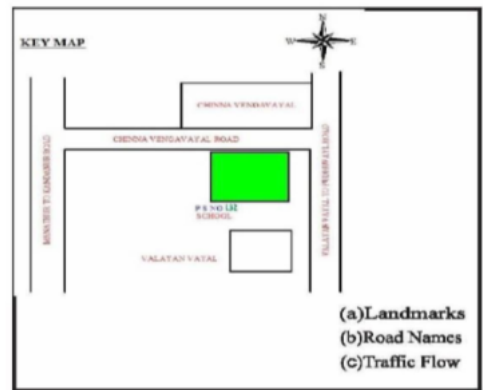

Key MAP View