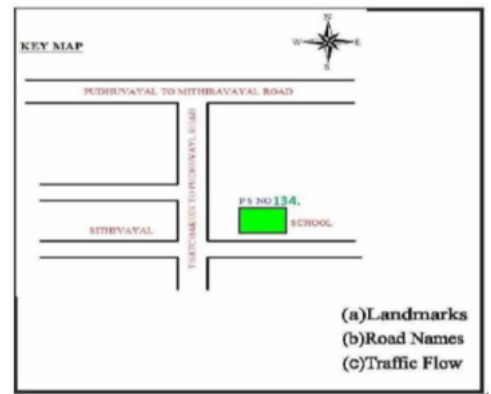

3. வாக்குச் சாவடியின் விவரங்கள்

வாக்குச் சாவடியின் எண் மற்றும் பெயர் : 158 - அரசு உயர்நிலைப்பள்ளி புதிய கட்டிடம், கிழக்குப்பகுதி தெற்கு முகம் (வகுப்பறை 10) சித்திவயல் வாக்குச் சாவடியின் முகவரி : அரசு உயர்நிலைப்பள்ளி புதிய கட்டிடம், கிழக்குப்பகுதி தெற்கு முகம் (வகுப்பறை 10) சித்திவயல்	வாக்குச் சாவடியின் வகைப்பாடு (ஆண்/பெண்/பொது)	பொது
	துணை வாக்குச் சாவடிகளின் எண்ணிக்கை :	0

Google Map View

Polling Station Building Front View

Polling Station Front View

Cad View

Key MAP View

சட்டமன்றத் தொகுதியின் எண் மற்றும் பெயர் : 184-காரைக்குடி பிரிவு எண் மற்றும் பெயர் 1-பிரம்புவயல் (ஊ)(வ.கி), வார்டு-1 சித்திவயல்