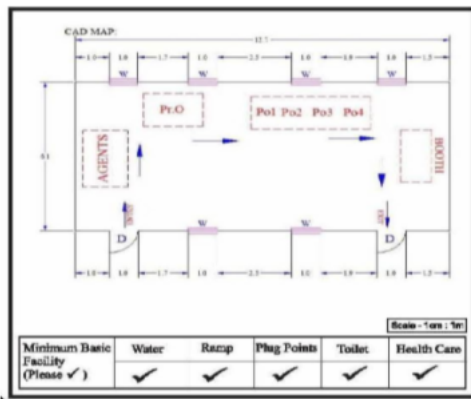

Google Map View

Polling Station Building Front View

Polling Station Front View

Cad View

Key MAP View

சட்டமன்றத் தொகுதியின் எண் மற்றும் பெயர் : 184-காரைக்குடி பிரிவு எண் மற்றும் பெயர் 1-பிரம்புவயல் (ஊ)(வ.கி), வார்டு-1 சித்திவயல்