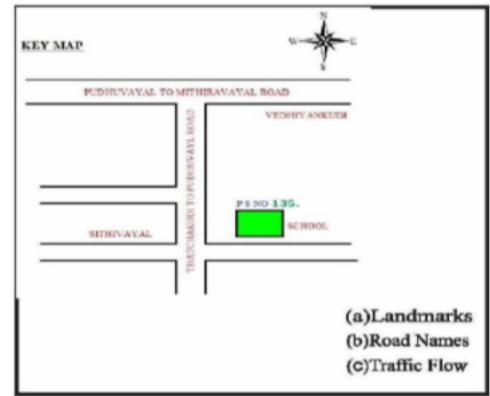

Google Map View

Polling Station Building Front View

Polling Station Front View

Cad View

Key MAP View

1 பெயர் : வெள்ளையம்மாள் கணவர் பெயர் : சொக்கலிங்கம் வீட்டு எண் : 1 வயது : 60 பாலினம் : பெண் Photo is available	RVJ1300615	2 பெயர் : சொக்கலிங்கம் தந்தை பெயர் : கருங்கன் வீட்டு எண் : 1 வயது : 58 பாலினம் : ஆண் Photo is available	RVJ1300680	3 பெயர் : முத்து கணவர் பெயர் : பன்னீர் செல்வம் வீட்டு எண் : 1 வயது : 54 பாலினம் : பெண் Photo is available	RVJ1466242
4 பெயர் : செல்வராஜ் தந்தை பெயர் : சின்னத்தம்பி வீட்டு எண் : 1 வயது : 53 பாலினம் : ஆண் Photo is available	RVJ0705228	5 பெயர் : உமையாள் கணவர் பெயர் : கருங்கன் வீட்டு எண் : 1 வயது : 51 பாலினம் : பெண் Photo is available	RVJ1466366	6 பெயர் : கருப்பையா தந்தை பெயர் : சுப்பையா வீட்டு எண் : 1 வயது : 50 பாலினம் : ஆண் Photo is available	RVJ0536250
7 பெயர் : தமிழ்செல்வி கணவர் பெயர் : பாண்டிதூரை வீட்டு எண் : 1 வயது : 48 பாலினம் : பெண் Photo is available	MDQ3836285	8 பெயர் : குமார் தந்தை பெயர் : சுப்பையா வீட்டு எண் : 1 வயது : 46 பாலினம் : ஆண் Photo is available	RVJ1388057	9 பெயர் : முத்துசெல்சுமி கணவர் பெயர் : சுப்பிரமணியன் வீட்டு எண் : 1 வயது : 42 பாலினம் : பெண் Photo is available	RVJ1466549
10 பெயர் : பாலசுப்பிரமணியன் தந்தை பெயர் : சூரியமூர்த்தி வீட்டு எண் : 1 வயது : 41 பாலினம் : ஆண் Photo is available	RVJ0761833	11 பெயர் : உமா கணவர் பெயர் : குமார் வீட்டு எண் : 1 வயது : 40 பாலினம் : பெண் Photo is available	RVJ1388065	12 பெயர் : பாண்டிச்செல்வி கணவர் பெயர் : இளையராஜா வீட்டு எண் : 1 வயது : 38 பாலினம் : பெண் Photo is available	RVJ0705178
13 பெயர் : பூமிநாதன் தந்தை பெயர் : கருங்கன் வீட்டு எண் : 1 வயது : 37 பாலினம் : ஆண் Photo is available	RVJ0705152	14 பெயர் : இளையராஜா தந்தை பெயர் : கருப்பையா வீட்டு எண் : 1 வயது : 35 பாலினம் : ஆண் Photo is available	RVJ0705186	# 15 பெயர் : கண்ணன் தங்கவேல் தந்தை பெயர் : தங்கவேல் வீட்டு எண் : 3/96 வயது : 35 பாலினம் : ஆண் Photo is available	RVJ0705202
16 பெயர் : சேகர் தந்தை பெயர் : கருங்கன் வீட்டு எண் : 1 வயது : 35 பாலினம் : ஆண் Photo is available	RVJ0705129	17 பெயர் : பாண்டிச்செல்வம் தந்தை பெயர் : சொக்கலிங்கம் வீட்டு எண் : 1 வயது : 34 பாலினம் : ஆண் Photo is available	RVJ1300730	18 பெயர் : நித்யா தாயின் பெயர் : ஐயம்பன் வீட்டு எண் : 1 வயது : 34 பாலினம் : பெண் Photo is available	RVJ2523751
19 பெயர் : மணிகண்டன் தந்தை பெயர் : வீரப்பன் வீட்டு எண் : 1 வயது : 33 பாலினம் : ஆண் Photo is available	RVJ0705160	20 பெயர் : சுப்புராஜ் தந்தை பெயர் : தங்கவேல் வீட்டு எண் : 1 வயது : 33 பாலினம் : ஆண் Photo is available	RVJ0705145	21 பெயர் : வடிவுக்கரசி கணவர் பெயர் : பாண்டிச்செல்வன் வீட்டு எண் : 1 வயது : 33 பாலினம் : பெண் Photo is available	RVJ1743178
22 பெயர் : கருப்பையா தந்தை பெயர் : சாத்தையா வீட்டு எண் : 1 வயது : 32 பாலினம் : ஆண் Photo is available	RVJ0918318	23 பெயர் : விஜயகுமார் தந்தை பெயர் : பழனியப்பன் வீட்டு எண் : 1 வயது : 31 பாலினம் : ஆண் Photo is available	RVJ1300565	24 பெயர் : கார்திகேயன் தந்தை பெயர் : பன்னீர் செல்வம் வீட்டு எண் : 1 வயது : 30 பாலினம் : ஆண் Photo is available	RVJ1466259
25 பெயர் : பிரபு தந்தை பெயர் : மாணிக்கம் வீட்டு எண் : 1 வயது : 30 பாலினம் : ஆண் Photo is available	RVJ1466275	26 பெயர் : சு சத்யா கணவர் பெயர் : பெ சுரேஷ் வீட்டு எண் : 1 வயது : 30 பாலினம் : பெண் Photo is available	RVJ2927317	27 பெயர் : ராணி தந்தை பெயர் : வீரப்பன் வீட்டு எண் : 1 வயது : 29 பாலினம் : பெண் Photo is available	RVJ1466358
28 பெயர் : விக்னேஷ் தந்தை பெயர் : மணி வீட்டு எண் : 1 வயது : 29 பாலினம் : ஆண் Photo is available	RVJ1466283	29 பெயர் : சத்யா தந்தை பெயர் : பாண்டியன் வீட்டு எண் : 1 வயது : 29 பாலினம் : ஆண் Photo is available	RVJ1387828	30 பெயர் : அருண் குமார் தந்தை பெயர் : வேலு வீட்டு எண் : 1 வயது : 28 பாலினம் : ஆண் Photo is available	RVJ1631191