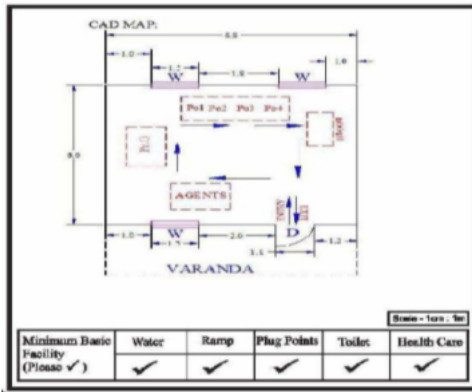

Google Map View

Polling Station Building Front View

Polling Station Front View

Cad View

Key MAP View

1 பெயர் : வெள்ளையம்மாள் கணவர் பெயர் : சொக்கலிங்கம் வீட்டு எண் : 1 வயது : 60 பாலினம் : பெண் Photo is available	RVJ1300615	2 பெயர் : சொக்கலிங்கம் தந்தை பெயர் : கருங்கன் வீட்டு எண் : 1 வயது : 58 பாலினம் : ஆண் Photo is available	RVJ1300680	3 பெயர் : முத்து கணவர் பெயர் : பன்னீர் செல்வம் வீட்டு எண் : 1 வயது : 54 பாலினம் : பெண் Photo is available	RVJ1466242
4 பெயர் : செல்வராஜ் தந்தை பெயர் : சின்னத்தம்பி வீட்டு எண் : 1 வயது : 53 பாலினம் : ஆண் Photo is available	RVJ0705228	5 பெயர் : உமையாள் கணவர் பெயர் : கருங்கன் வீட்டு எண் : 1 வயது : 51 பாலினம் : பெண் Photo is available	RVJ1466366	6 பெயர் : கருப்பையா தந்தை பெயர் : சுப்பையா வீட்டு எண் : 1 வயது : 50 பாலினம் : ஆண் Photo is available	RVJ0536250
7 பெயர் : தமிழ்செல்வி கணவர் பெயர் : பாண்டிதூரை வீட்டு எண் : 1 வயது : 48 பாலினம் : பெண் Photo is available	MDQ3836285	8 பெயர் : குமார் தந்தை பெயர் : சுப்பையா வீட்டு எண் : 1 வயது : 46 பாலினம் : ஆண் Photo is available	RVJ1388057	9 பெயர் : முத்துசெல்சுமி கணவர் பெயர் : சுப்பிரமணியன் வீட்டு எண் : 1 வயது : 42 பாலினம் : பெண் Photo is available	RVJ1466549
10 பெயர் : பாலசுப்பிரமணியன் தந்தை பெயர் : சூரியமூர்த்தி வீட்டு எண் : 1 வயது : 41 பாலினம் : ஆண் Photo is available	RVJ0761833	11 பெயர் : உமா கணவர் பெயர் : குமார் வீட்டு எண் : 1 வயது : 40 பாலினம் : பெண் Photo is available	RVJ1388065	12 பெயர் : பாண்டிச்செல்வி கணவர் பெயர் : இளையராஜா வீட்டு எண் : 1 வயது : 38 பாலினம் : பெண் Photo is available	RVJ0705178
13 பெயர் : பூமிநாதன் தந்தை பெயர் : கருங்கன் வீட்டு எண் : 1 வயது : 37 பாலினம் : ஆண் Photo is available	RVJ0705152	14 பெயர் : இளையராஜா தந்தை பெயர் : கருப்பையா வீட்டு எண் : 1 வயது : 35 பாலினம் : ஆண் Photo is available	RVJ0705186	# 15 பெயர் : கண்ணன் தங்கவேல் தந்தை பெயர் : தங்கவேல் வீட்டு எண் : 3/96 வயது : 35 பாலினம் : ஆண் Photo is available	RVJ0705202
16 பெயர் : சேகர் தந்தை பெயர் : கருங்கன் வீட்டு எண் : 1 வயது : 35 பாலினம் : ஆண் Photo is available	RVJ0705129	17 பெயர் : பாண்டிச்செல்வம் தந்தை பெயர் : சொக்கலிங்கம் வீட்டு எண் : 1 வயது : 34 பாலினம் : ஆண் Photo is available	RVJ1300730	18 பெயர் : நித்யா தாயின் பெயர் : ஐயம்பன் வீட்டு எண் : 1 வயது : 34 பாலினம் : பெண் Photo is available	RVJ2523751
19 பெயர் : மணிகண்டன் தந்தை பெயர் : வீரப்பன் வீட்டு எண் : 1 வயது : 33 பாலினம் : ஆண் Photo is available	RVJ0705160	20 பெயர் : சுப்புராஜ் தந்தை பெயர் : தங்கவேல் வீட்டு எண் : 1 வயது : 33 பாலினம் : ஆண் Photo is available	RVJ0705145	21 பெயர் : வடிவுக்கரசி கணவர் பெயர் : பாண்டிச்செல்வன் வீட்டு எண் : 1 வயது : 33 பாலினம் : பெண் Photo is available	RVJ1743178
22 பெயர் : கருப்பையா தந்தை பெயர் : சாத்தையா வீட்டு எண் : 1 வயது : 32 பாலினம் : ஆண் Photo is available	RVJ0918318	23 பெயர் : விஜயகுமார் தந்தை பெயர் : பழனியப்பன் வீட்டு எண் : 1 வயது : 31 பாலினம் : ஆண் Photo is available	RVJ1300565	24 பெயர் : கார்திகேயன் தந்தை பெயர் : பன்னீர் செல்வம் வீட்டு எண் : 1 வயது : 30 பாலினம் : ஆண் Photo is available	RVJ1466259
25 பெயர் : பிரபு தந்தை பெயர் : மாணிக்கம் வீட்டு எண் : 1 வயது : 30 பாலினம் : ஆண் Photo is available	RVJ1466275	26 பெயர் : சு சத்யா கணவர் பெயர் : பெ சுரேஷ் வீட்டு எண் : 1 வயது : 30 பாலினம் : பெண் Photo is available	RVJ2927317	27 பெயர் : ராணி தந்தை பெயர் : வீரப்பன் வீட்டு எண் : 1 வயது : 29 பாலினம் : பெண் Photo is available	RVJ1466358
28 பெயர் : விக்னேஷ் தந்தை பெயர் : மணி வீட்டு எண் : 1 வயது : 29 பாலினம் : ஆண் Photo is available	RVJ1466283	29 பெயர் : சத்யா தந்தை பெயர் : பாண்டியன் வீட்டு எண் : 1 வயது : 29 பாலினம் : ஆண் Photo is available	RVJ1387828	30 பெயர் : அருண் குமார் தந்தை பெயர் : வேலு வீட்டு எண் : 1 வயது : 28 பாலினம் : ஆண் Photo is available	RVJ1631191