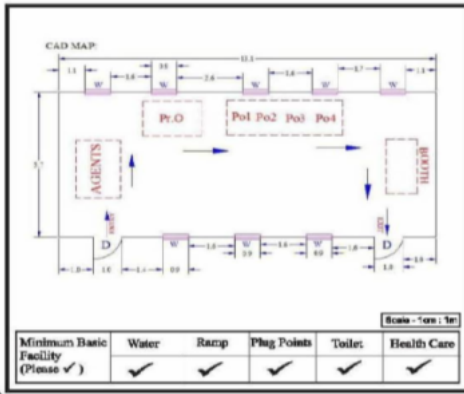

Cad View

Key MAP View