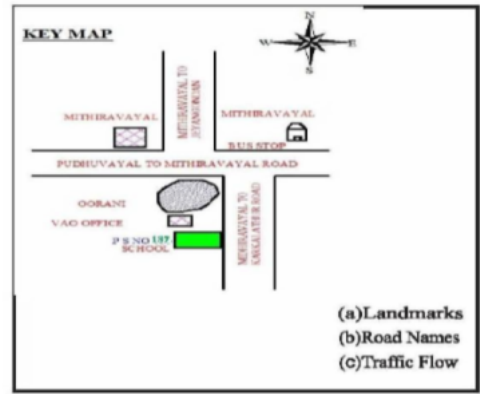

Cad View

Key MAP View