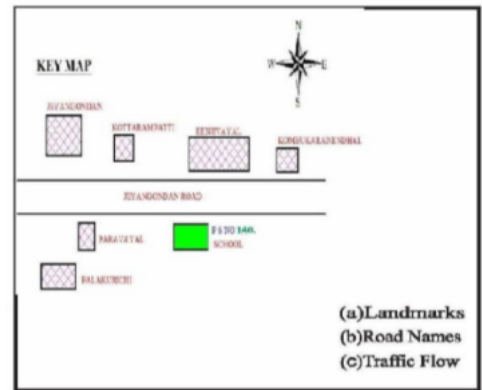

Cad View

Key MAP View