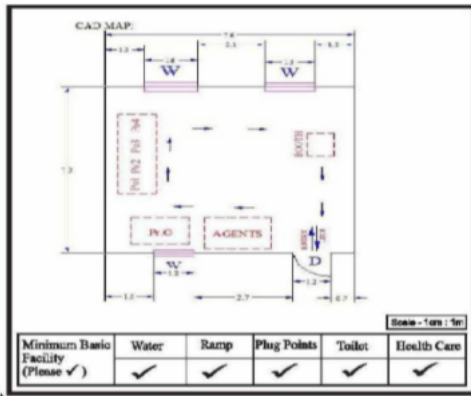

Google Map View

Polling Station Building Front View

Polling Station Front View

Cad View

Key MAP View

1 பெயர் : புவனேஸ்வரி கணவர் பெயர்: ஜெயபாலன் வீட்டு எண் : 1 வயது : 49 பாலினம் : பெண் Photo is available	RVJ0706218	2 பெயர் : கருப்பையா தந்தை பெயர்: மாரியப்பன் வீட்டு எண் : 1 வயது : 46 பாலினம் : ஆண் Photo is available	RVJ0705954	3 பெயர் : சித்திரவள்ளி கணவர் பெயர்: கண்ணன் வீட்டு எண் : 4-4 வயது : 40 பாலினம் : பெண் Photo is available	RVJ0706143
4 பெயர் : தவமணி தந்தை பெயர்: சோனையன் வீட்டு எண் : 5-26 வயது : 40 பாலினம் : பெண் Photo is available	RVJ0706267	5 பெயர் : தனபாலன் தந்தை பெயர்: வீரையா வீட்டு எண் : 17 வயது : 56 பாலினம் : ஆண் Photo is available	RVJ0706325	6 பெயர் : சிவபாலன் தந்தை பெயர்: கருப்பையா வீட்டு எண் : 20 வயது : 34 பாலினம் : ஆண் Photo is available	RVJ0706283
7 பெயர் : கவிதா கணவர் பெயர்: முத்துக்குமார் வீட்டு எண் : 39a வயது : 42 பாலினம் : பெண் Photo is available	RVJ0706341	8 பெயர் : குமார் தந்தை பெயர்: பெரியயா வீட்டு எண் : 62 வயது : 43 பாலினம் : ஆண் Photo is available	RVJ0706234	9 பெயர் : வனிதா தந்தை பெயர்: வெடத்தன் வீட்டு எண் : 67 வயது : 36 பாலினம் : பெண் Photo is available	RVJ0706002
10 பெயர் : சுரேஷ் தந்தை பெயர்: மாரியப்பன் வீட்டு எண் : 68 வயது : 35 பாலினம் : ஆண் Photo is available	RVJ0706168	11 பெயர் : சுப்பிரமணியன் தந்தை பெயர்: அடைக்கன் வீட்டு எண் : 71 வயது : 53 பாலினம் : ஆண் Photo is available	RVJ0706242	12 பெயர் : ராஜா தந்தை பெயர்: ராஜா வீட்டு எண் : 71 வயது : 43 பாலினம் : ஆண் Photo is available	RVJ0706259
13 பெயர் : ஜெயசங்கர் தந்தை பெயர்: கருப்பையா வீட்டு எண் : 73 வயது : 34 பாலினம் : ஆண் Photo is available	RVJ0706051	14 பெயர் : பெரியநாயகி கணவர் பெயர்: பெரியசாமி வீட்டு எண் : 78 வயது : 67 பாலினம் : பெண் Photo is available	RVJ0706333	15 பெயர் : ராசாத்தி தந்தை பெயர்: பெரியசாமி வீட்டு எண் : 78 வயது : 36 பாலினம் : பெண் Photo is available	RVJ0706226
16 பெயர் : சுப்பிரமணியன் தந்தை பெயர்: கணேசன் வீட்டு எண் : 103 வயது : 33 பாலினம் : ஆண் Photo is available	RVJ0995415	17 பெயர் : யோகாம்பாள் கணவர் பெயர்: ராஜேந்திரன் வீட்டு எண் : 126-3 வயது : 44 பாலினம் : பெண் Photo is available	RVJ0706135	18 பெயர் : சும்தி கணவர் பெயர்: கணேசன் வீட்டு எண் : 126a வயது : 42 பாலினம் : பெண் Photo is available	RVJ0705988
19 பெயர் : செல்வக்குமார் தந்தை பெயர்: செல்லக்கண்ணு வீட்டு எண் : 126a வயது : 33 பாலினம் : ஆண் Photo is available	RVJ0705996	20 பெயர் : சரவணன் தந்தை பெயர்: சின்னத்தம்பி வீட்டு எண் : 162-1 வயது : 39 பாலினம் : ஆண் Photo is available	RVJ0706382	21 பெயர் : சுப்பிரமணி தந்தை பெயர்: நடேசன் வீட்டு எண் : 380 வயது : 23 பாலினம் : ஆண் Photo is available	RVJ2511269
22 பெயர் : பிரகாஷ்ராஜ் தந்தை பெயர்: உடையப்பன் வீட்டு எண் : 392 வயது : 27 பாலினம் : ஆண் Photo is available	RVJ1714146	23 பெயர் : தங்கம் கணவர் பெயர்: செல்லத்துரை வீட்டு எண் : 399 வயது : 27 பாலினம் : பெண் Photo is available	RVJ1714138	24 பெயர் : நாகநாதன் தந்தை பெயர்: விஜய் வீட்டு எண் : 401 வயது : 23 பாலினம் : ஆண் Photo is available	RVJ2511285
25 பெயர் : ராதிகா கணவர் பெயர்: ஆனந்தராஜன் வீட்டு எண் : 403 வயது : 31 பாலினம் : பெண் Photo is available	RVJ2438448	26 பெயர் : மாரியம்மாள் கணவர் பெயர்: சிவசாமி வீட்டு எண் : 406 வயது : 53 பாலினம் : பெண் Photo is available	RVJ1714112	27 பெயர் : ராம்குமார் தந்தை பெயர்: சுப்பு வீட்டு எண் : 406 வயது : 23 பாலினம் : ஆண் Photo is available	RVJ2511384
28 பெயர் : ஜீவிதா தந்தை பெயர்: கருப்பையா வீட்டு எண் : 410 வயது : 24 பாலினம் : பெண் Photo is available	RVJ2511368	29 பெயர் : வினோதா கணவர் பெயர்: பிரேம்குமார் வீட்டு எண் : 412/2 வயது : 24 பாலினம் : பெண் Photo is available	RVJ2511525	30 பெயர் : செளமியா தந்தை பெயர்: ராமசாமி வீட்டு எண் : 412/2 வயது : 23 பாலினம் : பெண் Photo is available	RVJ2511426