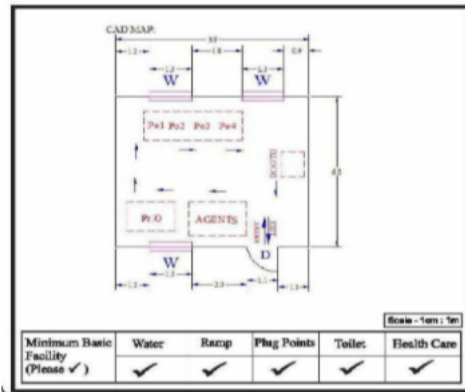

Google Map View

Polling Station Building Front View

Polling Station Front View

Cad View

Key MAP View

1	RVJ1874114	பெயர் : சோழன்சித பழனிச்சாமி தந்தை பெயர் : சிதம்பரம் வீட்டு எண் : 1 வயது : 64 பாலினம் : ஆண்	Photo is available	2	RVJ1874122	பெயர் : பஞ்சவர்ணம் கணவர் பெயர் : பழனிச்சாமி வீட்டு எண் : 1 வயது : 58 பாலினம் : பெண்	Photo is available	3	RVJ1299643	பெயர் : ஜெயலெட்சுமி கணவர் பெயர் : மருது பாண்டியன் வீட்டு எண் : 2 வயது : 37 பாலினம் : பெண்	Photo is available
4	RVJ1386549	பெயர் : சூரியபிரபா தந்தை பெயர் : சுப்பிரமணியன் வீட்டு எண் : 2 வயது : 32 பாலினம் : பெண்	Photo is available	5	RVJ1986637	பெயர் : சுப்பிரமணியன் தந்தை பெயர் : மருதுஅம்பலம் வீட்டு எண் : 2-1 வயது : 73 பாலினம் : ஆண்	Photo is available	6	MDQ1257526	பெயர் : ராசு தந்தை பெயர் : மருதுஅம்பலம் வீட்டு எண் : 2-1 வயது : 72 பாலினம் : ஆண்	Photo is available
7	RVJ1986645	பெயர் : தமிழ்செல்வி கணவர் பெயர் : சுப்பிரமணியன் வீட்டு எண் : 2-1 வயது : 62 பாலினம் : பெண்	Photo is available	8	RVJ1986652	பெயர் : சிவகாமிசுந்தரி கணவர் பெயர் : சந்திரன் வீட்டு எண் : 2-1 வயது : 59 பாலினம் : பெண்	Photo is available	9	MDQ1136134	பெயர் : மருதுபாண்டியன் தந்தை பெயர் : கருப்பையா வீட்டு எண் : 2-1 வயது : 44 பாலினம் : ஆண்	Photo is available
10	RVJ2511699	பெயர் : அகல்விழி த தந்தை பெயர் : தனசேகரன் வே வீட்டு எண் : 3 வயது : 23 பாலினம் : பெண்	Photo is available	11	MDQ2060838	பெயர் : தனசேகரன் தந்தை பெயர் : வேலுஅம்பலம் வீட்டு எண் : 3-1 வயது : 63 பாலினம் : ஆண்	Photo is available	12	RVJ1986678	பெயர் : கற்பகம் கணவர் பெயர் : தனசேகரன் வீட்டு எண் : 3-1 வயது : 53 பாலினம் : பெண்	Photo is available
13	RVJ1130368	பெயர் : கயல்விழி தந்தை பெயர் : தனசேகரன் வீட்டு எண் : 3-1 வயது : 32 பாலினம் : பெண்	Photo is available	14	RVJ1986694	பெயர் : ரெத்தினம் கணவர் பெயர் : கருப்பையா வீட்டு எண் : 4-1 வயது : 86 பாலினம் : பெண்	Photo is available	15	RVJ1986702	பெயர் : லெட்சுமி கணவர் பெயர் : பழனிச்சாமி வீட்டு எண் : 4-1-1 வயது : 62 பாலினம் : பெண்	Photo is available
16	RVJ0389569	பெயர் : நாகரத்தினம் தந்தை பெயர் : மருதமுத்து வீட்டு எண் : 5 வயது : 87 பாலினம் : ஆண்	Photo is available	17	RVJ0914572	பெயர் : காந்தி தந்தை பெயர் : வீரப்பன் வீட்டு எண் : 5 வயது : 47 பாலினம் : ஆண்	Photo is available	18	RVJ0914622	பெயர் : காமாட்சி கணவர் பெயர் : காளிமுத்து வீட்டு எண் : 5 வயது : 45 பாலினம் : பெண்	Photo is available
19	RVJ0389536	பெயர் : அழகப்பன் தந்தை பெயர் : ஆறுமுகம் வீட்டு எண் : 5 வயது : 42 பாலினம் : ஆண்	Photo is available	20	RVJ0914895	பெயர் : பழனிமுத்து கணவர் பெயர் : காந்தி வீட்டு எண் : 5 வயது : 38 பாலினம் : பெண்	Photo is available	21	RVJ1986728	பெயர் : செல்லம்மாள் கணவர் பெயர் : சின்னப்பா வீட்டு எண் : 5-1 வயது : 73 பாலினம் : பெண்	Photo is available
22	RVJ1986736	பெயர் : பொன்னழகு கணவர் பெயர் : ஆறுமுகம் வீட்டு எண் : 5-1 வயது : 59 பாலினம் : பெண்	Photo is available	23	RVJ1986744	பெயர் : காளிமுத்து தந்தை பெயர் : மருதமுத்து வீட்டு எண் : 5-1 வயது : 52 பாலினம் : ஆண்	Photo is available	24	RVJ2783488	பெயர் : காமாட்சி கணவர் பெயர் : காளிமுத்து வீட்டு எண் : 5/3 வயது : 45 பாலினம் : பெண்	Photo is available
25	RVJ2627420	பெயர் : வீரபாண்டியன் தந்தை பெயர் : ஆறுமுகம் வீட்டு எண் : 5/3 வயது : 39 பாலினம் : ஆண்	Photo is available	26	RVJ0914937	பெயர் : லெட்சுமி கணவர் பெயர் : கருப்பையா வீட்டு எண் : 6 வயது : 57 பாலினம் : பெண்	Photo is available	27	RVJ0706507	பெயர் : அருணாசலம் தந்தை பெயர் : கருப்பையா வீட்டு எண் : 6 வயது : 33 பாலினம் : ஆண்	Photo is available
28	RVJ2510774	பெயர் : கணபதி சு தந்தை பெயர் : சுப்பையா வீட்டு எண் : 18 வயது : 23 பாலினம் : ஆண்	Photo is available	29	RVJ2511459	பெயர் : இளையராஜா க தந்தை பெயர் : கருப்பையா வீட்டு எண் : 53/1 வயது : 40 பாலினம் : ஆண்	Photo is available	30	RVJ2563583	பெயர் : குருந்தன் தந்தை பெயர் : வீரப்பன் வீட்டு எண் : 75 வயது : 28 பாலினம் : ஆண்	Photo is available