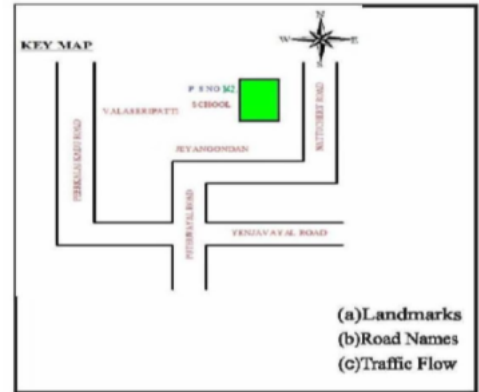

Key MAP View