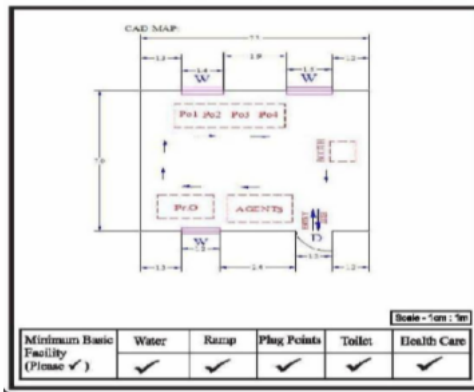

Google Map View

Polling Station Building Front View

Polling Station Front View

Cad View

Key MAP View

1 பெயர் : சுதர்சன் தந்தை பெயர்: சுந்தர் ராஜன் வீட்டு எண் : 0 வயது : 25 பாலினம் : ஆண்	RVJ2590818 Photo is available	2 பெயர் : சொக்கலிங்கம் தந்தை பெயர்: சிலம்பன் வீட்டு எண் : 1 வயது : 59 பாலினம் : ஆண்	RVJ1990373 Photo is available	3 பெயர் : ராக்கம்மாள் கணவர் பெயர்: தங்கராஜ் வீட்டு எண் : 1 வயது : 44 பாலினம் : பெண்	RVJ0762781 Photo is available
4 பெயர் : விஜயமாலதி கணவர் பெயர்: பரமசிவம் வீட்டு எண் : 1 வயது : 40 பாலினம் : பெண்	RVJ0762492 Photo is available	5 பெயர் : ருக்குமணி கணவர் பெயர்: ஆனந்தன் வீட்டு எண் : 1 வயது : 34 பாலினம் : பெண்	RVJ2768109 Photo is available	6 பெயர் : சரண்யா கணவர் பெயர்: பிரபு வீட்டு எண் : 1 வயது : 33 பாலினம் : பெண்	RVJ0762666 Photo is available
7 பெயர் : சண்முகம் தந்தை பெயர்: பிச்சை வீட்டு எண் : 1-2 வயது : 63 பாலினம் : ஆண்	RVJ1990381 Photo is available	8 பெயர் : சித்ரா தேவி கணவர் பெயர்: சண்முகம் வீட்டு எண் : 1-2 வயது : 61 பாலினம் : பெண்	RVJ1990399 Photo is available	9 பெயர் : முத்துராமன் தந்தை பெயர்: சண்முகம் வீட்டு எண் : 2a வயது : 57 பாலினம் : ஆண்	RVJ0762724 Photo is available
10 பெயர் : மஹாபுரீ சாமிநாதன் தந்தை பெயர்: சாமிநாதன் வீட்டு எண் : 3 வயது : 19 பாலினம் : பெண்	RVJ2979573 Photo is available	11 பெயர் : பெரியசாமி தந்தை பெயர்: ஆறுமுகம் வீட்டு எண் : 3-2 வயது : 61 பாலினம் : ஆண்	MDQ1230473 Photo is available	12 பெயர் : சாமிநாதன் தந்தை பெயர்: ஆறுமுகம் வீட்டு எண் : 3-2 வயது : 49 பாலினம் : ஆண்	MDQ2063253 Photo is available
13 பெயர் : செளத்ரி ம தந்தை பெயர்: மணி வீட்டு எண் : 3/2 வயது : 23 பாலினம் : ஆண்	RVJ2955243 Photo is available	14 பெயர் : லதா கணவர் பெயர்: சாமிநாதன் வீட்டு எண் : 3-2a வயது : 43 பாலினம் : பெண்	RVJ0762328 Photo is available	15 பெயர் : திருப்பதி தந்தை பெயர்: ஆறுமுகம் வீட்டு எண் : 4-2 வயது : 54 பாலினம் : ஆண்	MDQ3753670 Photo is available
16 பெயர் : பூமதி கணவர் பெயர்: திருப்பதி வீட்டு எண் : 4-2 வயது : 46 பாலினம் : பெண்	RVJ0116590 Photo is available	17 பெயர் : ரோஜா கணவர் பெயர்: பார்த்திபன் வீட்டு எண் : 9/1 வயது : 34 பாலினம் : பெண்	RVJ2510881 Photo is available	18 பெயர் : கௌசல்யா தந்தை பெயர்: திருப்பதி வீட்டு எண் : 12 வயது : 20 பாலினம் : பெண்	RVJ2904738 Photo is available
19 பெயர் : பழனிச்செல்வம் தந்தை பெயர்: திருப்பதி வீட்டு எண் : 12 வயது : 19 பாலினம் : ஆண்	RVJ2951408 Photo is available	20 பெயர் : முருகையா தந்தை பெயர்: வீராயி வீட்டு எண் : 14 வயது : 53 பாலினம் : ஆண்	RVJ0762468 Photo is available	21 பெயர் : வீரசேகர் தந்தை பெயர்: பிச்சை வீட்டு எண் : 14-2 வயது : 48 பாலினம் : ஆண்	MDQ3753712 Photo is available
22 பெயர் : சாந்தி கணவர் பெயர்: வீரசேகர் வீட்டு எண் : 14-2 வயது : 42 பாலினம் : பெண்	RVJ1464635 Photo is available	23 பெயர் : மருதமுத்து தந்தை பெயர்: ராமன் வீட்டு எண் : 15-2 வயது : 50 பாலினம் : ஆண்	MDQ3753696 Photo is available	24 பெயர் : நாகவள்ளி கணவர் பெயர்: மருதமுத்து வீட்டு எண் : 15-2 வயது : 47 பாலினம் : பெண்	MDQ3753704 Photo is available
25 பெயர் : கௌசிக் தந்தை பெயர்: சொக்கலிங்கம் வீட்டு எண் : 16 வயது : 23 பாலினம் : ஆண்	RVJ2591428 Photo is available	26 பெயர் : லதா கணவர் பெயர்: சொக்கலிங்கம் வீட்டு எண் : 16-2 வயது : 46 பாலினம் : பெண்	MDQ2063683 Photo is available	27 பெயர் : முருகன் தந்தை பெயர்: கருப்பையா வீட்டு எண் : 17 வயது : 47 பாலினம் : ஆண்	RVJ1071844 Photo is available
28 பெயர் : தீபிகா கணவர் பெயர்: கௌசிக் வீட்டு எண் : 18 வயது : 25 பாலினம் : பெண்	RVJ2904811 Photo is available	29 பெயர் : பிருந்தா தந்தை பெயர்: முருகையா வீட்டு எண் : 20 வயது : 22 பாலினம் : பெண்	RVJ2762979 Photo is available	30 பெயர் : வீராயி கணவர் பெயர்: சிலம்பன் வீட்டு எண் : 20-2 வயது : 81 பாலினம் : பெண்	RVJ1990779 Photo is available