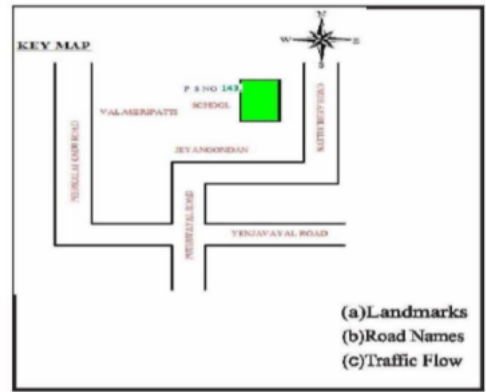

Google Map View

Polling Station Building Front View

Polling Station Front View

Cad View

Key MAP View

1 பெயர் : சுதர்சன் தந்தை பெயர்: சுந்தர் ராஜன் வீட்டு எண் : 0 வயது : 25 பாலினம் : ஆண்	RVJ2590818 Photo is available	2 பெயர் : சொக்கலிங்கம் தந்தை பெயர்: சிலம்பன் வீட்டு எண் : 1 வயது : 59 பாலினம் : ஆண்	RVJ1990373 Photo is available	3 பெயர் : ராக்கம்மாள் கணவர் பெயர்: தங்கராஜ் வீட்டு எண் : 1 வயது : 44 பாலினம் : பெண்	RVJ0762781 Photo is available
4 பெயர் : விஜயமாலதி கணவர் பெயர்: பரமசிவம் வீட்டு எண் : 1 வயது : 40 பாலினம் : பெண்	RVJ0762492 Photo is available	5 பெயர் : ருக்குமணி கணவர் பெயர்: ஆனந்தன் வீட்டு எண் : 1 வயது : 34 பாலினம் : பெண்	RVJ2768109 Photo is available	6 பெயர் : சரண்யா கணவர் பெயர்: பிரபு வீட்டு எண் : 1 வயது : 33 பாலினம் : பெண்	RVJ0762666 Photo is available
7 பெயர் : சண்முகம் தந்தை பெயர்: பிச்சை வீட்டு எண் : 1-2 வயது : 63 பாலினம் : ஆண்	RVJ1990381 Photo is available	8 பெயர் : சித்ரா தேவி கணவர் பெயர்: சண்முகம் வீட்டு எண் : 1-2 வயது : 61 பாலினம் : பெண்	RVJ1990399 Photo is available	9 பெயர் : முத்துராமன் தந்தை பெயர்: சண்முகம் வீட்டு எண் : 2a வயது : 57 பாலினம் : ஆண்	RVJ0762724 Photo is available
10 பெயர் : மஹாபுரீ சாமிநாதன் தந்தை பெயர்: சாமிநாதன் வீட்டு எண் : 3 வயது : 19 பாலினம் : பெண்	RVJ2979573 Photo is available	11 பெயர் : பெரியசாமி தந்தை பெயர்: ஆறுமுகம் வீட்டு எண் : 3-2 வயது : 61 பாலினம் : ஆண்	MDQ1230473 Photo is available	12 பெயர் : சாமிநாதன் தந்தை பெயர்: ஆறுமுகம் வீட்டு எண் : 3-2 வயது : 49 பாலினம் : ஆண்	MDQ2063253 Photo is available
13 பெயர் : செளத்ரி ம தந்தை பெயர்: மணி வீட்டு எண் : 3/2 வயது : 23 பாலினம் : ஆண்	RVJ2955243 Photo is available	14 பெயர் : லதா கணவர் பெயர்: சாமிநாதன் வீட்டு எண் : 3-2a வயது : 43 பாலினம் : பெண்	RVJ0762328 Photo is available	15 பெயர் : திருப்பதி தந்தை பெயர்: ஆறுமுகம் வீட்டு எண் : 4-2 வயது : 54 பாலினம் : ஆண்	MDQ3753670 Photo is available
16 பெயர் : பூமதி கணவர் பெயர்: திருப்பதி வீட்டு எண் : 4-2 வயது : 46 பாலினம் : பெண்	RVJ0116590 Photo is available	17 பெயர் : ரோஜா கணவர் பெயர்: பார்த்திபன் வீட்டு எண் : 9/1 வயது : 34 பாலினம் : பெண்	RVJ2510881 Photo is available	18 பெயர் : கௌசல்யா தந்தை பெயர்: திருப்பதி வீட்டு எண் : 12 வயது : 20 பாலினம் : பெண்	RVJ2904738 Photo is available
19 பெயர் : பழனிச்செல்வம் தந்தை பெயர்: திருப்பதி வீட்டு எண் : 12 வயது : 19 பாலினம் : ஆண்	RVJ2951408 Photo is available	20 பெயர் : முருகையா தந்தை பெயர்: வீராயி வீட்டு எண் : 14 வயது : 53 பாலினம் : ஆண்	RVJ0762468 Photo is available	21 பெயர் : வீரசேகர் தந்தை பெயர்: பிச்சை வீட்டு எண் : 14-2 வயது : 48 பாலினம் : ஆண்	MDQ3753712 Photo is available
22 பெயர் : சாந்தி கணவர் பெயர்: வீரசேகர் வீட்டு எண் : 14-2 வயது : 42 பாலினம் : பெண்	RVJ1464635 Photo is available	23 பெயர் : மருதமுத்து தந்தை பெயர்: ராமன் வீட்டு எண் : 15-2 வயது : 50 பாலினம் : ஆண்	MDQ3753696 Photo is available	24 பெயர் : நாகவள்ளி கணவர் பெயர்: மருதமுத்து வீட்டு எண் : 15-2 வயது : 47 பாலினம் : பெண்	MDQ3753704 Photo is available
25 பெயர் : கௌசிக் தந்தை பெயர்: சொக்கலிங்கம் வீட்டு எண் : 16 வயது : 23 பாலினம் : ஆண்	RVJ2591428 Photo is available	26 பெயர் : லதா கணவர் பெயர்: சொக்கலிங்கம் வீட்டு எண் : 16-2 வயது : 46 பாலினம் : பெண்	MDQ2063683 Photo is available	27 பெயர் : முருகன் தந்தை பெயர்: கருப்பையா வீட்டு எண் : 17 வயது : 47 பாலினம் : ஆண்	RVJ1071844 Photo is available
28 பெயர் : தீபிகா கணவர் பெயர்: கௌசிக் வீட்டு எண் : 18 வயது : 25 பாலினம் : பெண்	RVJ2904811 Photo is available	29 பெயர் : பிருந்தா தந்தை பெயர்: முருகையா வீட்டு எண் : 20 வயது : 22 பாலினம் : பெண்	RVJ2762979 Photo is available	30 பெயர் : வீராயி கணவர் பெயர்: சிலம்பன் வீட்டு எண் : 20-2 வயது : 81 பாலினம் : பெண்	RVJ1990779 Photo is available