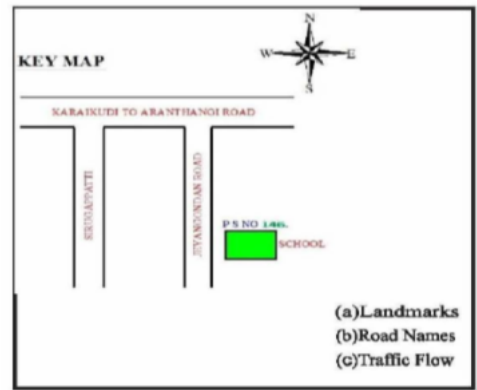

3. வாக்குச் சாவடியின் விவரங்கள்

<p>வாக்குச் சாவடியின் எண் மற்றும் பெயர் :</p> <p>170 - அரசினர் மேல்நிலைப்பள்ளி, பீர்கலைக்காடு, கிழக்குபகுதி</p> <p>வாக்குச் சாவடியின் முகவரி :</p> <p>அரசினர் மேல்நிலைப்பள்ளி, பீர்கலைக்காடு, கிழக்குபகுதி</p>	<p style="text-align: center;">வாக்குச் சாவடியின் வகைப்பாடு (ஆண்/பெண்/பொது)</p>	<p style="text-align: center;">பொது</p>
	<p>துணை வாக்குச் சாவடிகளின் எண்ணிக்கை :</p>	0

4. வாக்காளர்களின் எண்ணிக்கை

தொடங்கும் வரிசை எண்	முடியும் வரிசை எண்.	நிகர வாக்காளர்களின் எண்ணிக்கை			
		ஆண்	பெண்	மூன்றாம் பாலினம்	மொத்தம்
1	767	353	413	0	766

கையொப்பம்

Nazri Naksha

Google Map View

Polling Station Building Front View

Polling Station Front View

Cad View

Key MAP View

சட்டமன்றத் தொகுதியின் எண் மற்றும் பெயர் : 184-காரைக்குடி
பிரிவு எண் மற்றும் பெயர் 1-சிறுகப்பட்டி (ஊ)பண்ணாவயல் (வ.கி), வார்டு-2 பீர்களைக்காடு

பாகம் எண் : 170