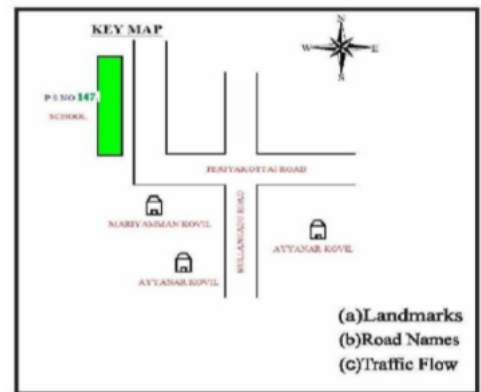

Key MAP View