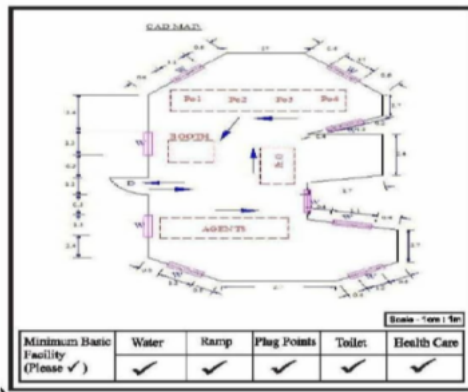

Google Map View

Polling Station Building Front View

Polling Station Front View

Cad View

Key MAP View

சட்டமன்றத் தொகுதியின் எண் மற்றும் பெயர் : 184-காரைக்குடி
பிரிவு எண் மற்றும் பெயர் 1-சிறுகப்பட்டி (ஊ)பண்ணாவயல் (வ.கி), வார்டு-1 முள்ளங்காடு