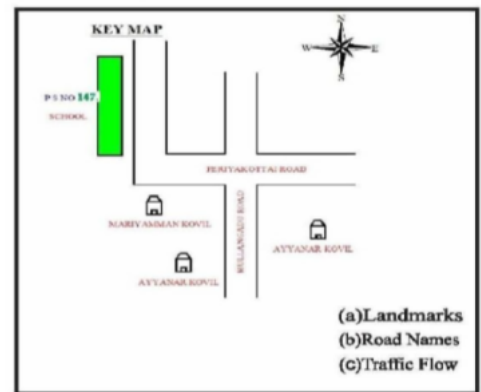

3. வாக்குச் சாவடியின் விவரங்கள்

வாக்குச் சாவடியின் எண் மற்றும் பெயர் : 173 - அங்கன்வாடி மையம், முள்ளங்காடு, தெற்குபகுதி	வாக்குச் சாவடியின் வகைப்பாடு (ஆண்/பெண்/பொது)	
வாக்குச் சாவடியின் முகவரி : அங்கன்வாடி மையம், முள்ளங்காடு, தெற்கு பகுதி, ,	துணை வாக்குச் சாவடிகளின் எண்ணிக்கை :	0

Google Map View

Polling Station Building Front View

Polling Station Front View

Cad View

Key MAP View

சட்டமன்றத் தொகுதியின் எண் மற்றும் பெயர் : 184-காரைக்குடி
பிரிவு எண் மற்றும் பெயர் 1-சிறுகப்பட்டி (ஊ)பண்ணாவயல் (வ.கி), வார்டு-1 முள்ளங்காடு