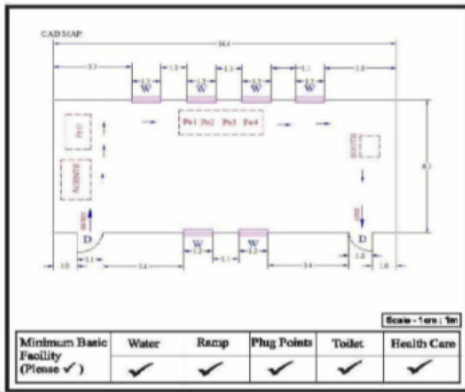

Google Map View

Polling Station Building Front View

Polling Station Front View

Cad View

Key MAP View

1 பெயர் : செல்லையா தந்தை பெயர்: உடையப்பன் வீட்டு எண் : 1 வயது : 70 பாலினம் : ஆண் Photo is available	RVJ1537976	2 பெயர் : அழகி கணவர் பெயர்: செல்லன் வீட்டு எண் : 1 வயது : 69 பாலினம் : பெண் Photo is available	RVJ1632926	3 பெயர் : அஞ்சம்மாள் கணவர் பெயர்: அடைக்கலம் வீட்டு எண் : 1 வயது : 66 பாலினம் : பெண் Photo is available	RVJ1526953
4 பெயர் : சித்திரா கணவர் பெயர்: சுப்பிரமணியன் வீட்டு எண் : 1 வயது : 59 பாலினம் : பெண் Photo is available	RVJ1633056	5 பெயர் : கருப்பையா தந்தை பெயர்: பெரியய்யா வீட்டு எண் : 1 வயது : 55 பாலினம் : ஆண் Photo is available	RVJ0706887	6 பெயர் : சுப்பு தந்தை பெயர்: செல்லையா வீட்டு எண் : 1 வயது : 54 பாலினம் : ஆண் Photo is available	RVJ0391771
7 பெயர் : பழனியாய் கணவர் பெயர்: உடையப்பன் வீட்டு எண் : 1 வயது : 52 பாலினம் : பெண் Photo is available	RVJ1069376	8 பெயர் : ஆராயி கணவர் பெயர்: கணேசன் வீட்டு எண் : 1 வயது : 51 பாலினம் : பெண் Photo is available	RVJ1632991	9 பெயர் : வடிவேலு தந்தை பெயர்: வெள்ளையன் வீட்டு எண் : 1 வயது : 51 பாலினம் : ஆண் Photo is available	RVJ0392217
10 பெயர் : கருப்பாயி கணவர் பெயர்: கருப்பையா வீட்டு எண் : 1 வயது : 50 பாலினம் : பெண் Photo is available	RVJ0706903	11 பெயர் : ரவி தந்தை பெயர்: அடைக்கலம் வீட்டு எண் : 1 வயது : 50 பாலினம் : ஆண் Photo is available	RVJ1527001	12 பெயர் : பூங்கோதை கணவர் பெயர்: முருகன் வீட்டு எண் : 1 வயது : 49 பாலினம் : பெண் Photo is available	RVJ1069285
13 பெயர் : சித்ரா கணவர் பெயர்: பெரியசாமி வீட்டு எண் : 1 வயது : 48 பாலினம் : பெண் Photo is available	RVJ0539585	14 பெயர் : கண்ணன் தந்தை பெயர்: சிதம்பரம் வீட்டு எண் : 1 வயது : 48 பாலினம் : ஆண் Photo is available	RVJ1069350	15 பெயர் : வைத்தீஸ்வரி தந்தை பெயர்: துரைச்சாமி வீட்டு எண் : 1 வயது : 48 பாலினம் : பெண் Photo is available	RVJ2620227
#2 16 பெயர் : கார்த்தி கணவர் பெயர்: வெள்ளைச்சாமி வீட்டு எண் : 1 வயது : 48 பாலினம் : பெண் Photo is available	RVJ0763474	17 பெயர் : செல்லம்மாள் கணவர் பெயர்: ரவி வீட்டு எண் : 1 வயது : 47 பாலினம் : பெண் Photo is available	RVJ1526961	18 பெயர் : புஸ்பவள்ளி கணவர் பெயர்: மலுக்கன் வீட்டு எண் : 1 வயது : 47 பாலினம் : பெண் Photo is available	RVJ0910992
19 பெயர் : ஆண்டியப்பன் தந்தை பெயர்: செல்லன் வீட்டு எண் : 1 வயது : 45 பாலினம் : ஆண் Photo is available	RVJ0391581	20 பெயர் : ராஜேந்திரன் தந்தை பெயர்: செல்லையா வீட்டு எண் : 1 வயது : 44 பாலினம் : ஆண் Photo is available	RVJ0763565	21 பெயர் : அடைக்கலம் தந்தை பெயர்: குட்டியாள் வீட்டு எண் : 1 வயது : 44 பாலினம் : ஆண் Photo is available	RVJ1527019
22 பெயர் : சசிகலா கணவர் பெயர்: ஆண்டியப்பன் வீட்டு எண் : 1 வயது : 44 பாலினம் : பெண் Photo is available	RVJ1069368	23 பெயர் : அழகு தந்தை பெயர்: செல்லப்பன் வீட்டு எண் : 1 வயது : 43 பாலினம் : ஆண் Photo is available	RVJ1537950	24 பெயர் : உமையாள் கணவர் பெயர்: செல்லையா வீட்டு எண் : 1 வயது : 43 பாலினம் : பெண் Photo is available	RVJ0911008
25 பெயர் : பெரியசாமி தந்தை பெயர்: சிதம்பரம் வீட்டு எண் : 1 வயது : 43 பாலினம் : ஆண் Photo is available	RVJ0391607	26 பெயர் : போதும்பொண்ணு கணவர் பெயர்: ராஜேந்திரன் வீட்டு எண் : 1 வயது : 42 பாலினம் : பெண் Photo is available	RVJ0763573	27 பெயர் : மலுக்கன் தந்தை பெயர்: சீனிவாசன் வீட்டு எண் : 01 வயது : 42 பாலினம் : ஆண் Photo is available	RVJ1703529
28 பெயர் : மீனாள் தந்தை பெயர்: குமரேசன் வீட்டு எண் : 1 வயது : 41 பாலினம் : பெண் Photo is available	RVJ0392183	29 பெயர் : ராமு கணவர் பெயர்: செல்லம் வீட்டு எண் : 1 வயது : 41 பாலினம் : பெண் Photo is available	RVJ1632959	30 பெயர் : முருகேசன் தந்தை பெயர்: சோமையா வீட்டு எண் : 1 வயது : 40 பாலினம் : ஆண் Photo is available	RVJ0391805