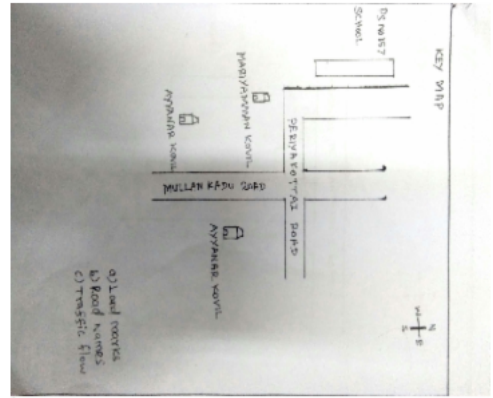

Google Map View

Polling Station Building Front View

Polling Station Front View

Cad View

Key MAP View

1 பெயர் : செல்லையா தந்தை பெயர்: உடையப்பன் வீட்டு எண் : 1 வயது : 70 பாலினம் : ஆண் Photo is available	RVJ1537976	2 பெயர் : அழகி கணவர் பெயர்: செல்லன் வீட்டு எண் : 1 வயது : 69 பாலினம் : பெண் Photo is available	RVJ1632926	3 பெயர் : அஞ்சம்மாள் கணவர் பெயர்: அடைக்கலம் வீட்டு எண் : 1 வயது : 66 பாலினம் : பெண் Photo is available	RVJ1526953
4 பெயர் : சித்திரா கணவர் பெயர்: சுப்பிரமணியன் வீட்டு எண் : 1 வயது : 59 பாலினம் : பெண் Photo is available	RVJ1633056	5 பெயர் : கருப்பையா தந்தை பெயர்: பெரியய்யா வீட்டு எண் : 1 வயது : 55 பாலினம் : ஆண் Photo is available	RVJ0706887	6 பெயர் : சுப்பு தந்தை பெயர்: செல்லையா வீட்டு எண் : 1 வயது : 54 பாலினம் : ஆண் Photo is available	RVJ0391771
7 பெயர் : பழனியாய் கணவர் பெயர்: உடையப்பன் வீட்டு எண் : 1 வயது : 52 பாலினம் : பெண் Photo is available	RVJ1069376	8 பெயர் : ஆராயி கணவர் பெயர்: கணேசன் வீட்டு எண் : 1 வயது : 51 பாலினம் : பெண் Photo is available	RVJ1632991	9 பெயர் : வடிவேலு தந்தை பெயர்: வெள்ளையன் வீட்டு எண் : 1 வயது : 51 பாலினம் : ஆண் Photo is available	RVJ0392217
10 பெயர் : கருப்பாயி கணவர் பெயர்: கருப்பையா வீட்டு எண் : 1 வயது : 50 பாலினம் : பெண் Photo is available	RVJ0706903	11 பெயர் : ரவி தந்தை பெயர்: அடைக்கலம் வீட்டு எண் : 1 வயது : 50 பாலினம் : ஆண் Photo is available	RVJ1527001	12 பெயர் : பூங்கோதை கணவர் பெயர்: முருகன் வீட்டு எண் : 1 வயது : 49 பாலினம் : பெண் Photo is available	RVJ1069285
13 பெயர் : சித்ரா கணவர் பெயர்: பெரியசாமி வீட்டு எண் : 1 வயது : 48 பாலினம் : பெண் Photo is available	RVJ0539585	14 பெயர் : கண்ணன் தந்தை பெயர்: சிதம்பரம் வீட்டு எண் : 1 வயது : 48 பாலினம் : ஆண் Photo is available	RVJ1069350	15 பெயர் : வைத்தீஸ்வரி தந்தை பெயர்: துரைச்சாமி வீட்டு எண் : 1 வயது : 48 பாலினம் : பெண் Photo is available	RVJ2620227
#2 16 பெயர் : கார்த்தி கணவர் பெயர்: வெள்ளைச்சாமி வீட்டு எண் : 1 வயது : 48 பாலினம் : பெண் Photo is available	RVJ0763474	17 பெயர் : செல்லம்மாள் கணவர் பெயர்: ரவி வீட்டு எண் : 1 வயது : 47 பாலினம் : பெண் Photo is available	RVJ1526961	18 பெயர் : புஸ்பவள்ளி கணவர் பெயர்: மலுக்கன் வீட்டு எண் : 1 வயது : 47 பாலினம் : பெண் Photo is available	RVJ0910992
19 பெயர் : ஆண்டியப்பன் தந்தை பெயர்: செல்லன் வீட்டு எண் : 1 வயது : 45 பாலினம் : ஆண் Photo is available	RVJ0391581	20 பெயர் : ராஜேந்திரன் தந்தை பெயர்: செல்லையா வீட்டு எண் : 1 வயது : 44 பாலினம் : ஆண் Photo is available	RVJ0763565	21 பெயர் : அடைக்கலம் தந்தை பெயர்: குட்டியாள் வீட்டு எண் : 1 வயது : 44 பாலினம் : ஆண் Photo is available	RVJ1527019
22 பெயர் : சசிகலா கணவர் பெயர்: ஆண்டியப்பன் வீட்டு எண் : 1 வயது : 44 பாலினம் : பெண் Photo is available	RVJ1069368	23 பெயர் : அழகு தந்தை பெயர்: செல்லப்பன் வீட்டு எண் : 1 வயது : 43 பாலினம் : ஆண் Photo is available	RVJ1537950	24 பெயர் : உமையாள் கணவர் பெயர்: செல்லையா வீட்டு எண் : 1 வயது : 43 பாலினம் : பெண் Photo is available	RVJ0911008
25 பெயர் : பெரியசாமி தந்தை பெயர்: சிதம்பரம் வீட்டு எண் : 1 வயது : 43 பாலினம் : ஆண் Photo is available	RVJ0391607	26 பெயர் : போதும்பொண்ணு கணவர் பெயர்: ராஜேந்திரன் வீட்டு எண் : 1 வயது : 42 பாலினம் : பெண் Photo is available	RVJ0763573	27 பெயர் : மலுக்கன் தந்தை பெயர்: சீனிவாசன் வீட்டு எண் : 01 வயது : 42 பாலினம் : ஆண் Photo is available	RVJ1703529
28 பெயர் : மீனாள் தந்தை பெயர்: குமரேசன் வீட்டு எண் : 1 வயது : 41 பாலினம் : பெண் Photo is available	RVJ0392183	29 பெயர் : ராமு கணவர் பெயர்: செல்லம் வீட்டு எண் : 1 வயது : 41 பாலினம் : பெண் Photo is available	RVJ1632959	30 பெயர் : முருகேசன் தந்தை பெயர்: சோமையா வீட்டு எண் : 1 வயது : 40 பாலினம் : ஆண் Photo is available	RVJ0391805