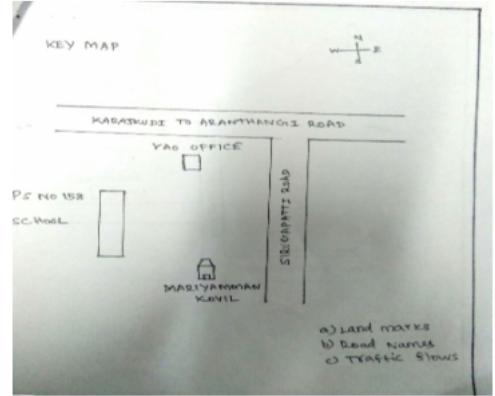

Cad View

Key MAP View