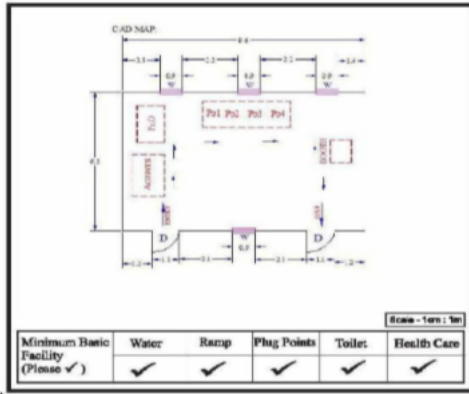

கையொப்பம்

Nazri Naksha

Google Map View

Polling Station Building Front View

Polling Station Front View

Cad View

Key MAP View

| | | | | | |
|---|------------|---|------------|---|------------|
| 1 பெயர் : கருப்பையா தந்தை பெயர்: பெரியப்பா வீட்டு எண் : 1 வயது : 71 பாலினம் : ஆண் Photo is available | RVJ0392407 | 2 பெயர் : ராக்கம்மாள் கணவர் பெயர்: வெள்ளச்சாமி வீட்டு எண் : 1 வயது : 59 பாலினம் : பெண் Photo is available | RVJ0392365 | 3 பெயர் : சேகர் தந்தை பெயர்: கருப்பையா வீட்டு எண் : 1 வயது : 45 பாலினம் : ஆண் Photo is available | RVJ0392415 |
| 4 பெயர் : குமார் தந்தை பெயர்: அரசப்பன் வீட்டு எண் : 1 வயது : 43 பாலினம் : ஆண் Photo is available | RVJ0392324 | 5 பெயர் : உடையம்மை கணவர் பெயர்: சக்திவேல் வீட்டு எண் : 1 வயது : 41 பாலினம் : பெண் Photo is available | RVJ0910190 | 6 பெயர் : கிட்டு தந்தை பெயர்: அரசப்பன் வீட்டு எண் : 1 வயது : 39 பாலினம் : ஆண் Photo is available | RVJ0392340 |
| 7 பெயர் : முருகேசன் தந்தை பெயர்: தங்கப்பா வீட்டு எண் : 1 வயது : 38 பாலினம் : ஆண் Photo is available | RVJ0910471 | 8 பெயர் : ராமு கணவர் பெயர்: கிட்டு வீட்டு எண் : 1 வயது : 38 பாலினம் : பெண் Photo is available | RVJ1633585 | 9 பெயர் : செல்வராஜ் தந்தை பெயர்: சுப்பையா வீட்டு எண் : 1 வயது : 36 பாலினம் : ஆண் Photo is available | RVJ0392431 |
| 10 பெயர் : பிரியா கணவர் பெயர்: சேகர் வீட்டு எண் : 1 வயது : 36 பாலினம் : பெண் Photo is available | RVJ1298801 | 11 பெயர் : சரிதா -- தந்தை பெயர்: உடையப்பன் வீட்டு எண் : 1 வயது : 35 பாலினம் : ஆண் Photo is available | RVJ0392423 | 12 பெயர் : செல்வி கணவர் பெயர்: பாண்டி வீட்டு எண் : 1 வயது : 34 பாலினம் : பெண் Photo is available | RVJ1463298 |
| 13 பெயர் : கற்பகம் கணவர் பெயர்: குமார் வீட்டு எண் : 1 வயது : 33 பாலினம் : பெண் Photo is available | RVJ1633510 | 14 பெயர் : லெட்சுமி கணவர் பெயர்: ராசு வீட்டு எண் : 1 வயது : 33 பாலினம் : பெண் Photo is available | RVJ1384809 | 15 பெயர் : முத்து தந்தை பெயர்: அரசப்பன் வீட்டு எண் : 1 வயது : 33 பாலினம் : ஆண் Photo is available | RVJ0910356 |
| 16 பெயர் : பாண்டி தந்தை பெயர்: கருப்பையா வீட்டு எண் : 1 வயது : 33 பாலினம் : ஆண் Photo is available | RVJ0910489 | 17 பெயர் : சிவமலர்ஜோதி தந்தை பெயர்: சிவசாமி வீட்டு எண் : 1 வயது : 32 பாலினம் : பெண் Photo is available | RVJ0910323 | 18 பெயர் : கண்ணன் தந்தை பெயர்: சுப்பையா வீட்டு எண் : 1 வயது : 30 பாலினம் : ஆண் Photo is available | RVJ1384791 |
| 19 பெயர் : பாண்டியராஜன் தாயின் பெயர்: பெரியநாயகி வீட்டு எண் : 1 வயது : 28 பாலினம் : ஆண் Photo is available | RVJ1633346 | 20 பெயர் : கணேசன் தந்தை பெயர்: கருப்பையா வீட்டு எண் : 1 வயது : 27 பாலினம் : ஆண் Photo is available | RVJ1705516 | 21 பெயர் : சந்திரா கணவர் பெயர்: சேகர் வீட்டு எண் : 1-209 வயது : 37 பாலினம் : பெண் Photo is available | RVJ1526821 |
| 22 பெயர் : ரதி ப தந்தை பெயர்: பழனிசாமி வீட்டு எண் : 1/1317 வயது : 23 பாலினம் : பெண் Photo is available | RVJ2522092 | 23 பெயர் : மணிமேகலை கணவர் பெயர்: முருகேசன் வீட்டு எண் : 2-98 வயது : 29 பாலினம் : பெண் Photo is available | RVJ1771914 | 24 பெயர் : மணிகண்டன் தந்தை பெயர்: கணேசன் வீட்டு எண் : 2-962 வயது : 27 பாலினம் : ஆண் Photo is available | RVJ1705607 |
| 25 பெயர் : காளிதாஸ் வீ தந்தை பெயர்: வீராச்சாமி வீட்டு எண் : 2/964 வயது : 23 பாலினம் : ஆண் Photo is available | RVJ2522076 | 26 பெயர் : கிருஷ்ணன் தந்தை பெயர்: காளியப்பன் வீட்டு எண் : 2/968 வயது : 23 பாலினம் : ஆண் Photo is available | RVJ2564813 | 27 பெயர் : கலைச்செல்வம் தந்தை பெயர்: கலியப்பன் வீட்டு எண் : 2/968-1 வயது : 27 பாலினம் : ஆண் Photo is available | RVJ1767938 |
| 28 பெயர் : நாகராஜன் தந்தை பெயர்: காளியப்பன் வீட்டு எண் : 2/968-1 வயது : 25 பாலினம் : ஆண் Photo is available | RVJ2506004 | 29 பெயர் : சரோஜா கணவர் பெயர்: கட்டப்பூசாரி வீட்டு எண் : 3 வயது : 40 பாலினம் : பெண் Photo is available | RVJ0910257 | 30 பெயர் : உடையம்மை கணவர் பெயர்: முனியன் வீட்டு எண் : 3-962 வயது : 64 பாலினம் : பெண் Photo is available | MDQ1512086 |