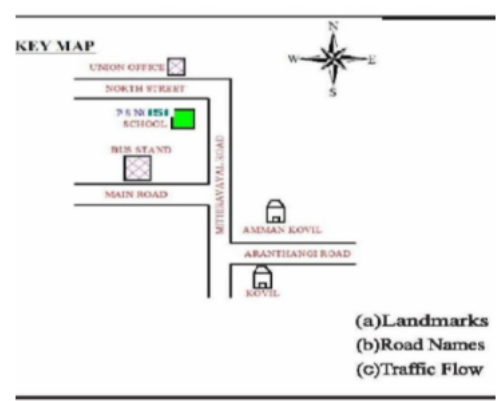

Key MAP View