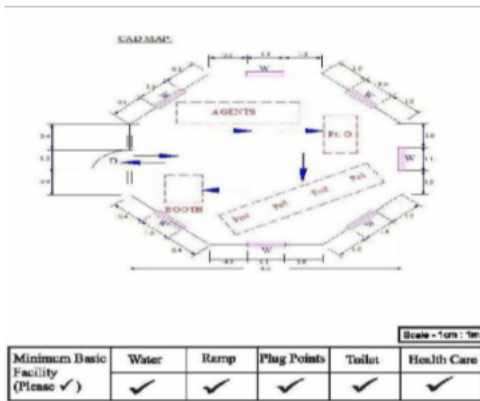

Cad View

Key MAP View