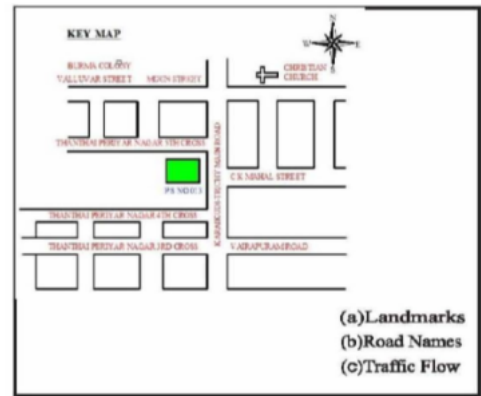

Key MAP View