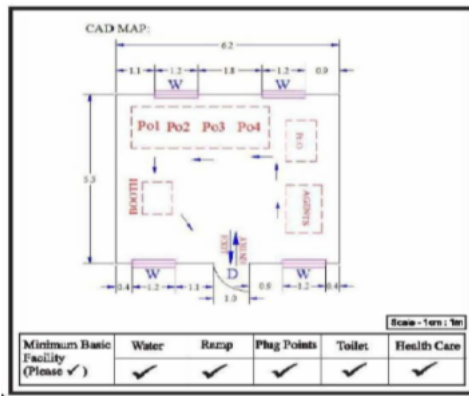

Google Map View

Polling Station Building Front View

Polling Station Front View

Cad View

Key MAP View

1 பெயர் : பாலசுரமணியன் தந்தை பெயர்: மலைச்சாமி வீட்டு எண் : 1 வயது : 74 பாலினம் : ஆண்	RVJ0797530 Photo is available	2 பெயர் : மணி தந்தை பெயர்: தாமஸ் வீட்டு எண் : 1 வயது : 63 பாலினம் : ஆண்	RVJ0797449 Photo is available	3 பெயர் : செல்வி கணவர் பெயர்: ராஜேந்திரன் வீட்டு எண் : 1 வயது : 61 பாலினம் : பெண்	RVJ0488080 Photo is available
4 பெயர் : முருகன் தந்தை பெயர்: சோமு வீட்டு எண் : 1 வயது : 59 பாலினம் : ஆண்	RVJ0674093 Photo is available	5 பெயர் : சக்திவேல் தந்தை பெயர்: கருப்பையா வீட்டு எண் : 1 வயது : 53 பாலினம் : ஆண்	RVJ2781474 Photo is available	6 பெயர் : முத்துராணி கணவர் பெயர்: முருகன் வீட்டு எண் : 1 வயது : 50 பாலினம் : பெண்	RVJ0674085 Photo is available
7 பெயர் : உமா கணவர் பெயர்: அழகப்பன் வீட்டு எண் : 1 வயது : 50 பாலினம் : பெண்	RVJ0797837 Photo is available	8 பெயர் : நாகலெட்சுமி கணவர் பெயர்: சக்திவேல் வீட்டு எண் : 1 வயது : 48 பாலினம் : பெண்	RVJ2764389 Photo is available	9 பெயர் : சின்னம்மாள் கணவர் பெயர்: செல்வராஜ் வீட்டு எண் : 1 வயது : 47 பாலினம் : பெண்	RVJ0797498 Photo is available
10 பெயர் : செந்தில் அரசன் தந்தை பெயர்: பாலசுப்பிரமணியன் வீட்டு எண் : 01 வயது : 46 பாலினம் : ஆண்	RVJ2653822 Photo is available	11 பெயர் : அம்பிகா தந்தை பெயர்: சீனிவாசன் வீட்டு எண் : 1 வயது : 43 பாலினம் : பெண்	RVJ0797506 Photo is available	12 பெயர் : தெய்வானை கணவர் பெயர்: ராமச்சந்திரன் வீட்டு எண் : 1 வயது : 42 பாலினம் : பெண்	RVJ0600056 Photo is available
13 பெயர் : ரம்யா தந்தை பெயர்: ராமசந்திரன் வீட்டு எண் : 1 வயது : 38 பாலினம் : பெண்	RVJ0798025 Photo is available	14 பெயர் : லெட்சுமி கணவர் பெயர்: காசிநாதன் வீட்டு எண் : 1 வயது : 37 பாலினம் : பெண்	RVJ0748293 Photo is available	15 பெயர் : வைஷ்ணவி தந்தை பெயர்: மோகன் வீட்டு எண் : 1 வயது : 36 பாலினம் : பெண்	RVJ0008730 Photo is available
16 பெயர் : டெய்சிராணி தந்தை பெயர்: முத்தப்பன் வீட்டு எண் : 1 வயது : 36 பாலினம் : பெண்	RVJ0469965 Photo is available	17 பெயர் : யாழினி தேவி கணவர் பெயர்: சண்முகவேல் வீட்டு எண் : 1 வயது : 36 பாலினம் : பெண்	RVJ0599902 Photo is available	18 பெயர் : அஸ்வின் தந்தை பெயர்: மனோகரன் வீட்டு எண் : 1 வயது : 33 பாலினம் : ஆண்	RVJ0674259 Photo is available
19 பெயர் : பிரியதர்சனி தந்தை பெயர்: பூந்தரன் வீட்டு எண் : 1 வயது : 32 பாலினம் : பெண்	RVJ0797787 Photo is available	20 பெயர் : செந்தில்குமார் தந்தை பெயர்: மலைக்கண்ணன் வீட்டு எண் : 1-1 வயது : 46 பாலினம் : ஆண்	RVJ0748152 Photo is available	21 பெயர் : காளியம்மாள் தந்தை பெயர்: சாமிநாதன் வீட்டு எண் : 1/69 வயது : 25 பாலினம் : பெண்	RVJ2578201 Photo is available
22 பெயர் : வெங்கட் தந்தை பெயர்: விஸ்வநாதன் வீட்டு எண் : 1-283 வயது : 53 பாலினம் : ஆண்	MDQ3891124 Photo is available	23 பெயர் : செல்லம் தந்தை பெயர்: முத்து வீட்டு எண் : 1-665 வயது : 53 பாலினம் : ஆண்	RVJ0008789 Photo is available	24 பெயர் : ஜோதிரத்தினம் கணவர் பெயர்: சேவுகரத்தினம் வீட்டு எண் : 1/670 வயது : 66 பாலினம் : பெண்	RVJ0599282 Photo is available
E 25 பெயர் : அழகி கணவர் பெயர்: காளிமுத்தன் வீட்டு எண் : 1E வயது : 75 பாலினம் : பெண்	MDQ1858786 Photo is available	26 பெயர் : பழனியப்பன் தந்தை பெயர்: காளிமுத்தன் வீட்டு எண் : 1E வயது : 47 பாலினம் : ஆண்	MDQ1856756 Photo is available	27 பெயர் : செல்வி கணவர் பெயர்: பழனி வீட்டு எண் : 1E வயது : 45 பாலினம் : பெண்	MDQ1856939 Photo is available
28 பெயர் : சாந்தி கணவர் பெயர்: பாலசுப்பிரமணியன் வீட்டு எண் : 2 வயது : 68 பாலினம் : பெண்	RVJ0797522 Photo is available	29 பெயர் : கணேசமூர்த்தி தந்தை பெயர்: சின்னத்துரை வீட்டு எண் : 2 வயது : 64 பாலினம் : ஆண்	RVJ0487397 Photo is available	30 பெயர் : மகேஸ்வரி கணவர் பெயர்: சேகர் வீட்டு எண் : 2 வயது : 63 பாலினம் : பெண்	RVJ0674366 Photo is available