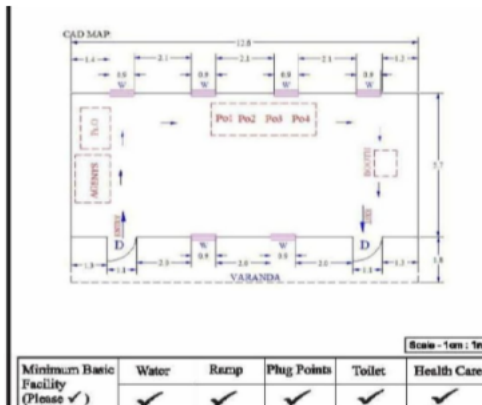

Google Map View

Polling Station Building Front View

Polling Station Front View

Cad View

Key MAP View

1 பெயர் : மாலா கணவர் பெயர்: அய்யாக்கண்ணு வீட்டு எண் : 1 வயது : 48 பாலினம் : பெண் Photo is available	RVJ0906834	2 பெயர் : பன்னீர்செல்வம் தந்தை பெயர்: வேலு வீட்டு எண் : 1 வயது : 45 பாலினம் : ஆண் Photo is available	RVJ1383843	3 பெயர் : ராணி கணவர் பெயர்: வீரப்பத்திரன் வீட்டு எண் : 1 வயது : 44 பாலினம் : பெண் Photo is available	RVJ2490266
4 பெயர் : பர்வின்பாலு தந்தை பெயர்: முத்தலிபு வீட்டு எண் : 1 வயது : 33 பாலினம் : பெண் Photo is available	RVJ0906917	5 பெயர் : முகம்மது சயீக் அப்துல் மஜீத் தந்தை பெயர்: அப்துல் மஜீத் வீட்டு எண் : 1 வயது : 21 பாலினம் : ஆண் Photo is available	RVJ2805307	6 பெயர் : ஞான செளந்தரி கணவர் பெயர்: பூபாண்டி வீட்டு எண் : 1/9-7-2ஏ வயது : 24 பாலினம் : பெண் Photo is available	RVJ2565513
7 பெயர் : மாரியம்மாள் கணவர் பெயர்: அழகர் வீட்டு எண் : 1/10-9 வயது : 29 பாலினம் : பெண் Photo is available	RVJ1765528	8 பெயர் : கானேஷ் குமார் அன்பழகன் தந்தை பெயர்: அன்பழகன் வீட்டு எண் : 1ஏ வயது : 29 பாலினம் : ஆண் Photo is available	RVJ2520211	9 பெயர் : அப்துல் ஹமீது தந்தை பெயர்: சாகுல் ஹமீது வீட்டு எண் : 1/எ வயது : 41 பாலினம் : ஆண் Photo is available	RVJ2565653
10 பெயர் : உமர் கத்தாப் இதரர் பெயர்: சகிலா பானு வீட்டு எண் : 1/எ வயது : 39 பாலினம் : ஆண் Photo is available	RVJ2565646	11 பெயர் : ஆனந்த வெள்ளைச்சாமி தந்தை பெயர்: வெள்ளைச்சாமி வீட்டு எண் : 3 வயது : 24 பாலினம் : ஆண் Photo is available	RVJ2520583	12 பெயர் : அழகேசன் தந்தை பெயர்: போஸ் வீட்டு எண் : 3B வயது : 39 பாலினம் : ஆண் Photo is available	MDQ3763000
13 பெயர் : பர்சானா பிர்தோஷ் கணவர் பெயர்: சதாம் உசேன் வீட்டு எண் : 4/4 வயது : 23 பாலினம் : பெண் Photo is available	RVJ2565489	14 பெயர் : கருப்பையா தந்தை பெயர்: செல்லையா வீட்டு எண் : 5 வயது : 74 பாலினம் : ஆண் Photo is available	RVJ0708180	15 பெயர் : ஆராயி கணவர் பெயர்: கருப்பையா வீட்டு எண் : 5 வயது : 64 பாலினம் : பெண் Photo is available	RVJ0708198
16 பெயர் : அரியசாமி தந்தை பெயர்: ஆறுமுகம் வீட்டு எண் : 5 வயது : 46 பாலினம் : ஆண் Photo is available	RVJ1558386	17 பெயர் : நிவேதா தாயின் பெயர்: கற்பகவள்ளி வீட்டு எண் : 5 வயது : 27 பாலினம் : பெண் Photo is available	RVJ1721869	18 பெயர் : செல்வி தந்தை பெயர்: கருப்பையா வீட்டு எண் : 5-2-58 வயது : 46 பாலினம் : பெண் Photo is available	RVJ1670678
19 பெயர் : சர்மிளா கணவர் பெயர்: சாகுல்ஹமீது வீட்டு எண் : 5-8 வயது : 45 பாலினம் : பெண் Photo is available	RVJ0906867	20 பெயர் : கௌஷல் ராகவ் தந்தை பெயர்: உமா சரவணன் வீட்டு எண் : 5/16 வயது : 23 பாலினம் : ஆண் Photo is available	RVJ2565679	21 பெயர் : தவமணி தந்தை பெயர்: வீரப்பன் வீட்டு எண் : 6/4 வயது : 25 பாலினம் : பெண் Photo is available	RVJ2490373
22 பெயர் : லெட்சுமி கணவர் பெயர்: ராதா வீட்டு எண் : 6/4A வயது : 40 பாலினம் : பெண் Photo is available	RVJ1779818	23 பெயர் : சூரியக்குமார் தந்தை பெயர்: சிதம்பரம் வீட்டு எண் : 7 வயது : 44 பாலினம் : ஆண் Photo is available	RVJ0394759	24 பெயர் : பாண்டி தந்தை பெயர்: ஆறுமுகம் வீட்டு எண் : 7-1 வயது : 50 பாலினம் : ஆண் Photo is available	RVJ0906891
25 பெயர் : ராணி கணவர் பெயர்: பாண்டி வீட்டு எண் : 7-1 வயது : 46 பாலினம் : பெண் Photo is available	RVJ0906909	26 பெயர் : பவித்ரா தந்தை பெயர்: பாண்டி வீட்டு எண் : 7/1-23 வயது : 22 பாலினம் : பெண் Photo is available	RVJ2683423	27 பெயர் : ஜமுனா கணவர் பெயர்: பாபுஜான் வீட்டு எண் : 7-4-3 வயது : 61 பாலினம் : பெண் Photo is available	MDQ1421130
28 பெயர் : பாபுஜான் தந்தை பெயர்: நவாப்ஜான் வீட்டு எண் : 7-4/3 வயது : 61 பாலினம் : ஆண் Photo is available	MDQ2095206	29 பெயர் : அஸ்மா தந்தை பெயர்: பாபுஜான் நவாப்ஜான் வீட்டு எண் : 7-4/3 வயது : 24 பாலினம் : பெண் Photo is available	RVJ2447274	30 பெயர் : மகேஸ்வரி கணவர் பெயர்: நடராஜன் வீட்டு எண் : 7-4-27 வயது : 69 பாலினம் : பெண் Photo is available	MDQ3762978