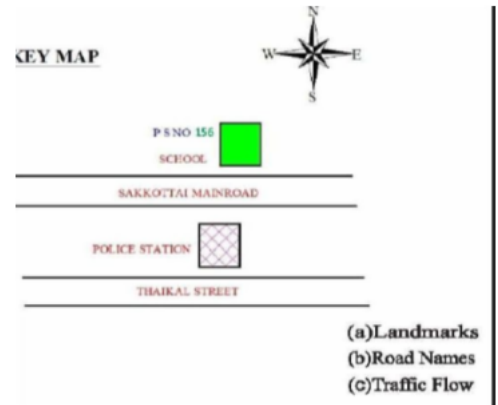

Google Map View

Polling Station Building Front View

Polling Station Front View

Cad View

Key MAP View

1 பெயர் : மாலா கணவர் பெயர்: அய்யாக்கண்ணு வீட்டு எண் : 1 வயது : 48 பாலினம் : பெண் Photo is available	RVJ0906834	2 பெயர் : பன்னீர்செல்வம் தந்தை பெயர்: வேலு வீட்டு எண் : 1 வயது : 45 பாலினம் : ஆண் Photo is available	RVJ1383843	3 பெயர் : ராணி கணவர் பெயர்: வீரப்பத்திரன் வீட்டு எண் : 1 வயது : 44 பாலினம் : பெண் Photo is available	RVJ2490266
4 பெயர் : பர்வின்பாலு தந்தை பெயர்: முத்தலிபு வீட்டு எண் : 1 வயது : 33 பாலினம் : பெண் Photo is available	RVJ0906917	5 பெயர் : முகம்மது சயீக் அப்துல் மஜீத் தந்தை பெயர்: அப்துல் மஜீத் வீட்டு எண் : 1 வயது : 21 பாலினம் : ஆண் Photo is available	RVJ2805307	6 பெயர் : ஞான செளந்தரி கணவர் பெயர்: பூபாண்டி வீட்டு எண் : 1/9-7-2ஏ வயது : 24 பாலினம் : பெண் Photo is available	RVJ2565513
7 பெயர் : மாரியம்மாள் கணவர் பெயர்: அழகர் வீட்டு எண் : 1/10-9 வயது : 29 பாலினம் : பெண் Photo is available	RVJ1765528	8 பெயர் : கானேஷ் குமார் அன்பழகன் தந்தை பெயர்: அன்பழகன் வீட்டு எண் : 1ஏ வயது : 29 பாலினம் : ஆண் Photo is available	RVJ2520211	9 பெயர் : அப்துல் ஹமீது தந்தை பெயர்: சாகுல் ஹமீது வீட்டு எண் : 1/எ வயது : 41 பாலினம் : ஆண் Photo is available	RVJ2565653
10 பெயர் : உமர் கத்தாப் இதரர் பெயர்: சகிலா பானு வீட்டு எண் : 1/எ வயது : 39 பாலினம் : ஆண் Photo is available	RVJ2565646	11 பெயர் : ஆனந்த வெள்ளைச்சாமி தந்தை பெயர்: வெள்ளைச்சாமி வீட்டு எண் : 3 வயது : 24 பாலினம் : ஆண் Photo is available	RVJ2520583	12 பெயர் : அழகேசன் தந்தை பெயர்: போஸ் வீட்டு எண் : 3B வயது : 39 பாலினம் : ஆண் Photo is available	MDQ3763000
13 பெயர் : பர்சானா பிர்தோஷ் கணவர் பெயர்: சதாம் உசேன் வீட்டு எண் : 4/4 வயது : 23 பாலினம் : பெண் Photo is available	RVJ2565489	14 பெயர் : கருப்பையா தந்தை பெயர்: செல்லையா வீட்டு எண் : 5 வயது : 74 பாலினம் : ஆண் Photo is available	RVJ0708180	15 பெயர் : ஆராயி கணவர் பெயர்: கருப்பையா வீட்டு எண் : 5 வயது : 64 பாலினம் : பெண் Photo is available	RVJ0708198
16 பெயர் : அரியசாமி தந்தை பெயர்: ஆறுமுகம் வீட்டு எண் : 5 வயது : 46 பாலினம் : ஆண் Photo is available	RVJ1558386	17 பெயர் : நிவேதா தாயின் பெயர்: கற்பகவள்ளி வீட்டு எண் : 5 வயது : 27 பாலினம் : பெண் Photo is available	RVJ1721869	18 பெயர் : செல்வி தந்தை பெயர்: கருப்பையா வீட்டு எண் : 5-2-58 வயது : 46 பாலினம் : பெண் Photo is available	RVJ1670678
19 பெயர் : சர்மிளா கணவர் பெயர்: சாகுல்ஹமீது வீட்டு எண் : 5-8 வயது : 45 பாலினம் : பெண் Photo is available	RVJ0906867	20 பெயர் : கௌஷல் ராகவ் தந்தை பெயர்: உமா சரவணன் வீட்டு எண் : 5/16 வயது : 23 பாலினம் : ஆண் Photo is available	RVJ2565679	21 பெயர் : தவமணி தந்தை பெயர்: வீரப்பன் வீட்டு எண் : 6/4 வயது : 25 பாலினம் : பெண் Photo is available	RVJ2490373
22 பெயர் : லெட்சுமி கணவர் பெயர்: ராதா வீட்டு எண் : 6/4A வயது : 40 பாலினம் : பெண் Photo is available	RVJ1779818	23 பெயர் : சூரியக்குமார் தந்தை பெயர்: சிதம்பரம் வீட்டு எண் : 7 வயது : 44 பாலினம் : ஆண் Photo is available	RVJ0394759	24 பெயர் : பாண்டி தந்தை பெயர்: ஆறுமுகம் வீட்டு எண் : 7-1 வயது : 50 பாலினம் : ஆண் Photo is available	RVJ0906891
25 பெயர் : ராணி கணவர் பெயர்: பாண்டி வீட்டு எண் : 7-1 வயது : 46 பாலினம் : பெண் Photo is available	RVJ0906909	26 பெயர் : பவித்ரா தந்தை பெயர்: பாண்டி வீட்டு எண் : 7/1-23 வயது : 22 பாலினம் : பெண் Photo is available	RVJ2683423	27 பெயர் : ஜமுனா கணவர் பெயர்: பாபுஜான் வீட்டு எண் : 7-4-3 வயது : 61 பாலினம் : பெண் Photo is available	MDQ1421130
28 பெயர் : பாபுஜான் தந்தை பெயர்: நவாப்ஜான் வீட்டு எண் : 7-4/3 வயது : 61 பாலினம் : ஆண் Photo is available	MDQ2095206	29 பெயர் : அஸ்மா தந்தை பெயர்: பாபுஜான் நவாப்ஜான் வீட்டு எண் : 7-4/3 வயது : 24 பாலினம் : பெண் Photo is available	RVJ2447274	30 பெயர் : மகேஸ்வரி கணவர் பெயர்: நடராஜன் வீட்டு எண் : 7-4-27 வயது : 69 பாலினம் : பெண் Photo is available	MDQ3762978