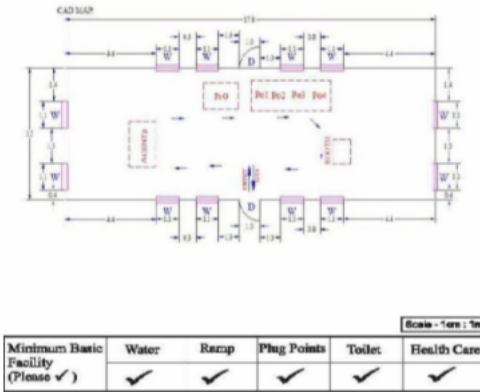

Cad View

Key MAP View