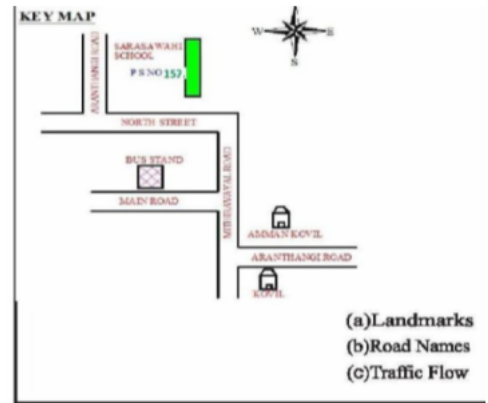

Cad View

Key MAP View