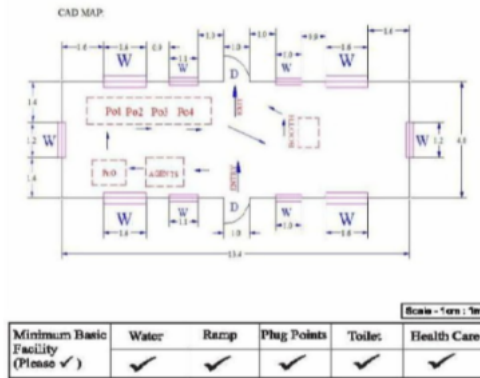

Google Map View

Polling Station Building Front View

Polling Station Front View

Cad View

Key MAP View

1 பெயர் : லெட்சுமணன் தந்தை பெயர்: அருணாச்சலம் வீட்டு எண் : 1 வயது : 50 பாலினம் : ஆண் Photo is available	RVJ1634955	2 பெயர் : மூர்த்தி தந்தை பெயர்: ராமநாதன் வீட்டு எண் : 1 வயது : 43 பாலினம் : ஆண் Photo is available	RVJ0542506	3 பெயர் : வள்ளியமே தந்தை பெயர்: இராமநாதன் வீட்டு எண் : 1 வயது : 28 பாலினம் : பெண் Photo is available	RVJ1558162
4 பெயர் : அபிராமி தந்தை பெயர்: நாகராஜன் வீட்டு எண் : 1 வயது : 24 பாலினம் : பெண் Photo is available	RVJ2449528	5 பெயர் : மீனாட்சி கணவர் பெயர்: முத்துகிருஷ்ணன் வீட்டு எண் : 1-1-43 வயது : 67 பாலினம் : பெண் Photo is available	RVJ2592145	6 பெயர் : மணிமுத்து தந்தை பெயர்: முத்தையா வீட்டு எண் : 1-3 வயது : 63 பாலினம் : ஆண் Photo is available	MDQ2104529
7 பெயர் : நாகராணி கணவர் பெயர்: மணிமுத்து வீட்டு எண் : 1-3 வயது : 53 பாலினம் : பெண் Photo is available	MDQ2108173	8 பெயர் : மைக்கேல் தந்தை பெயர்: பரஞ்சோதி வீட்டு எண் : 1-8 வயது : 54 பாலினம் : ஆண் Photo is available	MDQ2105120	9 பெயர் : பார்வதி கணவர் பெயர்: முத்தரசு வீட்டு எண் : 1-10-1 வயது : 64 பாலினம் : பெண் Photo is available	MDQ2108827
10 பெயர் : உலகி கணவர் பெயர்: பிச்சைமணி வீட்டு எண் : 1-10-1 வயது : 55 பாலினம் : பெண் Photo is available	RVJ2040939	11 பெயர் : ராமு தந்தை பெயர்: அடைக்கன் வீட்டு எண் : 2 வயது : 55 பாலினம் : பெண் Photo is available	RVJ2647584	12 பெயர் : பத்ம பிரியா தந்தை பெயர்: பால முரளி கிருஷ்ணன் வீட்டு எண் : 2 வயது : 27 பாலினம் : பெண் Photo is available	RVJ2523082
13 பெயர் : சந்தோஷ் தந்தை பெயர்: ரெத்தினம் வீட்டு எண் : 2/1 ஏ வயது : 27 பாலினம் : ஆண் Photo is available	RVJ2592087	14 பெயர் : தினேஷ் தந்தை பெயர்: சுப்பிரமணியன் வீட்டு எண் : 2/4 வயது : 26 பாலினம் : ஆண் Photo is available	RVJ2522811	#2 15 பெயர் : சத்யா ச தந்தை பெயர்: சுப்பிரமணியன் வீட்டு எண் : 13-8-4 வயது : 24 பாலினம் : பெண் Photo is available	RVJ2449403
16 பெயர் : சாவித்திரி கணவர் பெயர்: அடைக்கப்பன் வீட்டு எண் : 2C வயது : 46 பாலினம் : பெண் Photo is available	MDQ2105526	17 பெயர் : பூபதி தந்தை பெயர்: அடைக்கப்பன் வீட்டு எண் : 2சி வயது : 20 பாலினம் : ஆண் Photo is available	RVJ2805976	18 பெயர் : சரண்யா கணவர் பெயர்: இரணியன் வீட்டு எண் : 3 வயது : 37 பாலினம் : பெண் Photo is available	RVJ1203371
19 பெயர் : கலைச்செல்வி தந்தை பெயர்: மெய்யப்பன் வீட்டு எண் : 3 வயது : 26 பாலினம் : பெண் Photo is available	RVJ1732361	20 பெயர் : சுந்தரம் தந்தை பெயர்: அழகு வீட்டு எண் : 3 வயது : 24 பாலினம் : ஆண் Photo is available	RVJ2449551	21 பெயர் : ஹரிஹரன் தந்தை பெயர்: சீனிவாசன் வீட்டு எண் : 3/1 வயது : 25 பாலினம் : ஆண் Photo is available	RVJ2522829
22 பெயர் : மகேந்திரன் தாயின் பெயர்: பாப்பாத்தி வீட்டு எண் : 3-3-33 வயது : 53 பாலினம் : ஆண் Photo is available	RVJ0542514	23 பெயர் : பத்மாவதி கணவர் பெயர்: நெல்லியான் வீட்டு எண் : 3-90 வயது : 68 பாலினம் : பெண் Photo is available	RVJ2040947	24 பெயர் : ரம்யா தந்தை பெயர்: பால்ராஜ் வீட்டு எண் : 4 வயது : 24 பாலினம் : பெண் Photo is available	RVJ2449437
25 பெயர் : பால கிருஷ்ணன் தந்தை பெயர்: கண்ணன் வீட்டு எண் : 4 வயது : 24 பாலினம் : ஆண் Photo is available	RVJ2522241	26 பெயர் : ரசிகா தாயின் பெயர்: தமிழரசி வீட்டு எண் : 4/1 வயது : 24 பாலினம் : பெண் Photo is available	RVJ2522290	27 பெயர் : முத்துச்சாமி தந்தை பெயர்: குமாரசாமி வீட்டு எண் : 4-4-5 வயது : 73 பாலினம் : ஆண் Photo is available	MDQ2107134
28 பெயர் : பாண்டிச்செல்வி கணவர் பெயர்: ரமசாமி வீட்டு எண் : 4-5 வயது : 24 பாலினம் : பெண் Photo is available	RVJ2592079	29 பெயர் : ராணி கணவர் பெயர்: முத்துச்சாமி வீட்டு எண் : 4-31 வயது : 59 பாலினம் : பெண் Photo is available	MDQ2105914	30 பெயர் : பாலபாரதி தந்தை பெயர்: சுப்பையா வீட்டு எண் : 4பி வயது : 24 பாலினம் : பெண் Photo is available	RVJ2449460