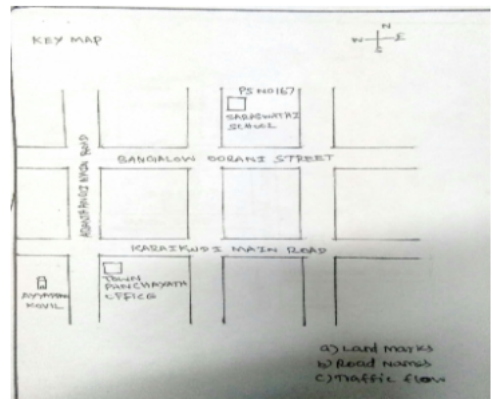

Key MAP View