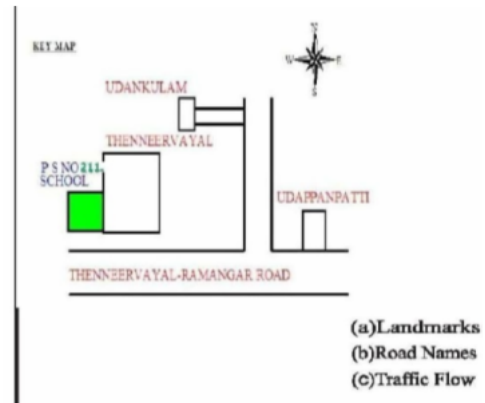

Key MAP View