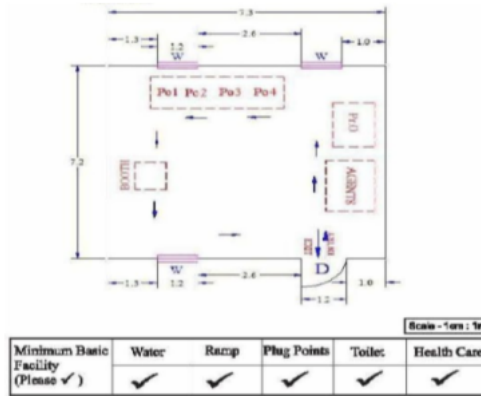

Cad View

Key MAP View