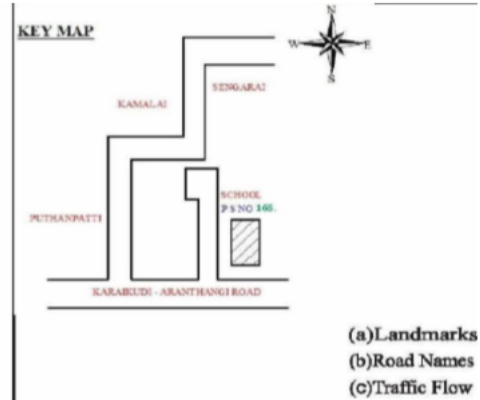

Cad View

Key MAP View