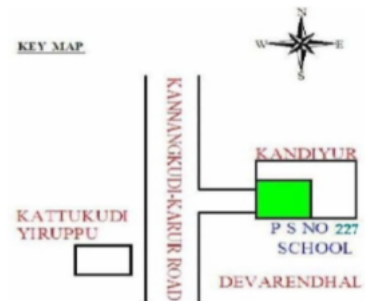

3. வாக்குச் சாவடியின் விவரங்கள்

வாக்குச் சாவடியின் எண் மற்றும் பெயர் : 195 - ஊராட்சி ஒன்றிய தொடக்கப்பள்ளி,செங்கரை,வடக்கு பக்கம் கட்டடம்	வாக்குச் சாவடியின் வகைப்பாடு (ஆண்/பெண்/பொது)	
வாக்குச் சாவடியின் முகவரி : ஊராட்சி ஒன்றிய தொடக்கப்பள்ளி,செங்கரை,வடக்கு பக்கம் கட்டடம், ,	துணை வாக்குச் சாவடிகளின் எண்ணிக்கை :	0

4. வாக்காளர்களின் எண்ணிக்கை

தொடங்கும் வரிசை எண்	முடியும் வரிசை எண்.	நிகர வாக்காளர்களின் எண்ணிக்கை			
		ஆண்	பெண்	மூன்றாம் பாலினம்	மொத்தம்
1	492	235	256	0	491

கையொப்பம்

Nazri Naksha

Google Map View

Polling Station Building Front View

Polling Station Front View

Cad View

Key MAP View

- (a) Landmarks
- (b) Road Names
- (c) Traffic Flow

சட்டமன்றத் தொகுதியின் எண் மற்றும் பெயர் : 184-காரைக்குடி பிரிவு எண் மற்றும் பெயர் 1-களத்தூர் (ஊ)(வ.கி), தட்டாகுடி வார்டு-1