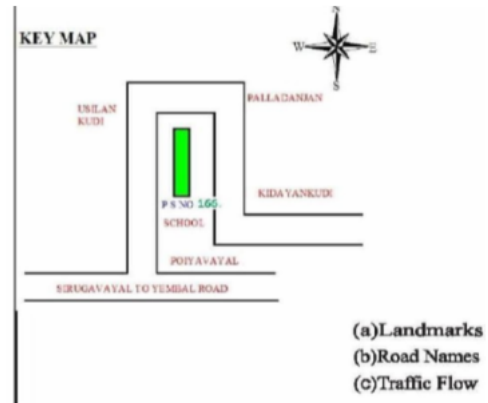

Cad View

Key MAP View