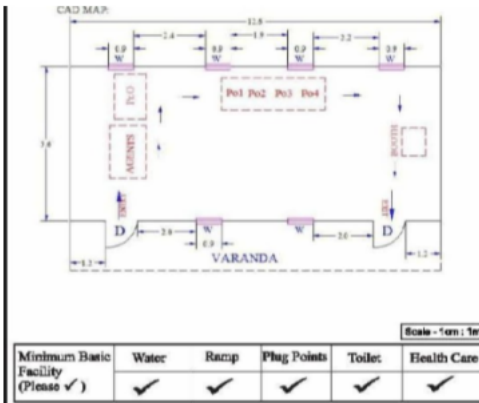

Cad View

Key MAP View