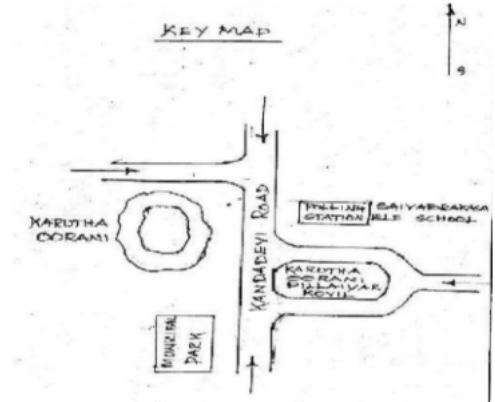

Cad View

Key MAP View